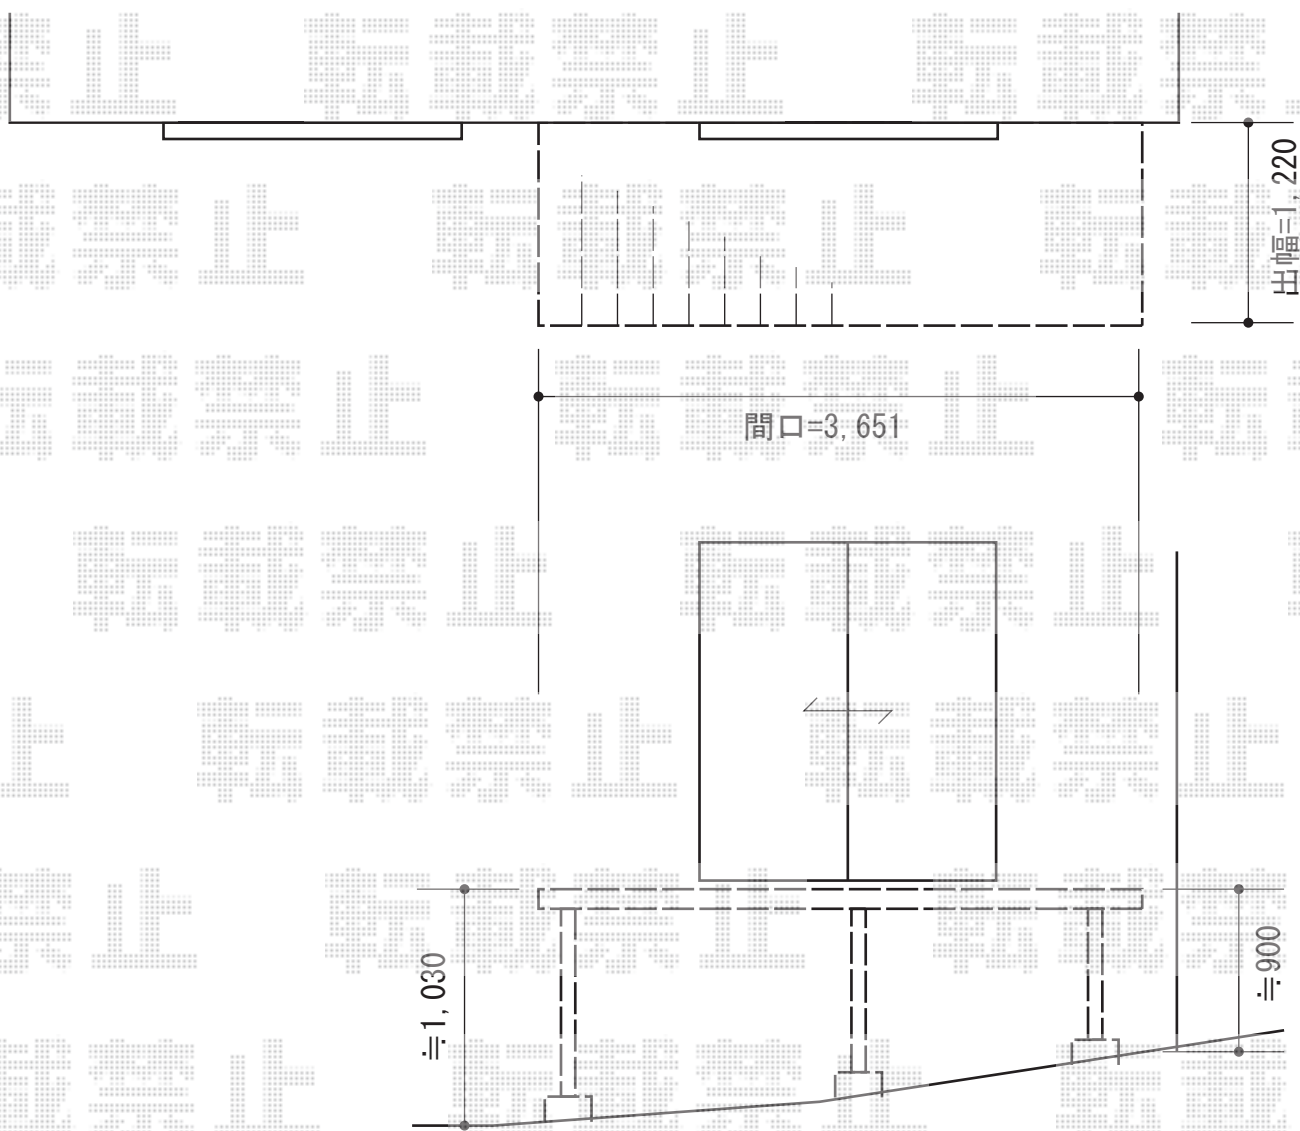

ウッドデッキ 施工概略図

YKK AP リウッドデッキ 200
間口= 2.0間 (3,651mm)
出幅= 4尺 (1,220mm)
色: レッドブラウン
床板: 縦貼り
幕板: 標準幕板
束柱: Lタイプ(850~1000mm) (色: カームブラック)

担当者	山川
-----	----