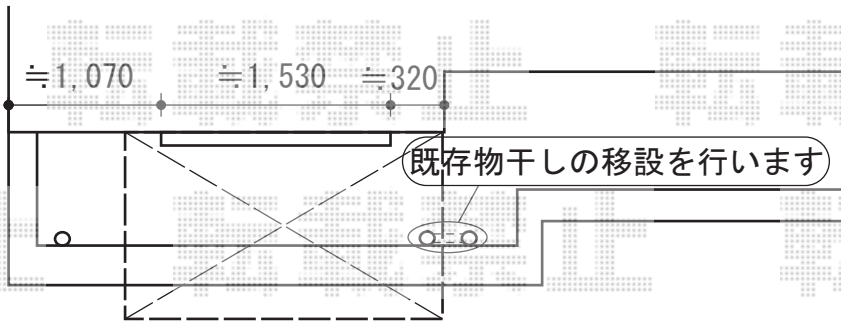

# ライザーテラスII F型 ルーフタイプ 単体 積雪～20cm対応

【こちらはルーフタイプのイメージ図となります】

トステム ライザーテラスII F型 屋根タイプ 単体 積雪～20cm対応  
間口= 関東間1.5間 (柱芯々2,530mm 屋根幅2,750mm)  
出幅= 4尺 (1,185mm)  
色: シャイングレー  
屋根材: ポリカーボネート (クリアマット・すりガラス調)  
柱仕様: 柱奥行移動タイプ (柱2本)  
施工方法: 上止め仕様