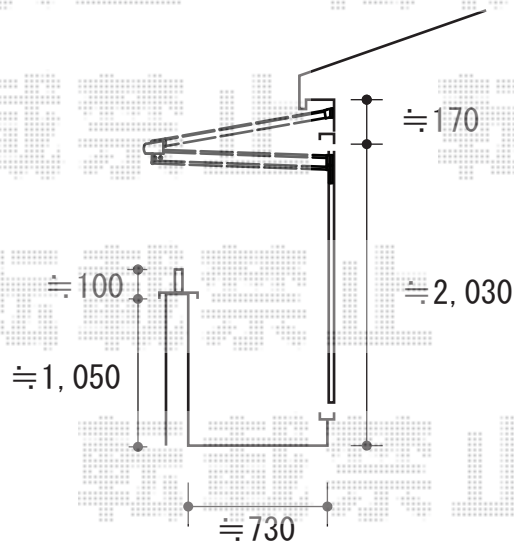

# ライザーテラスII F型 ルーフタイプ 単体 積雪～20cm対応

【こちらはルーフタイプのイメージ図となります】

トステム ライザーテラスII F型 屋根タイプ 単体 積雪～20cm対応  
間口= 関東間1.5間 (柱芯々2,530mm 屋根幅2,750mm)  
出幅= 4尺 (1,185mm)  
色: シャイングレー  
屋根材: ポリカーボネート (クリアマット・すりガラス調)  
柱仕様: 柱奥行移動タイプ (柱2本)  
施工方法: 上止め仕様