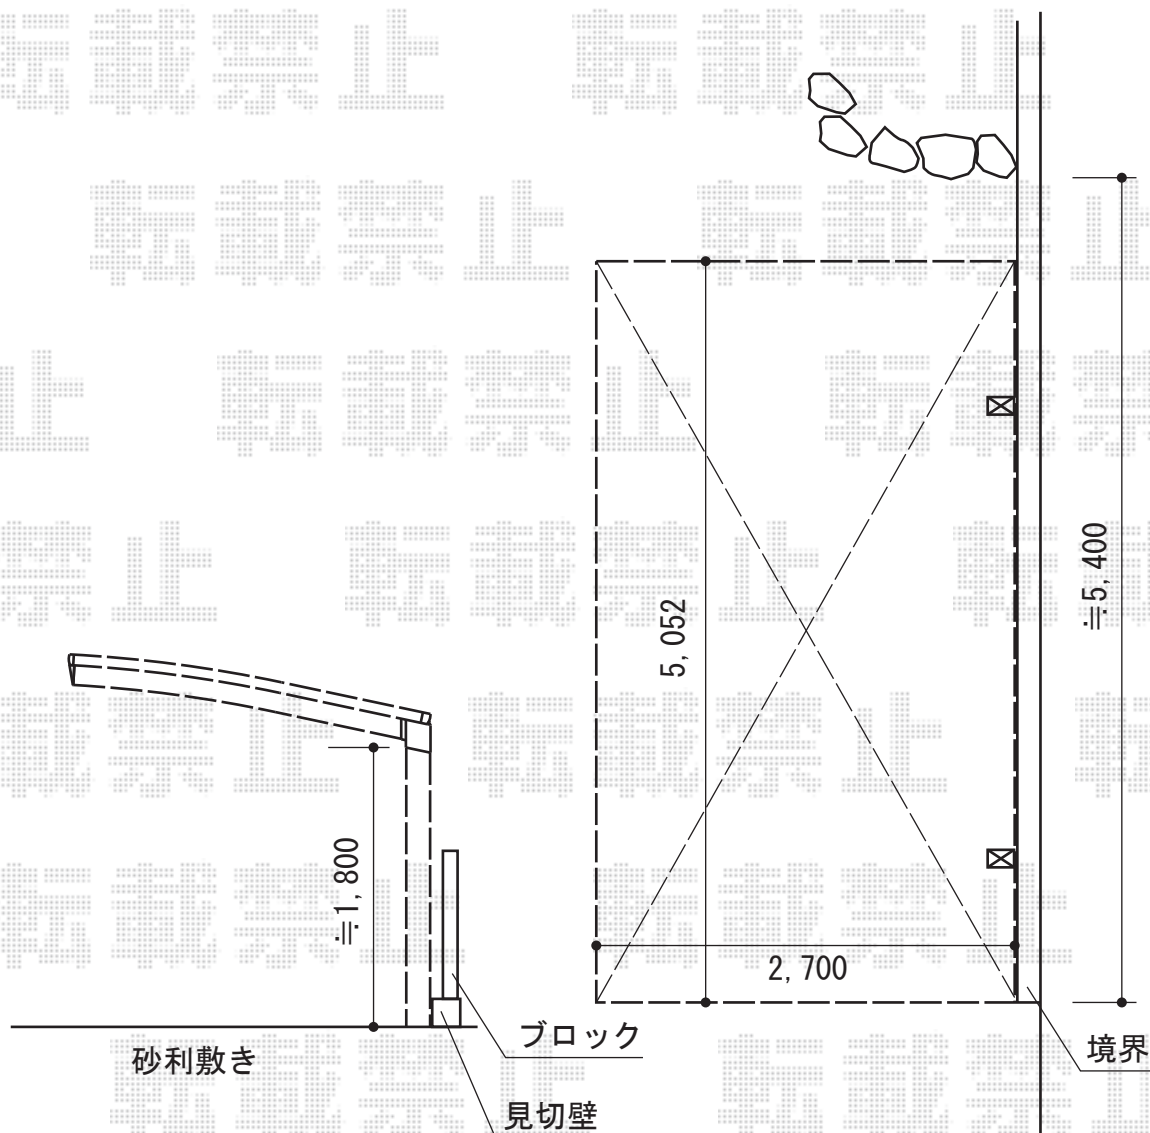

プレシオスポート 積雪~20cm対応

Value Select プレシオスポート 積雪~20cm対応

幅= 2,700mm

奥行= 5,052mm

色： ノーブルステン

屋根材： 熱線遮断ポリカーボネート（スカイブルーマット調）

柱仕様： 標準柱仕様（有効高 約1,800mm）

現場状況や作図制限により概略図の内容と多少の違いが生じることがございます。
施工時は、現場優先とさせて頂きたく思いますので、お立会い頂き、
最終のご指示のほど、何卒、宜しくお願い致します。