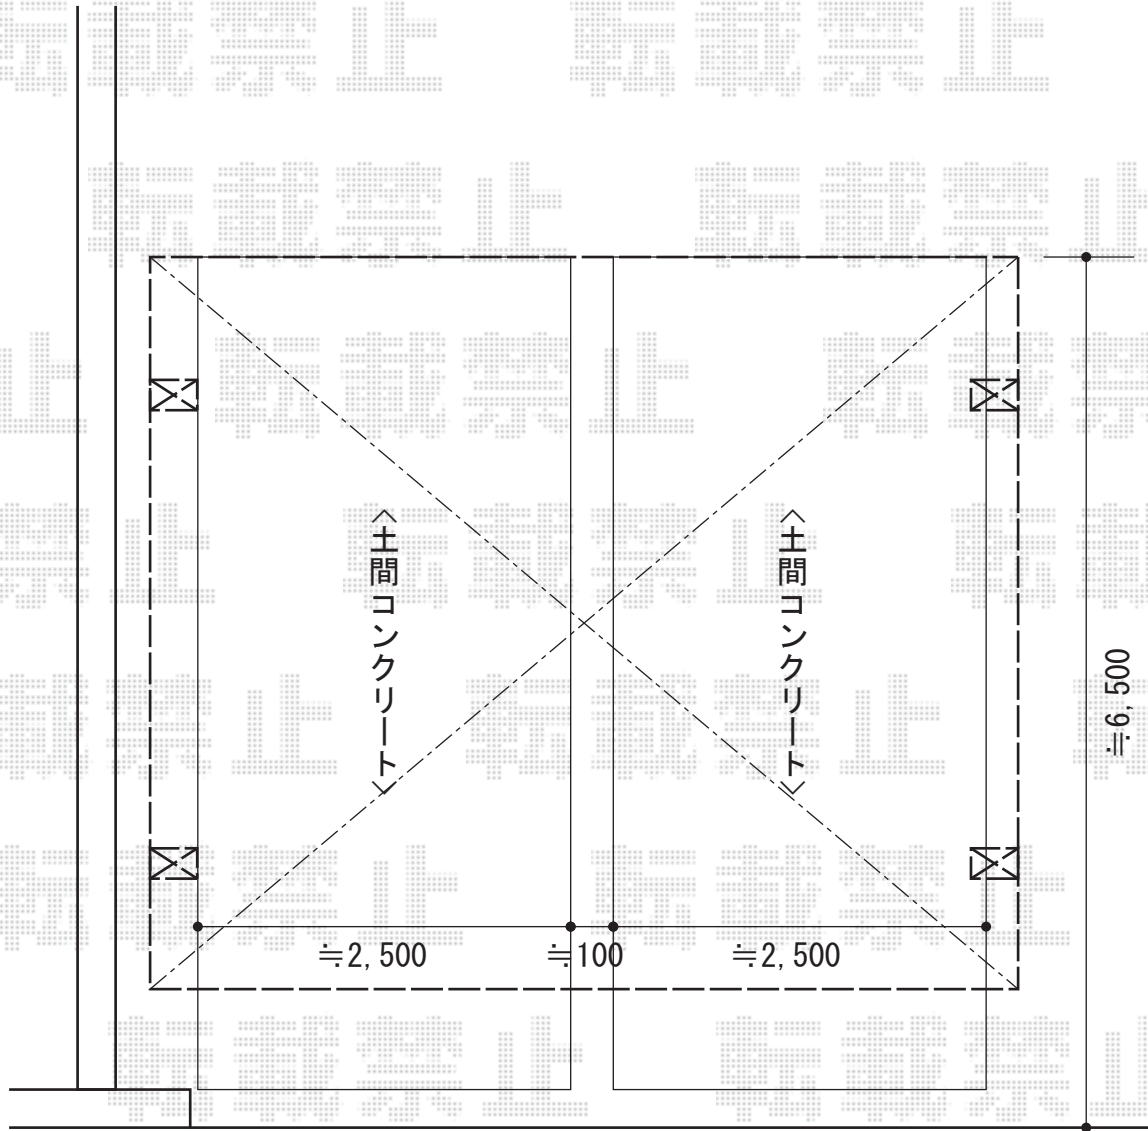

レイナツインポートグラン 積雪～20cm対応

YKK AP レйнаツインポートグラン 積雪～20cm対応
幅= 5,392mm
奥行= 5,400mm
色： プラチナステン
屋根材： 熱線遮断ポリカーボネート(トーメイマット)
柱仕様： ハイルフ柱仕様(有効高 約2,350mm)

現場状況や作図制限により概略図の内容と多少の違いが生じることがございます。
施工時は、現場優先とさせて頂きたく思いますので、お立会い頂き、
最終のご指示のほど、何卒、宜しくお願い致します。