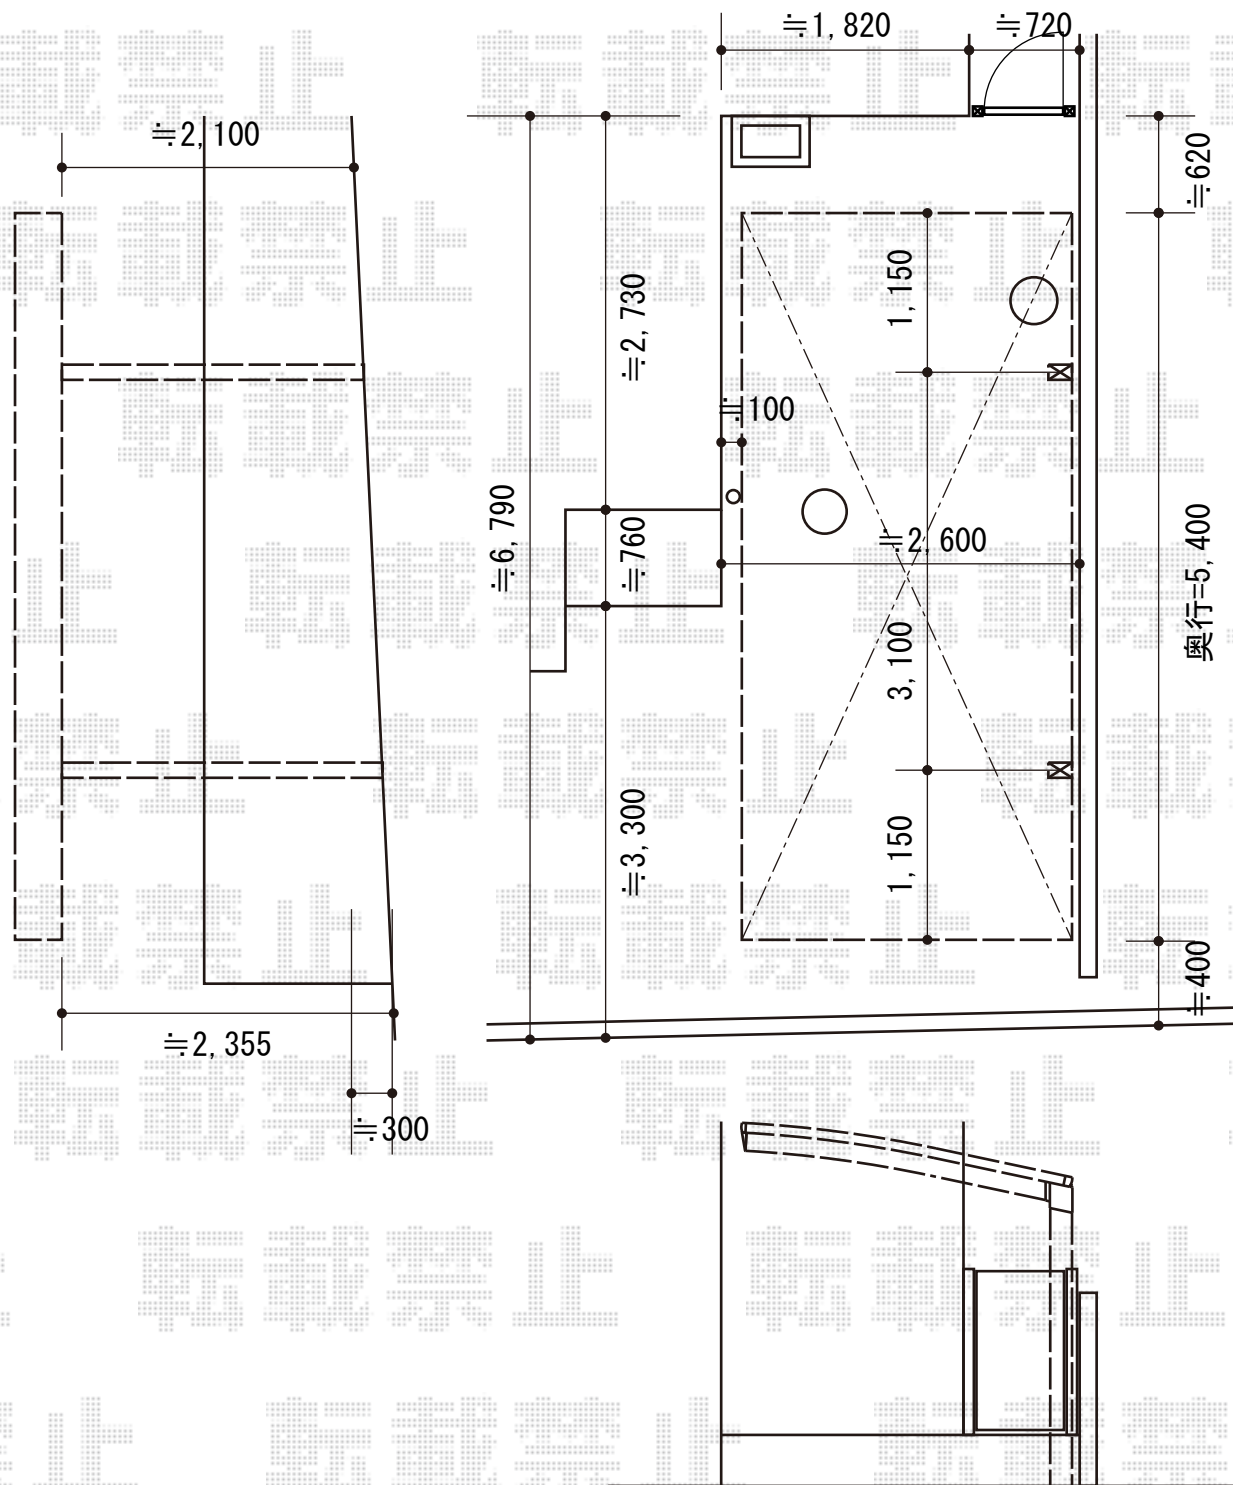

レイナポートグラン 積雪～20cm対応

YKK AP レイナポートグラン 積雪～20cm対応

幅= 2,400mm

奥行= 5,400mm

色： プラチナステン

屋根材： 熱線遮断ポリカーボネート（アースブルーマット調）

柱仕様： ハイルフ柱仕様（有効高 約2,350mm）

現場状況や作図制限により概略図の内容と多少の違いが生じることがございます。  
 施工時は、現場優先とさせていただきますので、お立会い頂き、  
 最終のご指示のほど、何卒、宜しくお願い致します。