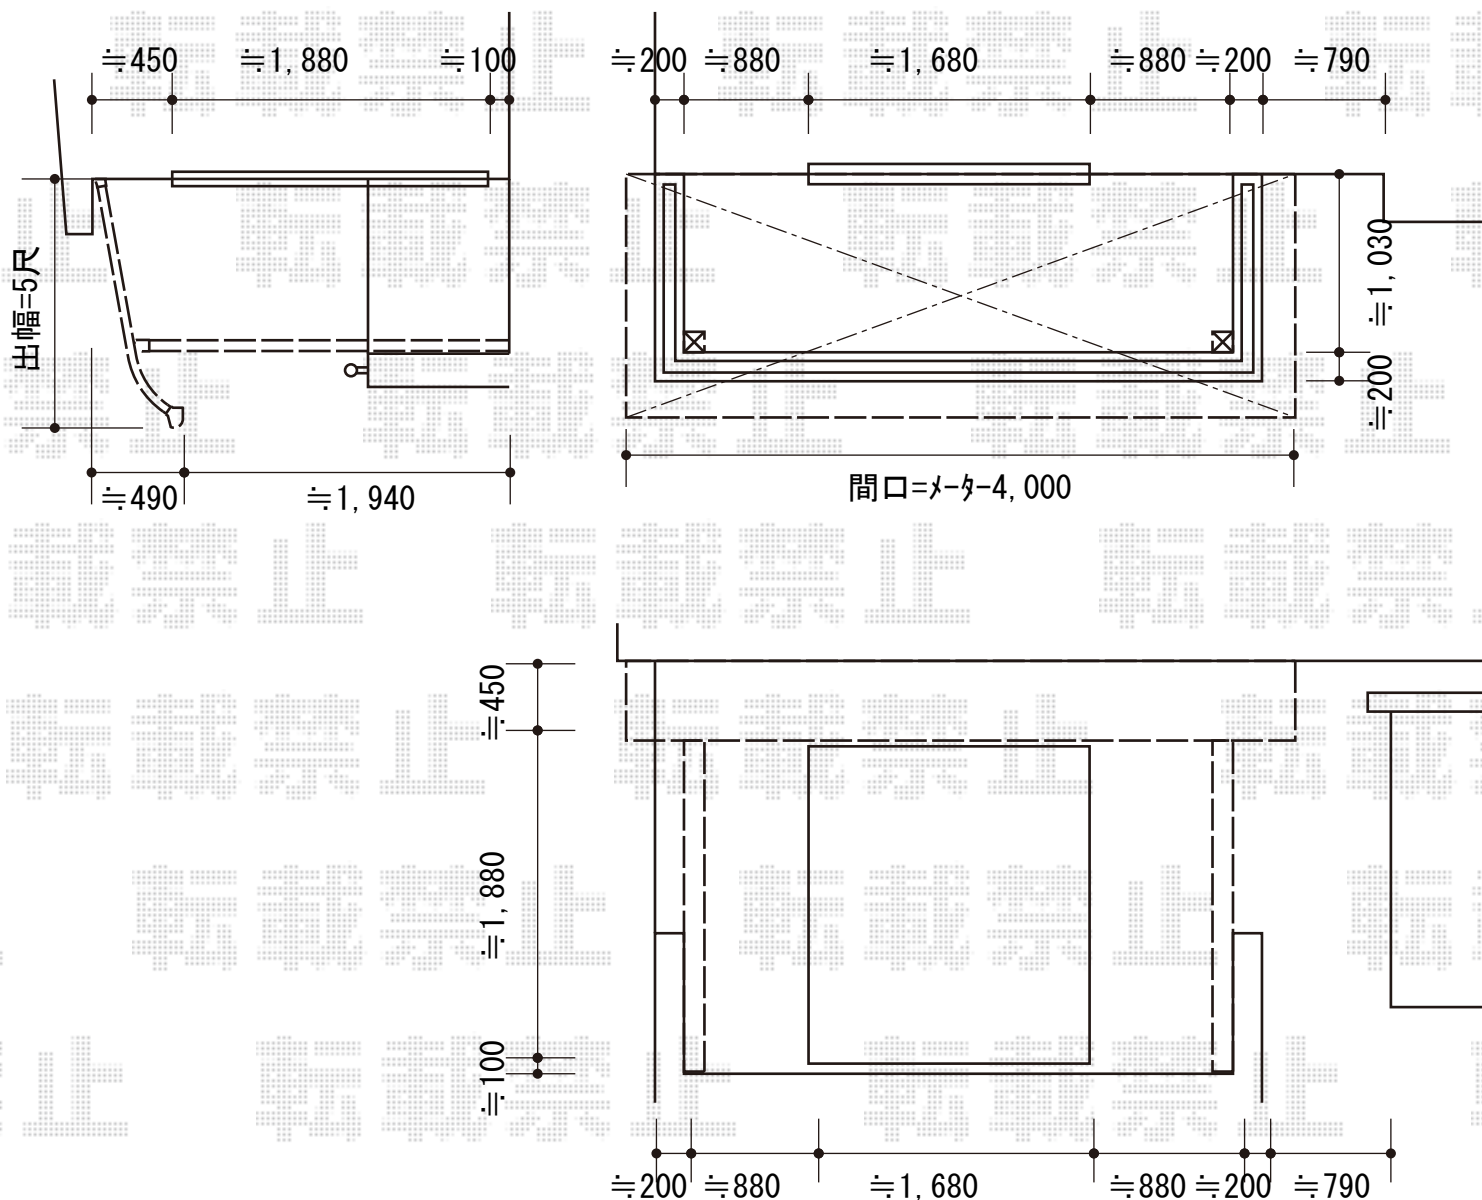

ヴェクターテラス R型 屋根タイプ 単体 積雪～20cm対応

YKK AP ヴェクターテラス R型 屋根タイプ 単体 積雪～20cm対応
 間口= メ-タ-2.0間 (柱芯々3,718mm 屋根幅4,030mm)
 出幅= 5尺 (1,470mm)
 色: プラチナステン
 屋根材: ポリカーボネート (アースブルー)
 柱仕様: 柱奥行移動タイプ (柱2本)
 施工方法: 下止め仕様
 躯体式バルコニー取付部品: コーナー用×2
 オプション: 吊り下げ物干し 標準 2本入