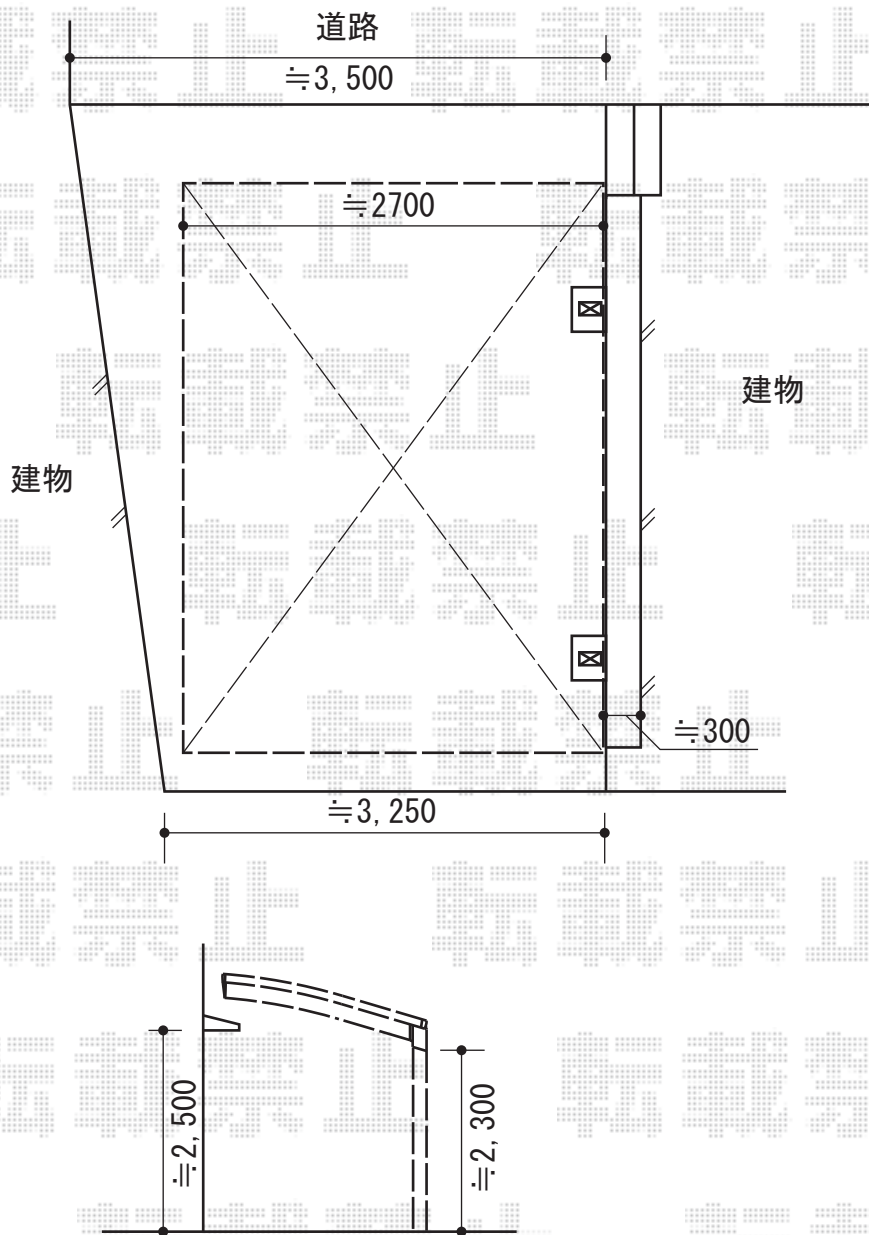

# カーブポートシグマIII 積雪～20cm対応

トステム カーブポートシグマIII 積雪～20cm対応  
幅= 2,701mm  
奥行= 5,686mm  
色： シャイングレー  
屋根材： ガリレポリカ（クリアマット・すりガラス調）  
柱仕様： ロング柱23仕様（有効高 約2,300mm）

現場状況や作図制限により概略図の内容と多少の違いが生じることがございます。  
施工時は、現場優先とさせて頂きたく思いますので、お立会い頂き、  
最終のご指示のほど、何卒、宜しくお願い致します。