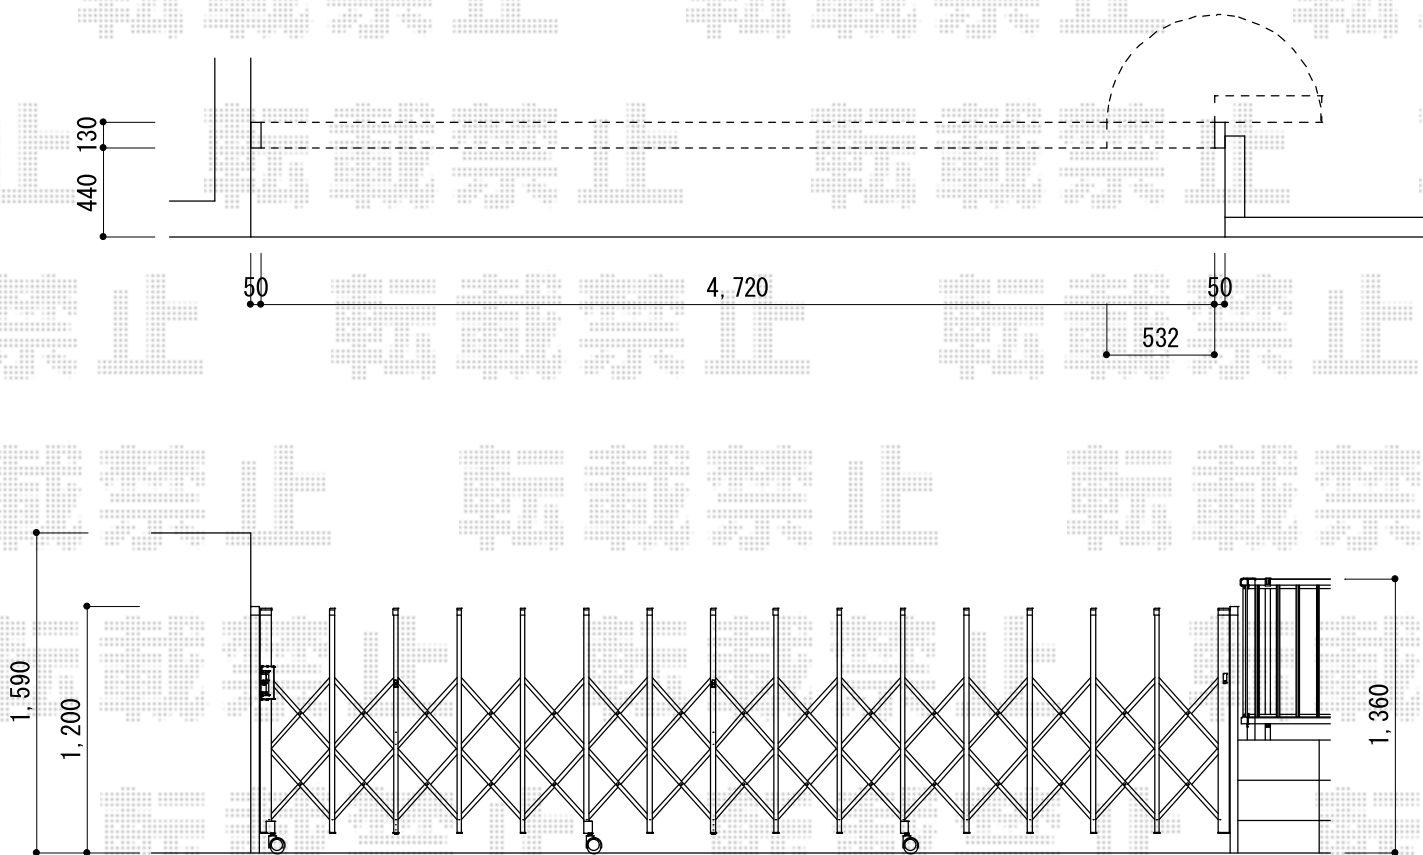

トリップゲート PB型 ノンレール 片開き 49S

Value Select トリップゲート PB型 ノンレール 片開き 49S

開口幅= 4881mm

全幅= 4981mm

たたみ幅= 532.5mm

高さ= 1,200mm

色： ステンカラー

キャスター数： 3箇所

落棒数： 2本

現場状況や作図制限により概略図の内容と多少の違いが生じることがございます。
施工時は、現場優先とさせて頂きたく思いますので、お立会い頂き、
最終のご指示のほど、何卒、宜しくお願い致します。

EX-SHOP
HTTP://WWW.EX-SHOP.NET

担当：谷