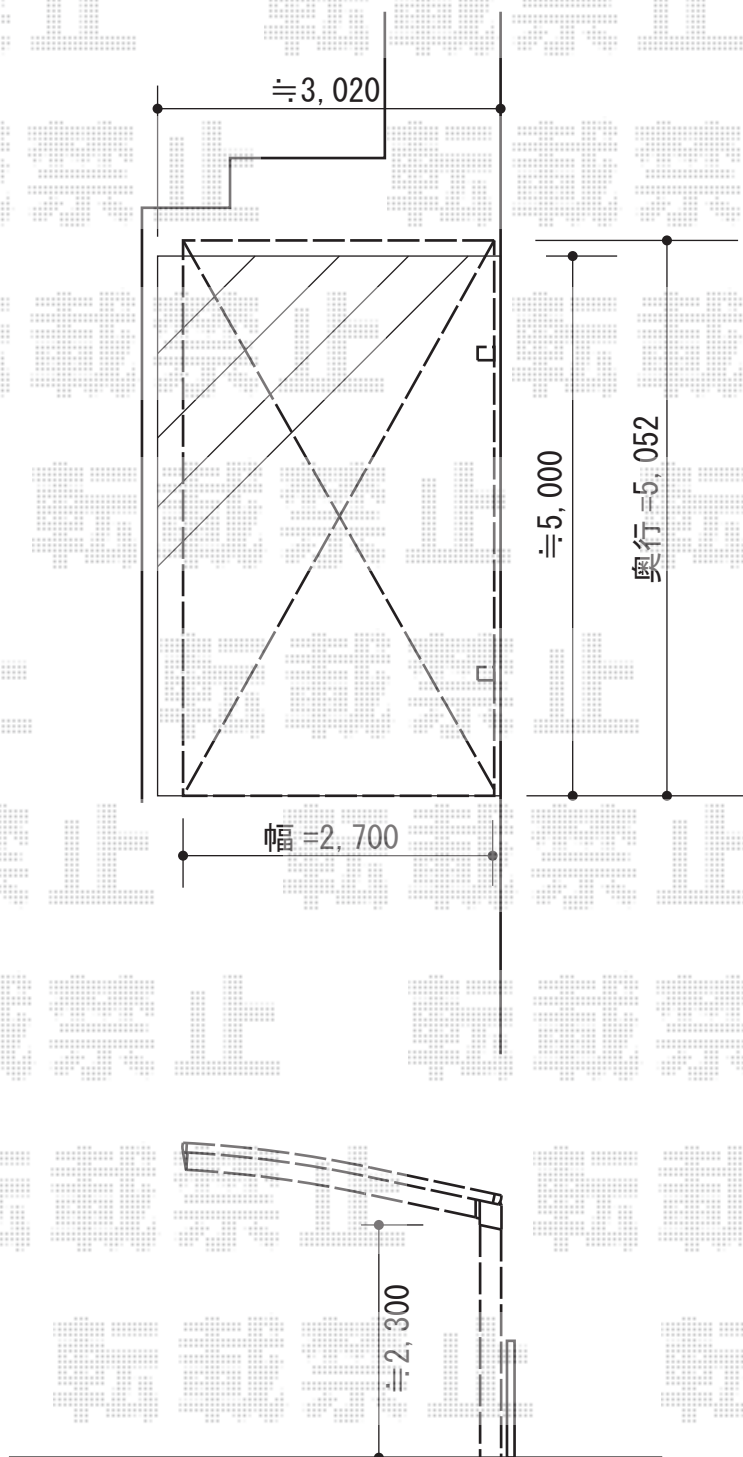

レイナポートグラン 積雪～20cm対応

YKK AP レйнаポートグラン 積雪～20cm対応

幅=2,700mm

奥行=5,052mm

色：プラチナステン

屋根材：熱線遮断ポリカーボネート(トーマイマット)

柱仕様：ハイルーフ仕様(有効高 約2,355mm)

YKK AP 着脱式サポート 標準・ハイルーフ兼用 2本入り

色：プラチナステン

現場状況や作図制限により概略図の内容と多少の違いが生じることがございます。
施工時は、現場優先とさせて頂きたく思いますので、お立会い頂き、
最終のご指示のほど、何卒、宜しくお願い致します。

EX-SHOP
HTTP://WWW.EX-SHOP.NET

担当：谷

全ての著作権は、エクスショップに帰属します。当社とのお取引目的外の使用・複製・転載禁止となっております。