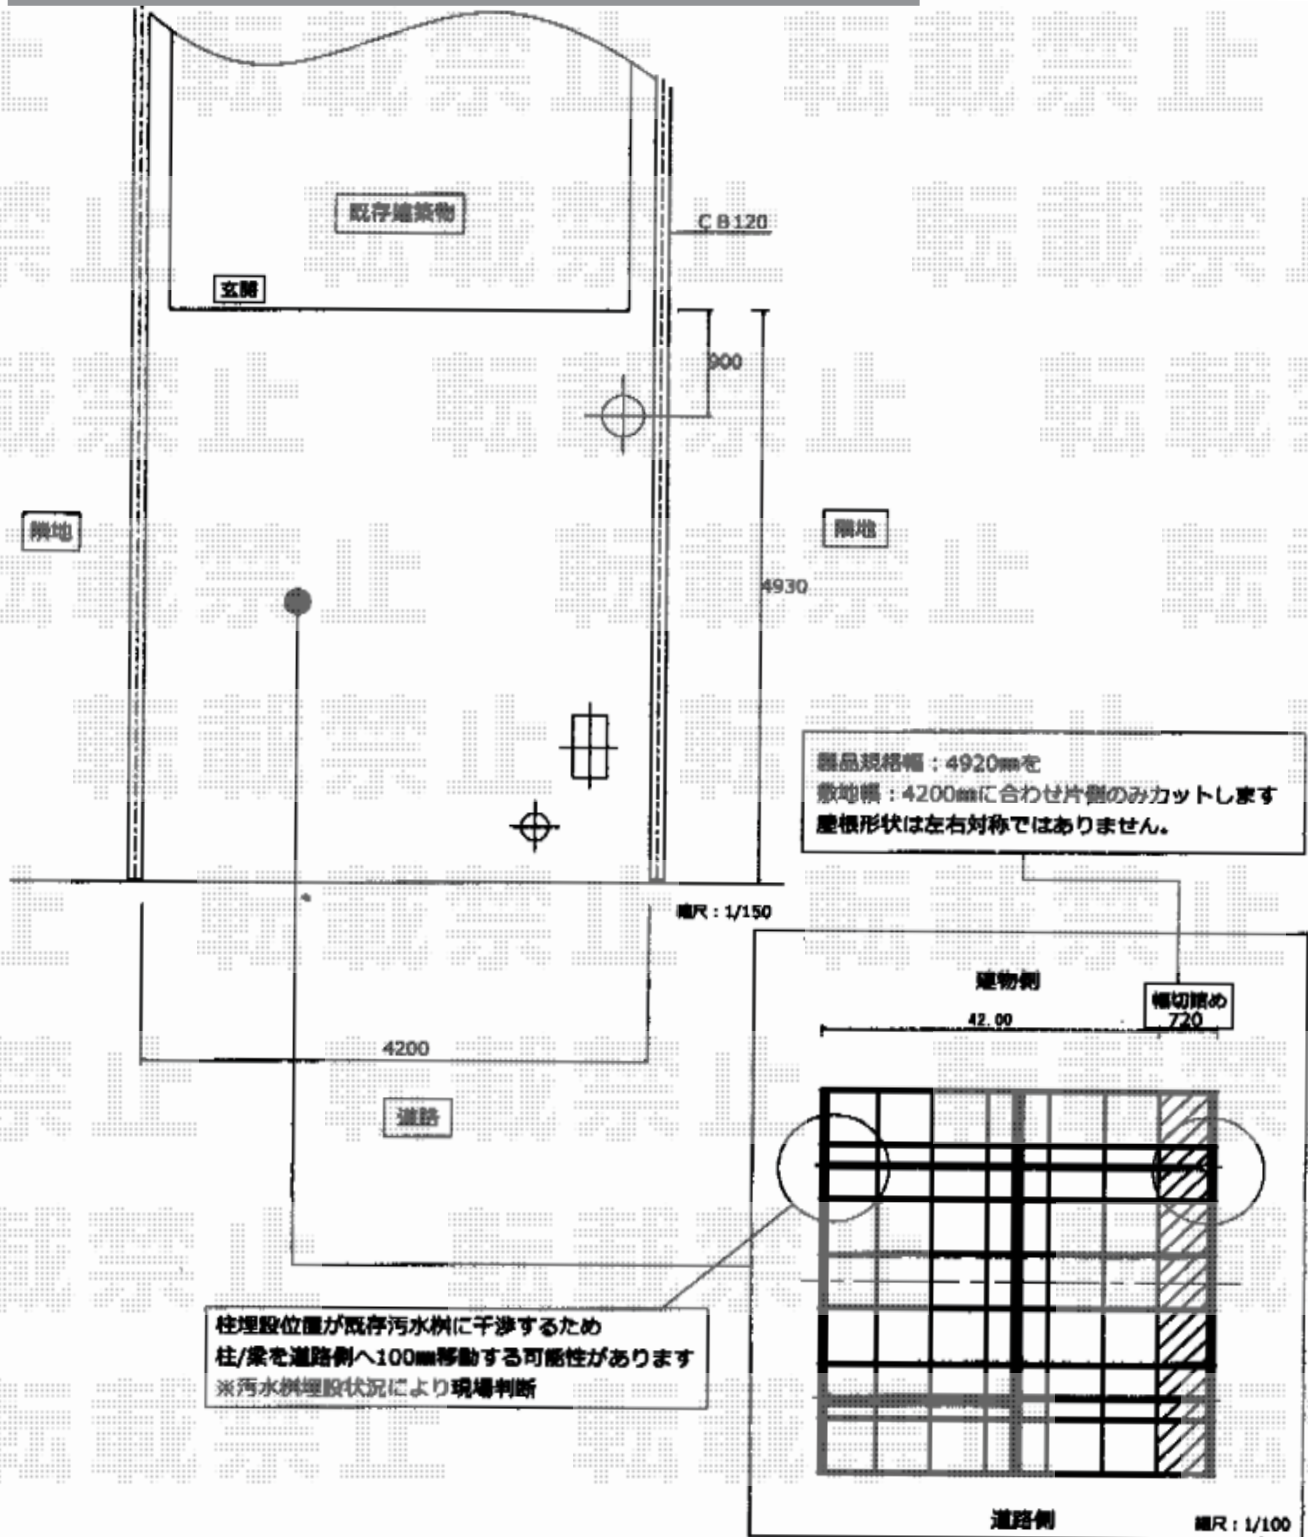

エックススルーフ ワイド 積雪～20cm対応

トステム エックススルーフ ワイド 積雪～20cm対応  
 幅= 4,920mm  
 奥行= 4,971mm  
 色： オータムブラウン  
 屋根材： 熱線吸収アクアポリカーボネート（ライトブルー）  
 柱仕様： ロング柱24仕様（有効高 約2,400mm）

担当者

進藤