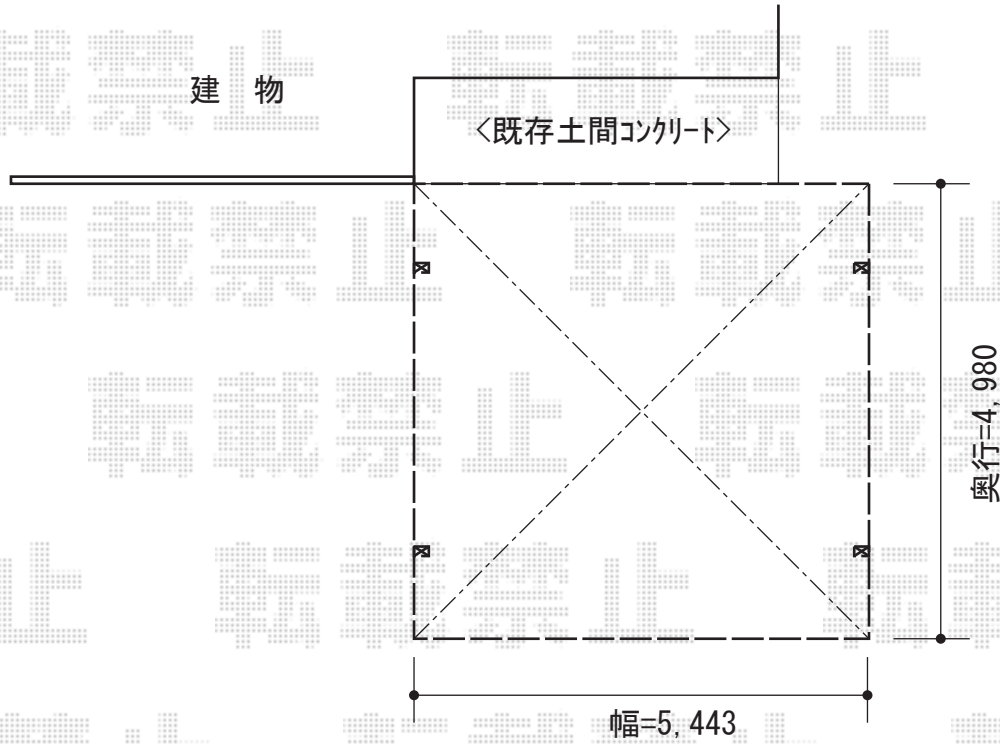

カーポート・テラス屋根・ウッドデッキ

トステム カーブポートシグマIII ワイド 積雪~20cm対応
 幅=5,443mm 奥行=4,980mm
 色：シャイングレー 屋根材：ガリレポリカ（クリアマット/すりガラス調）
 柱仕様：ロング柱23仕様（有効高 約2,300mm）

トステム リコステージII 単体
 間口=2.0間 (3,660mm)
 出幅=5尺 (1,533mm)
 色：ソフトブラウン
 束柱色：シャイングレー
 床板：標準(溝なし)/縦貼り
 幕板：幕板A(厚) 束柱：束柱A(550mm)

トステム ライザーテラスII R型 テラスタイプ 単体 積雪~20cm対応
 間口=関東間2.0間(柱芯々3,440mm 屋根幅3,660mm)
 出幅=6尺 (1,785mm)
 色：シャイングレー
 屋根材：ポリカーボネート（クリアマット/すりガラス調）
 柱仕様：ロング柱/柱位置固定タイプ（柱2本）
 施工方法：上止め仕様

現場状況や作図制限により概略図の内容と多少の違いが生じることがございます。
 施工時は、現場優先とさせて頂きたく思いますので、お立会い頂き、
 最終のご指示のほど、何卒、宜しくお願い致します。