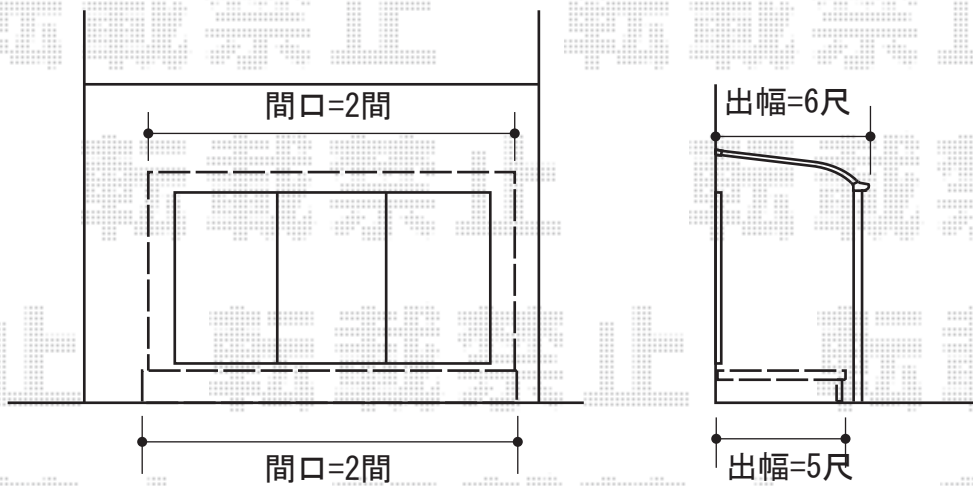

カーポート・テラス屋根・ウッドデッキ

トステム カーブポートシグマIII ワイド 積雪~20cm対応
 幅=5,443mm 奥行=4,980mm
 色：シャイングレー 屋根材：ガリレポリカ（クリアマット/すりガラス調）
 柱仕様：ロング柱23仕様（有効高 約2,300mm）

トステム リコステージII 単体
 間口=2.0間 (3,660mm)
 出幅=5尺 (1,533mm)
 色：ソフトブラウン
 束柱色：シャイングレー
 床板：標準(溝なし)/縦貼り
 幕板：幕板A(厚) 束柱：束柱A(550mm)

トステム ライザーテラスII R型 テラスタイプ 単体 積雪~20cm対応
 間口=関東間2.0間(柱芯々3,440mm 屋根幅3,660mm)
 出幅=6尺 (1,785mm)
 色：シャイングレー
 屋根材：ポリカーボネート（クリアマット/すりガラス調）
 柱仕様：ロング柱/柱位置固定タイプ（柱2本）
 施工方法：上止め仕様

現場状況や作図制限により概略図の内容と多少の違いが生じることがございます。
 施工時は、現場優先とさせて頂きたく思いますので、お立会い頂き、
 最終のご指示のほど、何卒、宜しくお願い致します。