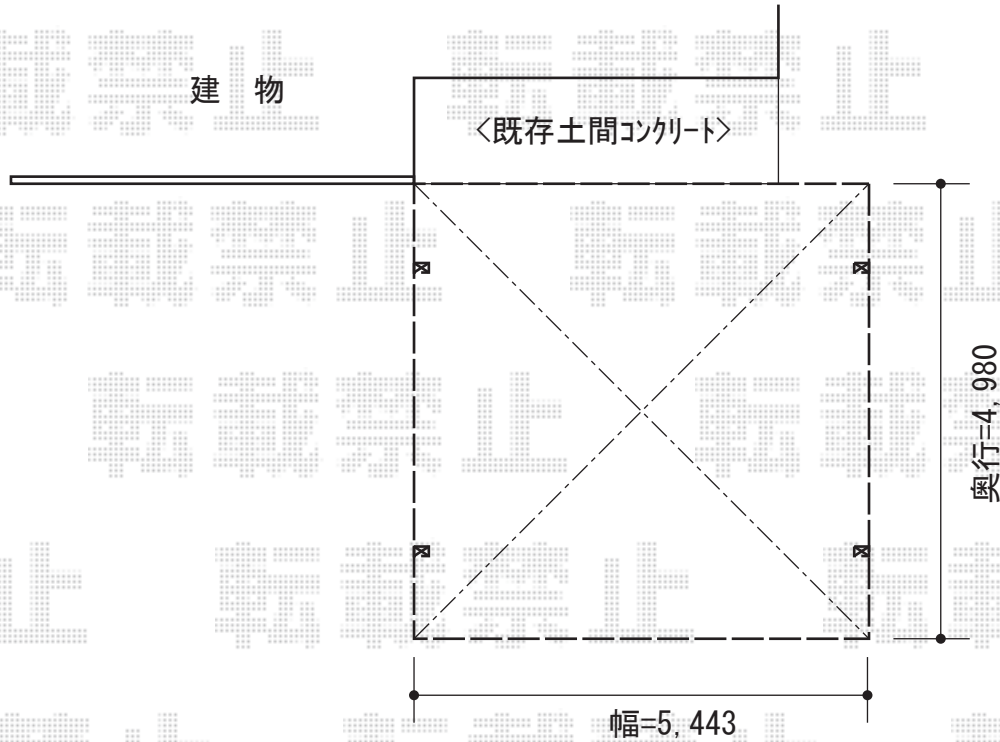

カーポート・テラス屋根・ウッドデッキ

トステム カーブポートシグマIII ワイド 積雪~20cm対応
 幅=5,443mm 奥行=4,980mm
 色：シャイングレー 屋根材：ガリレポリカ（クリアマット/すりガラス調）
 柱仕様：ロング柱23仕様（有効高 約2,300mm）

トステム リコステージII 単体
 間口=2.0間 (3,660mm)
 出幅=5尺 (1,533mm)
 色：ソフトブラウン
 束柱色：シャイングレー
 床板：標準(溝なし)/縦貼り
 幕板：幕板A(厚) 束柱：束柱A(550mm)

トステム ライザーテラスII R型 テラスタイプ 単体 積雪~20cm対応
 間口=関東間2.0間 (柱芯々3,440mm 屋根幅3,660mm)
 出幅=6尺 (1,785mm)
 色：シャイングレー
 屋根材：ポリカーボネート（クリアマット/すりガラス調）
 柱仕様：ロング柱/柱位置固定タイプ（柱2本）
 施工方法：上止め仕様

現場状況や作図制限により概略図の内容と多少の違いが生じることがございます。
 施工時は、現場優先とさせて頂きたく思いますので、お立会い頂き、
 最終のご指示のほど、何卒、宜しくお願い致します。