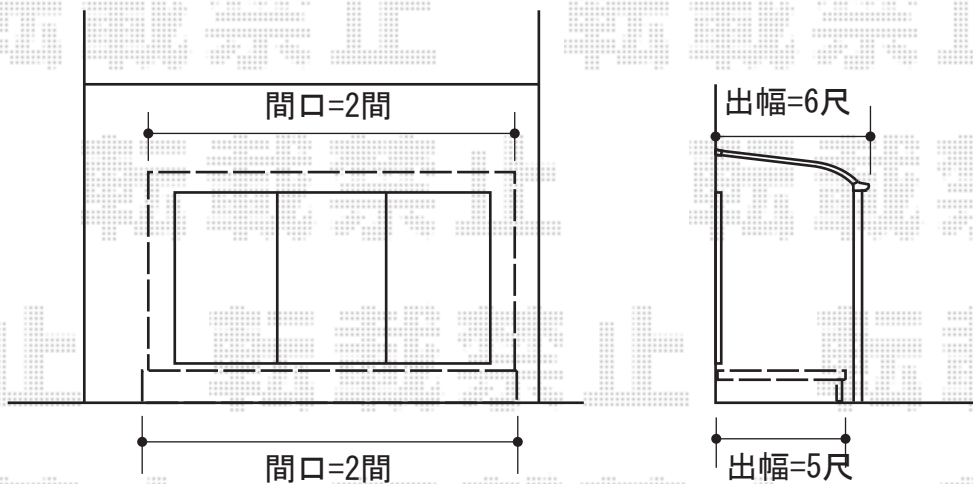

カーポート・テラス屋根・ウッドデッキ

トステム カーブポートシグマIII ワイド 積雪~20cm対応
 幅=5,443mm 奥行=4,980mm
 色：シャイングレー 屋根材：ガリレポリカ（クリアマット/すりガラス調）
 柱仕様：ロング柱23仕様（有効高 約2,300mm）

トステム リコステージII 単体
 間口=2.0間 (3,660mm)
 出幅=5尺 (1,533mm)
 色：ソフトブラウン
 束柱色：シャイングレー
 床板：標準(溝なし)/縦貼り
 幕板：幕板A(厚) 束柱：束柱A(550mm)

トステム ライザーテラスII R型 テラスタイプ 単体 積雪~20cm対応
 間口=関東間2.0間 (柱芯々3,440mm 屋根幅3,660mm)
 出幅=6尺 (1,785mm)
 色：シャイングレー
 屋根材：ポリカーボネート（クリアマット/すりガラス調）
 柱仕様：ロング柱/柱位置固定タイプ（柱2本）
 施工方法：上止め仕様

現場状況や作図制限により概略図の内容と多少の違いが生じることがございます。
 施工時は、現場優先とさせて頂きたく思いますので、お立会い頂き、
 最終のご指示のほど、何卒、宜しくお願い致します。