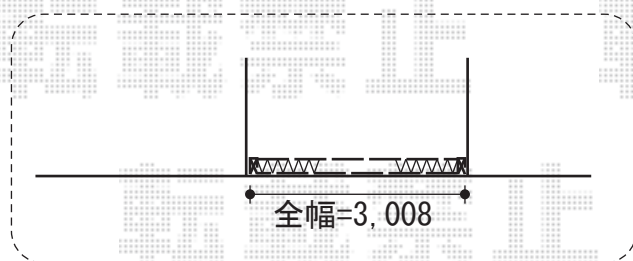

# トリップゲート PA型 ノンレール 片開き 30S

## Value Select トリップゲート PA型 ノンレール 片開き 30S

開口幅= 2,908mm

全幅= 3,008mm

たたみ幅= 323mm

高さ= 1,182mm

色： ブラック

キャスター数： 2箇所

落棒数： 2本