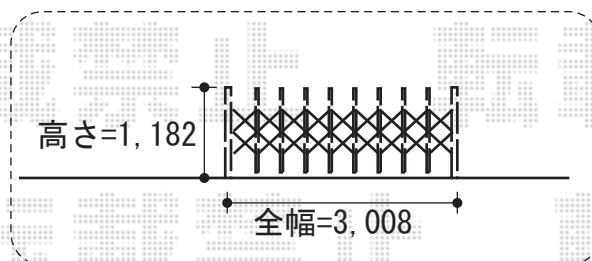

# トリップゲート PA型 ノンレール 片開き 30S

## Value Select トリップゲート PA型 ノンレール 片開き 30S

開口幅= 2,908mm

全幅= 3,008mm

たたみ幅= 323mm

高さ= 1,182mm

色： ブラック

キャスター数： 2箇所

落棒数： 2本