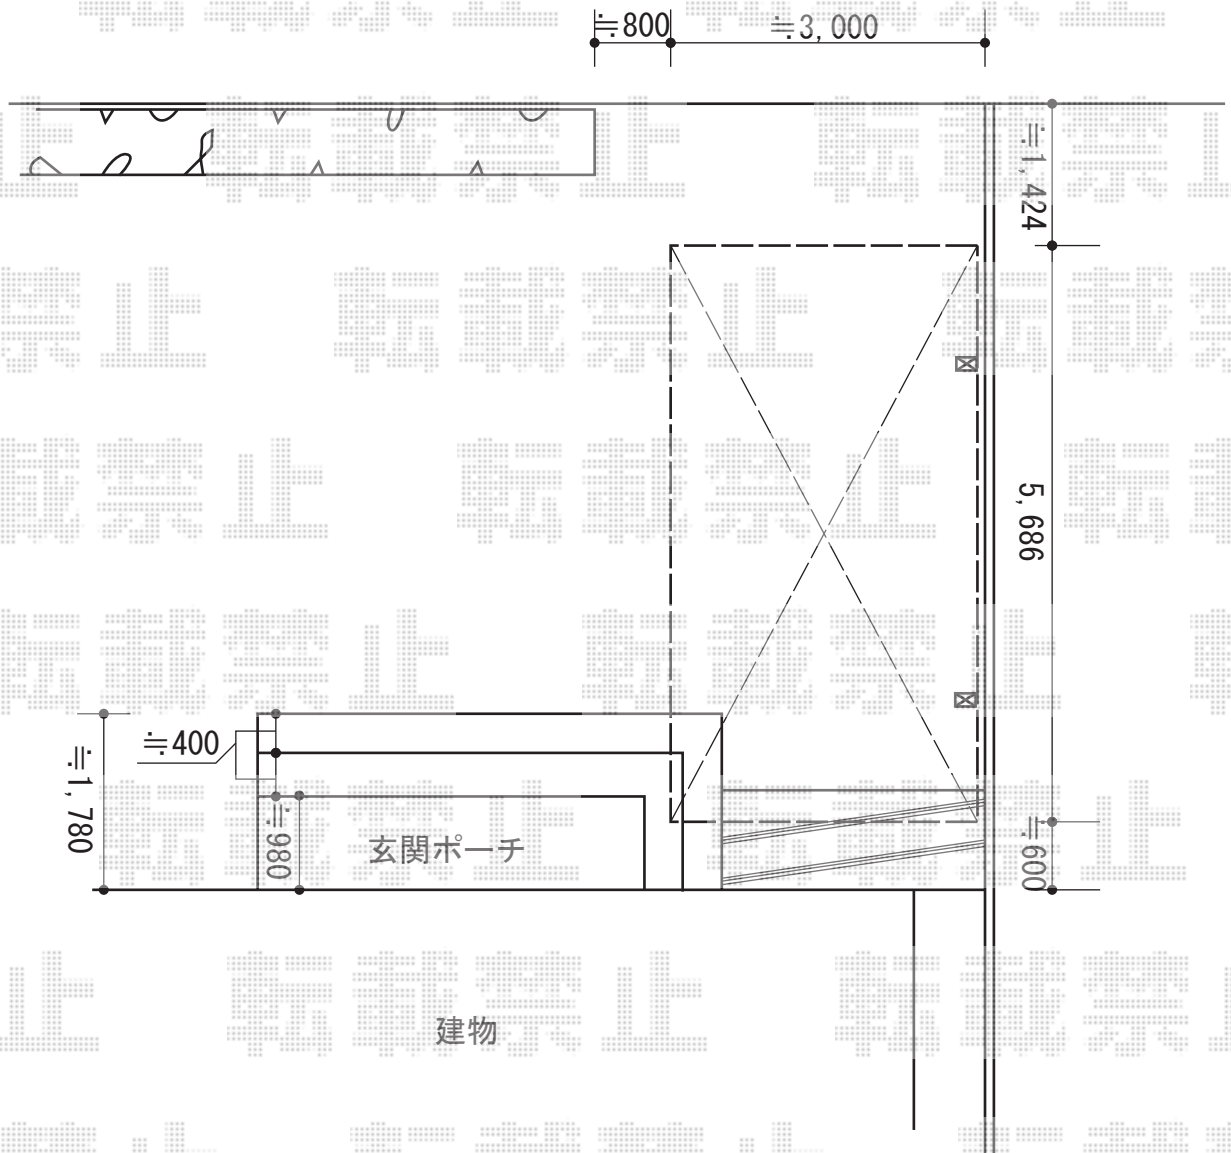

カーポート 施工概略図

YKK AP レイナポートグラン 積雪~20cm対応
幅= 3,000mm
奥行= 5,768mm
色: プラチナステン
屋根材: 熱線遮断ポリカーボネート (アースブルーマット調)
柱仕様: 標準柱仕様 (有効高 約2,000mm)

担当者

竹下