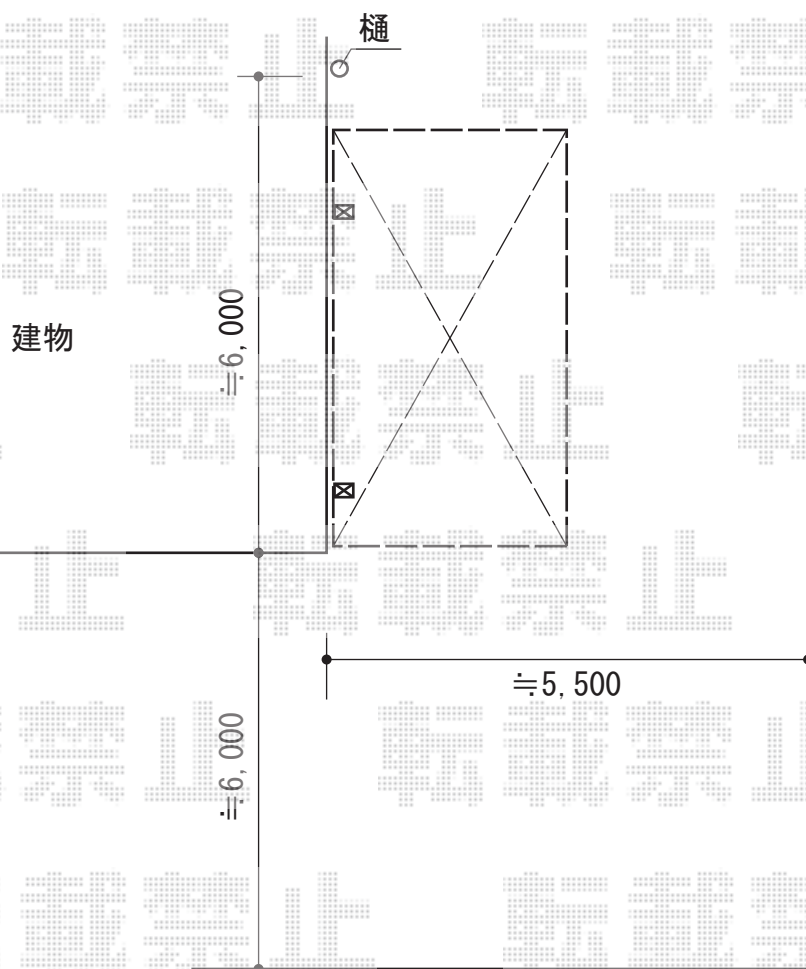

プレシオSPORT 積雪～20cm対応

Value Select プレシオSPORT 積雪～20cm対応
幅=2,700mm
奥行=5,052mm
色：ノーブルステン
屋根材：ポリカーボネート（スカイブルー）
柱仕様：ハイルーフ柱仕様（有効高 約2,250mm）

現場状況や作図制限により概略図の内容と多少の違いが生じることがございます。
施工時は、現場優先とさせて頂きたく思いますので、お立会い頂き、
最終のご指示のほど、何卒、宜しくお願い致します。