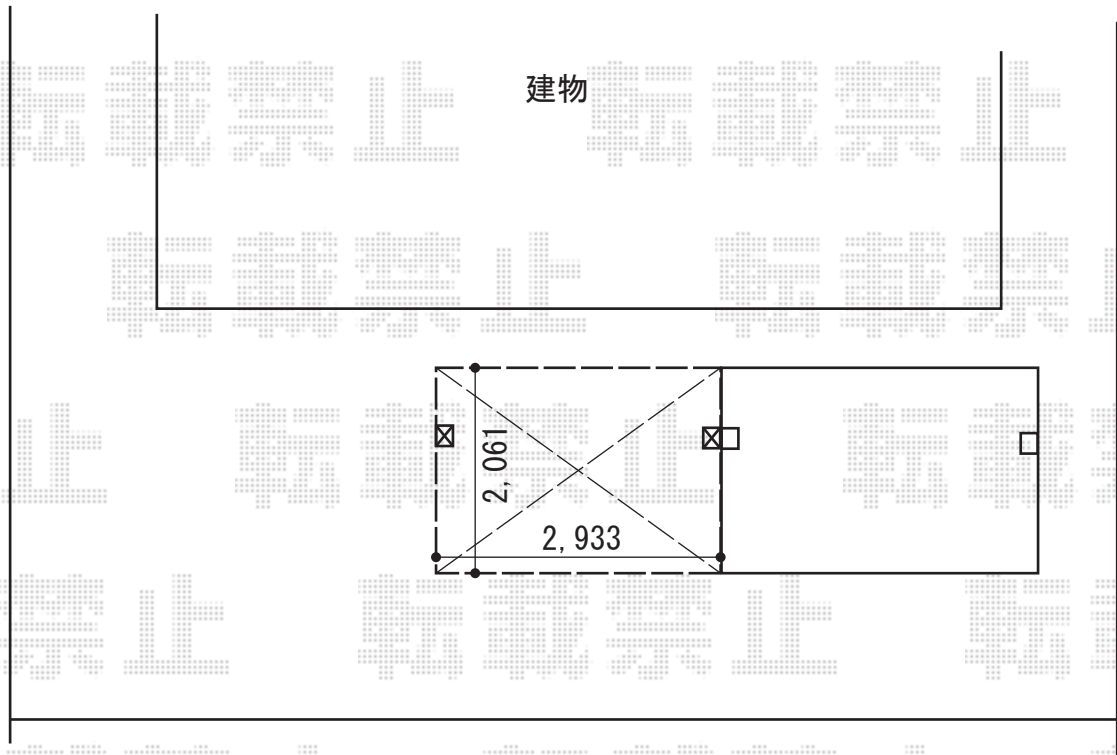

## ルーフェス

三協アルミ ルーフェス  
幅=2,933mm  
奥行=2,061mm  
色：ダークブロンズ  
屋根材：熱線遮断FRP板（かすみ）  
柱仕様：標準柱仕様

現場状況や作図制限により概略図の内容と多少の違いが生じることがございます。  
施工時は、現場優先とさせて頂きたく思いますので、お立会い頂き、  
最終のご指示のほど、何卒、宜しくお願い致します。

EX-SHOP  
[HTTP://WWW.EX-SHOP.NET](http://www.ex-shop.net)