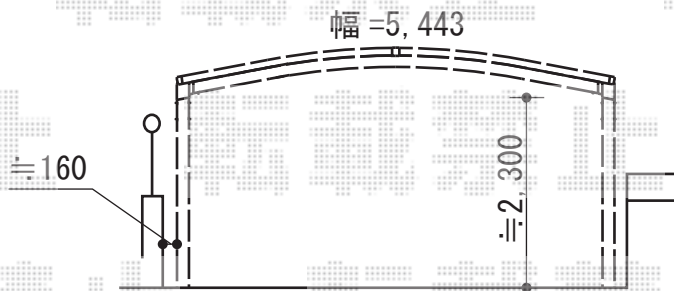

# カーポート 施工概略図

トステム カーブポートシグマIII ワイド 積雪~20cm対応  
幅= 5,443mm  
奥行= 4,980mm  
色：【仮】シャイングレー  
屋根材：ポリカーボネート（ブラウン）  
柱仕様：【仮】ロング柱23仕様（有効高 約2,300mm）

担当者

松保