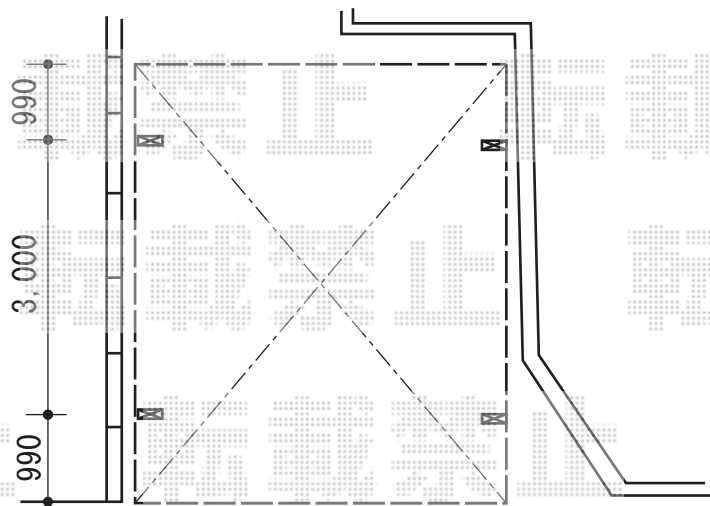

# カーポート 施工概略図

トステム カーブポートシグマIII ワイド 積雪~20cm対応  
幅= 5,443mm  
奥行= 4,980mm  
色：【仮】シャイングレー  
屋根材：ポリカーボネート（ブラウン）  
柱仕様：【仮】ロング柱23仕様（有効高 約2,300mm）

担当者

松保