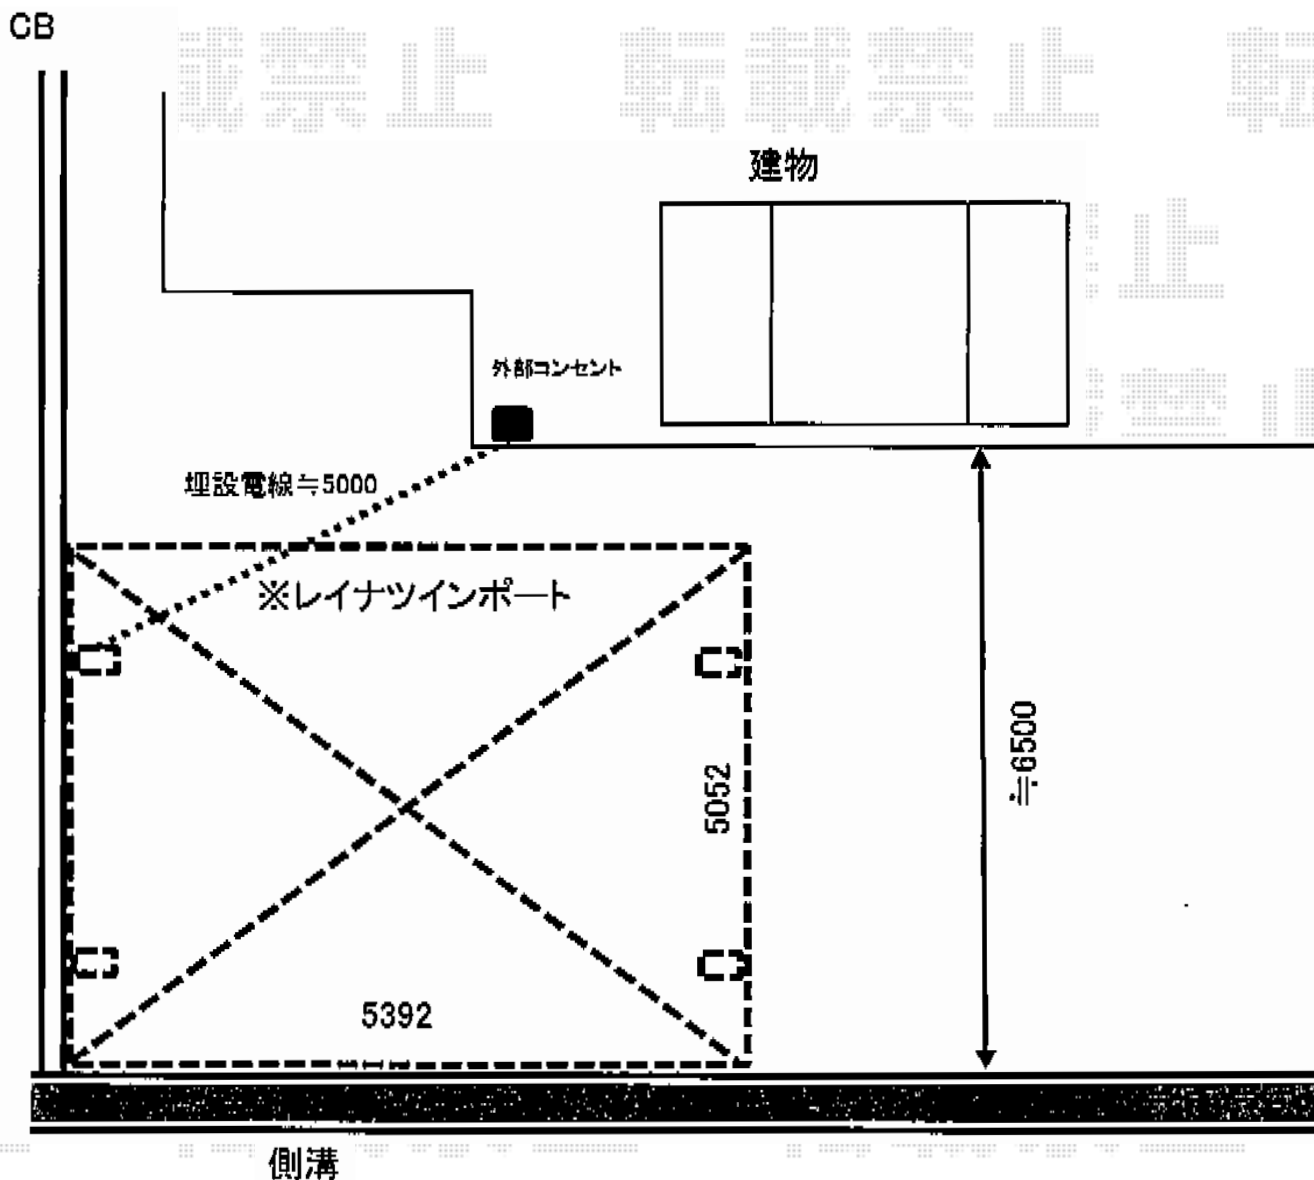

レイナツインポートグラン 積雪～20cm対応

YKK AP レйнаツインポートグラン 積雪～20cm対応
幅= 5,392mm
奥行= 5,052mm
色： プラチナステン
屋根材： 熱線遮断ポリカーボネート(トーマイマット)
柱仕様： ハイーフ柱仕様(有効高 約2,350mm)
オプション： 水平式物干し×1
オプション： 外部コンセント100V用×1

現場状況や作図制限により概略図の内容と多少の違いが生じることがございます。
施工時は、現場優先とさせて頂きたく思いますので、お立会い頂き、
最終のご指示のほど、何卒、宜しくお願い致します。