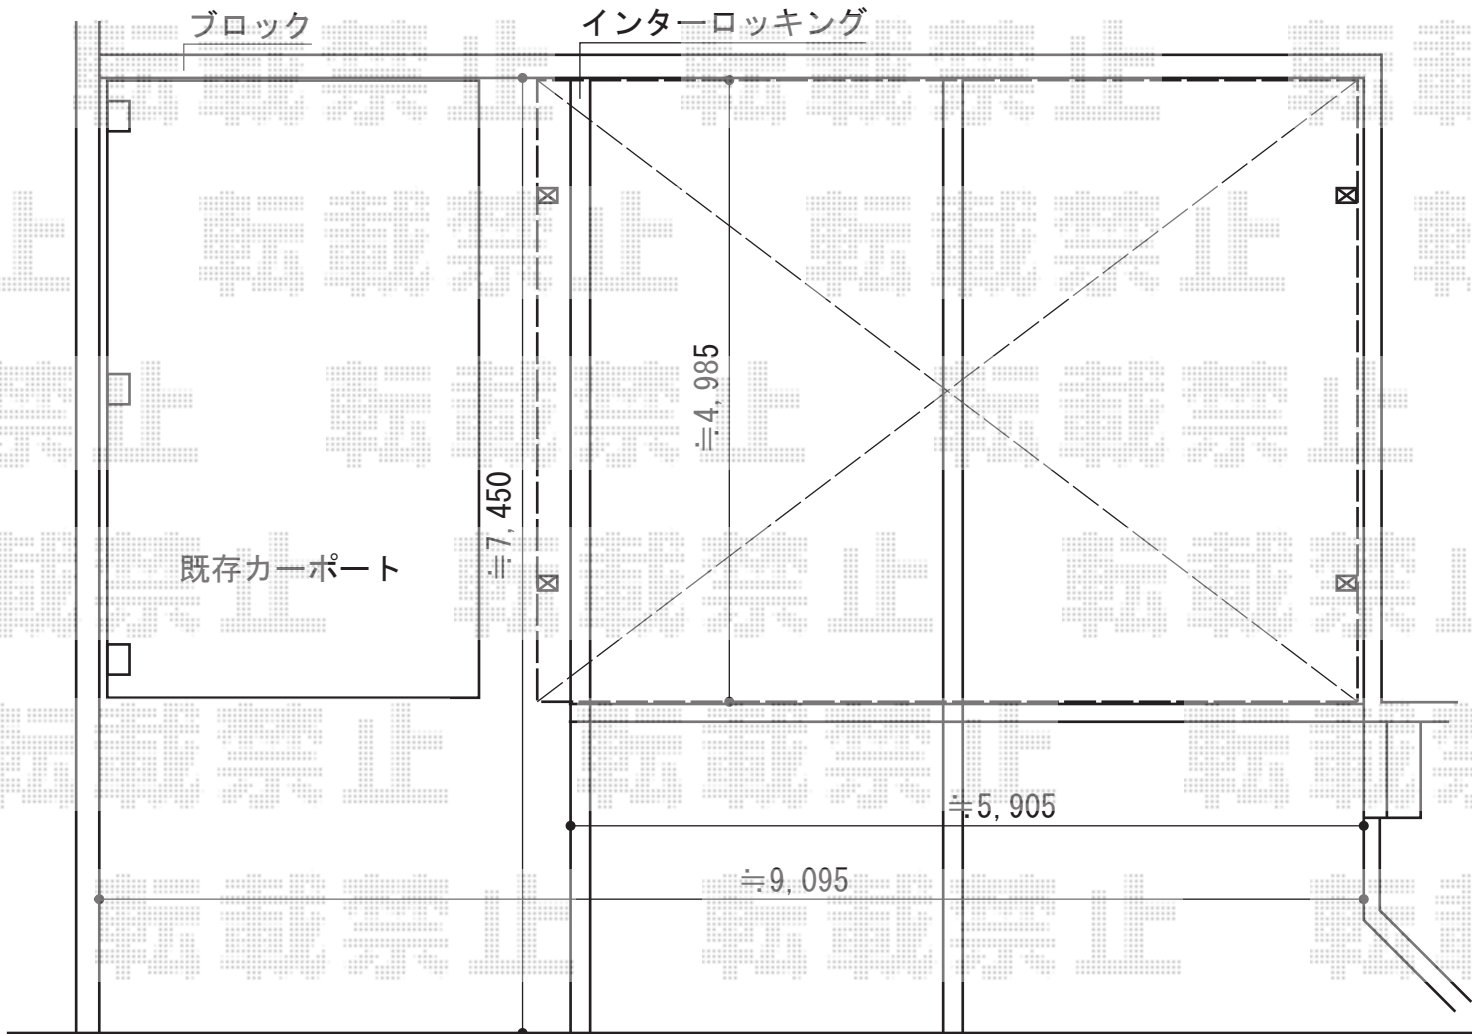

カーブポートシグマIII ワイド 積雪～20cm対応

トステム カーブポートシグマIII ワイド 積雪～20cm対応
幅= 6,060mm
奥行= 4,980mm
色： シャイングレー
屋根材： 熱線吸収アクアポリカーボネート（ライトブルー）
柱仕様： ロング柱23仕様（有効高 約2,300mm）

現場状況や作図制限により概略図の内容と多少の違いが生じることがございます。
施工時は、現場優先とさせて頂きたく思いますので、お立会い頂き、
最終のご指示のほど、何卒、宜しくお願い致します。