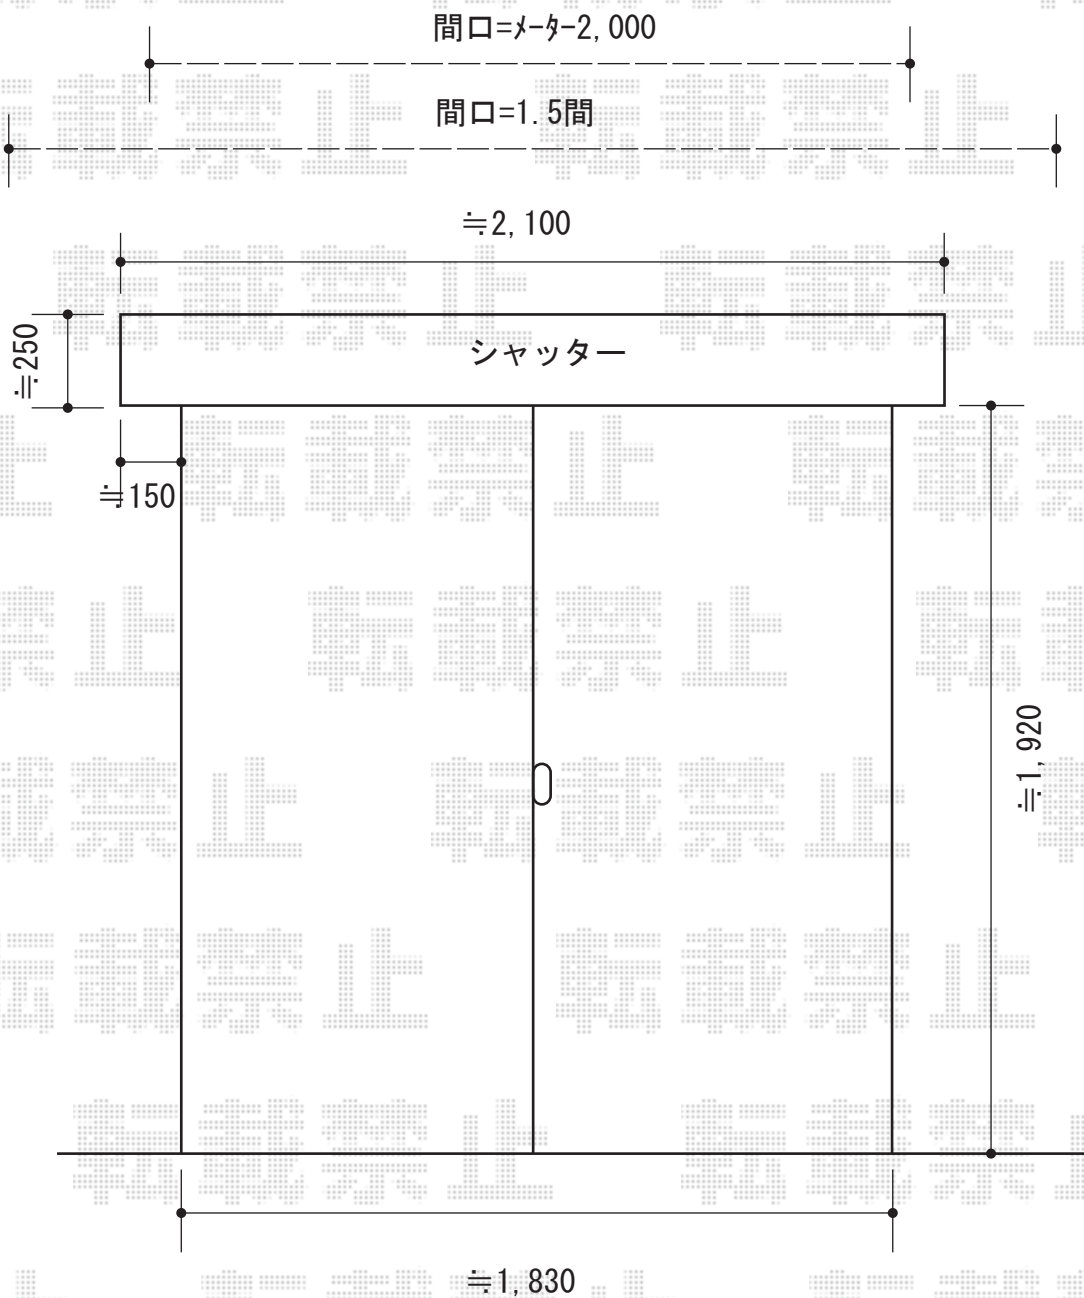

ライザーテラスII F型 ルーフタイプ 単体 積雪~20cm対応

トステム ライザーテラスII F型 ルーフタイプ 単体 積雪~20cm対応
間口= メーター2000 (方杖芯々2,020mm 屋根幅2,020mm)
出幅= 3尺 (885mm)
色: シャイングレー
屋根材: 熱線吸収ポリカーボネート (ライトブルーマット調)
柱仕様: 柱無しタイプ
施工方法: 上止め仕様

現場状況や作図制限により概略図の内容と多少の違いが生じることがございます。
施工時は、現場優先とさせて頂きたく思いますので、お立会い頂き、
最終のご指示のほど、何卒、宜しくお願い致します。