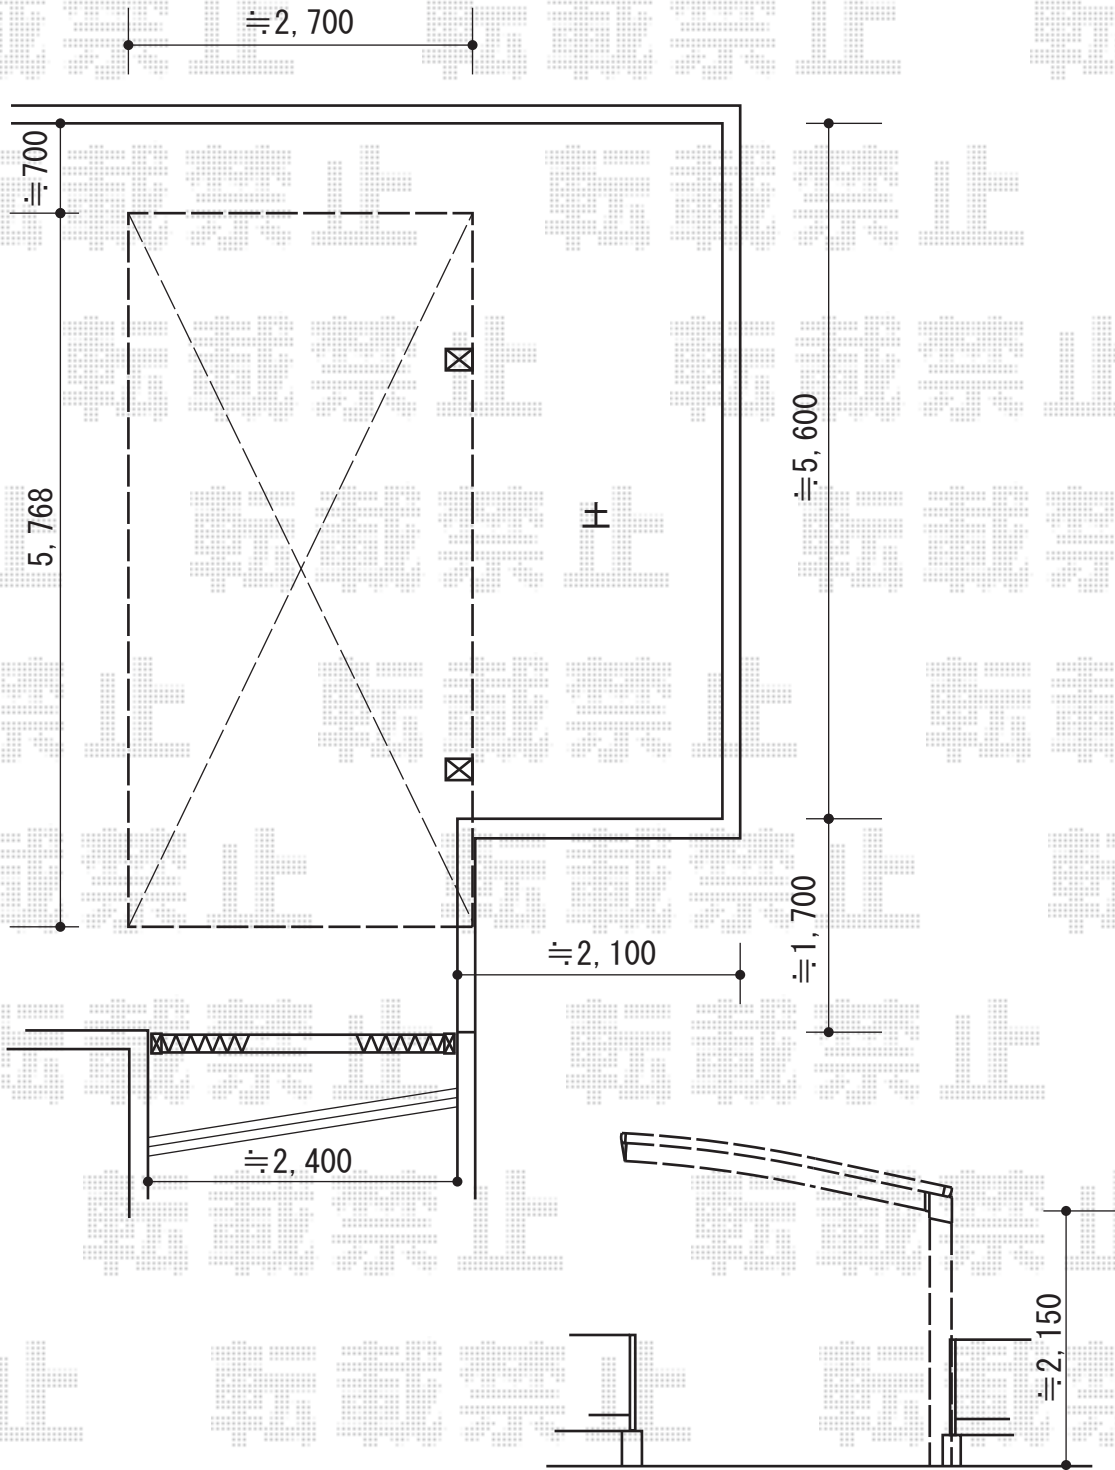

レイナポートグラン 積雪～20cm対応

YKK AP レイナポートグラン 積雪～20cm対応

幅= 2,700mm

奥行= 5,768mm

色： カームブラック

屋根材： 熱線遮断ポリカーボネート（アースブルーマット調）

柱仕様： ハイルーフ柱仕様（有効高 約2,350mm）

現場状況や作図制限により概略図の内容と多少の違いが生じることがございます。
施工時は、現場優先とさせて頂きたく思いますので、お立会い頂き、
最終のご指示のほど、何卒、宜しくお願い致します。