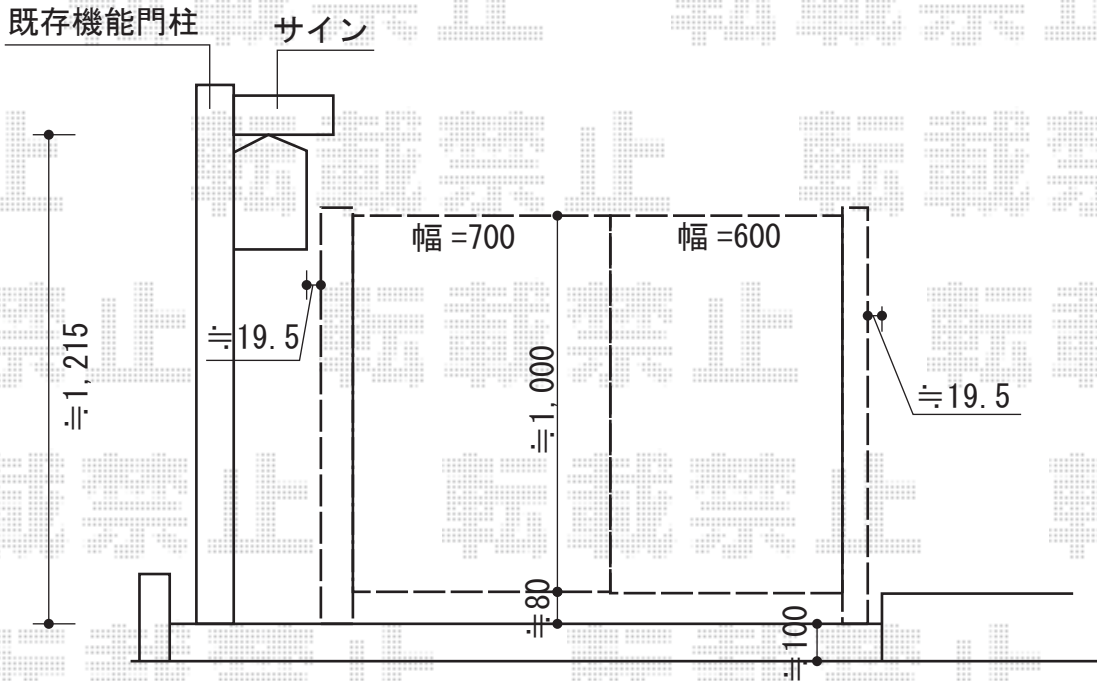

門扉 施工概略図

YKK AP エクスライン門扉1型 両開き親子 門柱使用
 扉幅 = 700 + 600mm
 扉高 = 1,000mm
 色： ブラウン
 錠： ハンドル錠E8型
 開き： 外開き

担当者

松保