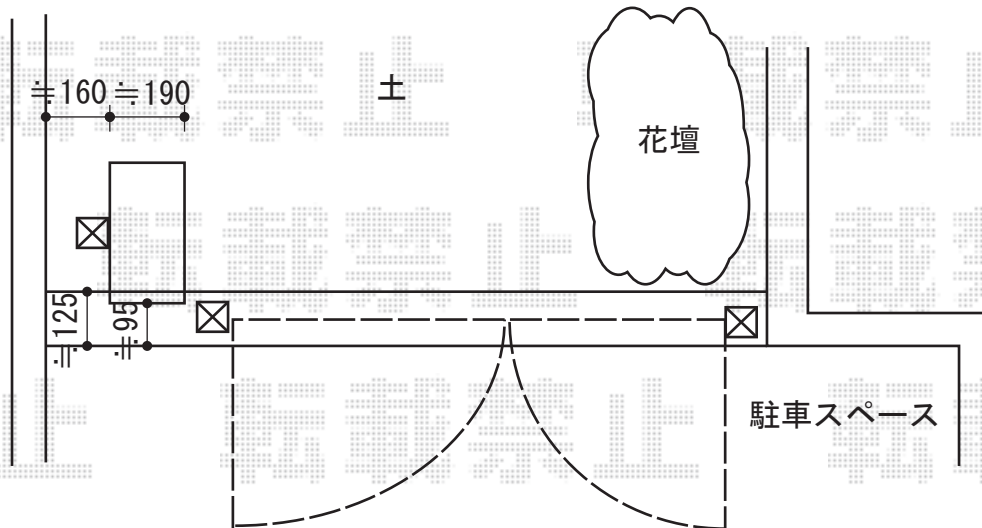

門扉 施工概略図

YKK AP エクスライン門扉1型 両開き親子 門柱使用
 扉幅 = 700 + 600mm
 扉高 = 1,000mm
 色： ブラウン
 錠： ハンドル錠E8型
 開き： 外開き

担当者

松保