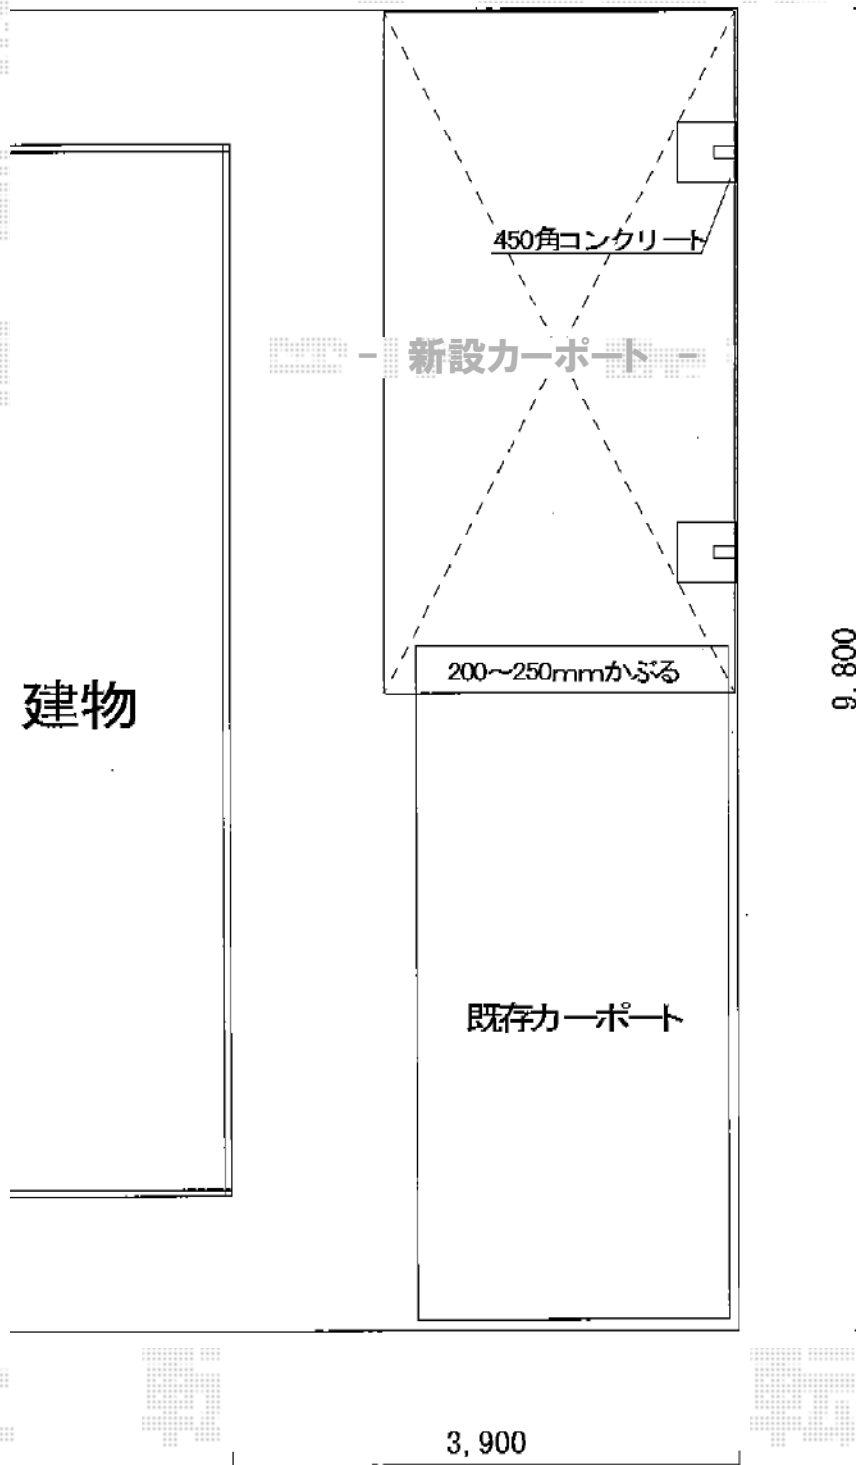

レイナポートグラン 積雪～20cm対応

YKK AP レイナポートグラン積雪～20cm対応

幅=2,700mm

奥行=5,052mm

色：ホワイト

屋根材：熱線遮断ポリカーボネート（アースブルーマット調）

柱仕様：ハイルーフ柱仕様（有効高 約2,350mm）

現場状況や作図制限により概略図の内容と多少の違いが生じることがございます。
施工時は、現場優先とさせて頂きたく思いますので、お立会い頂き、
最終のご指示のほど、何卒、宜しくお願い致します。