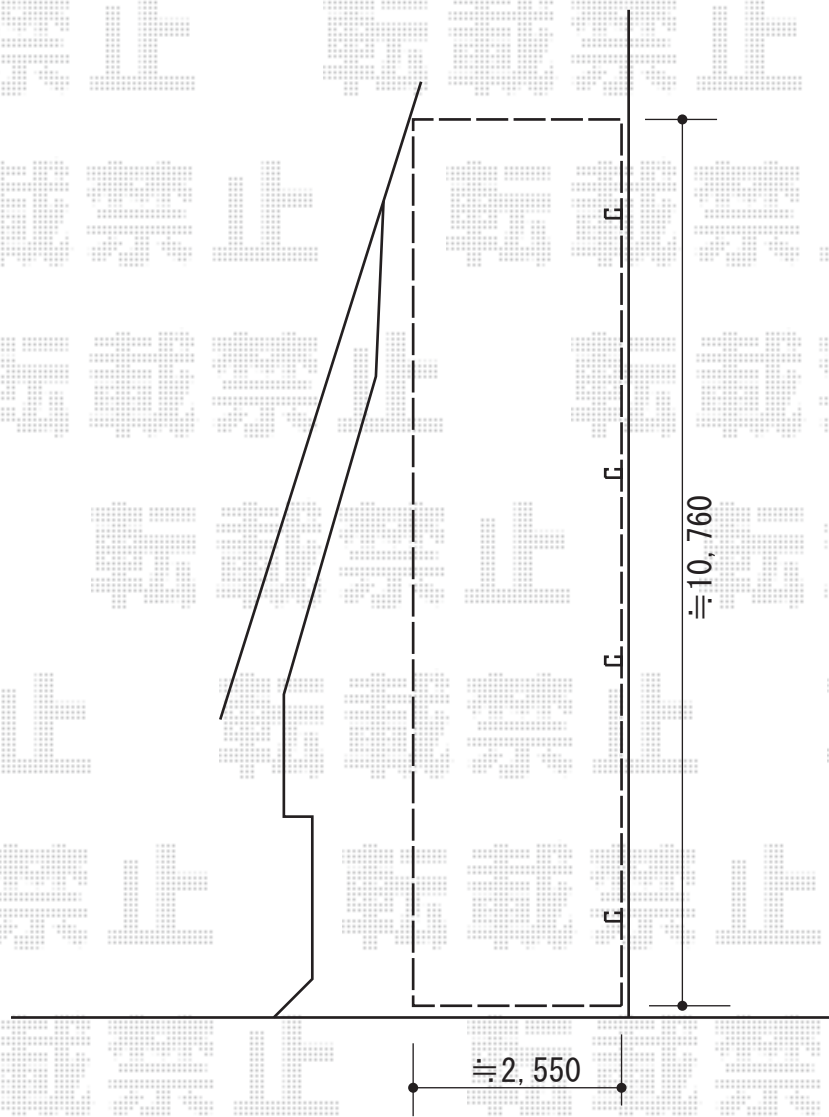

レイナポートグラン 縦連棟 積雪~20cm対応

YKK AP レイナポートグラン 縦連棟 積雪~20cm対応

幅= 2,550mm

奥行= 10,760mm

色： プラチナステン

屋根材： 熱線遮断ポリカーボネート（トーマイマット/すりガラス調）

柱仕様： ハイルーフ柱仕様（有効高 約2,355mm）

現場状況や作図制限により概略図の内容と多少の違いが生じることがございます。
施工時は、現場優先とさせて頂きたく思いますので、お立会い頂き、
最終のご指示のほど、何卒、宜しくお願い致します。