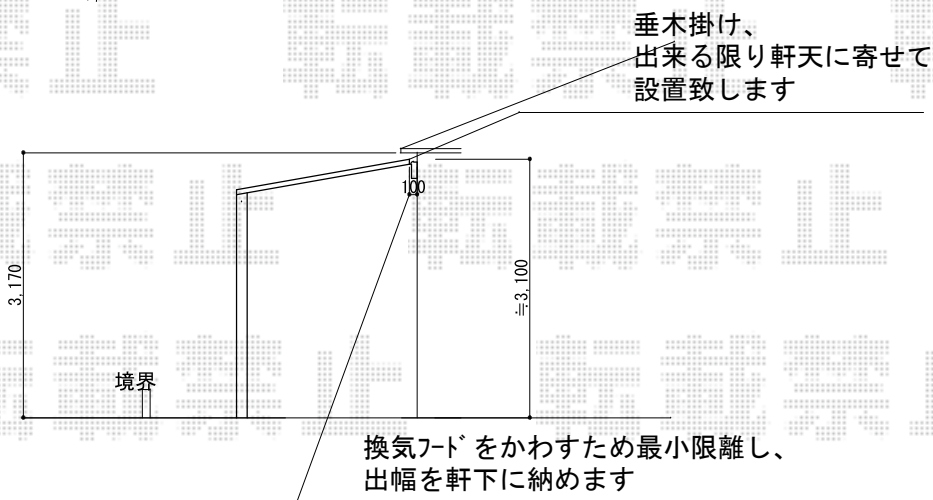

アーキフィットプラス ミニ 独立テラスタイプ 積雪～20cm対応

TOEX アーキフィットプラス ミニ 独立テラスタイプ 積雪～20cm対応  
 間口= 3,618mm  
 出幅= 2,102mm  
 色: 【仮】ナチュラルシルバー + クリエペール  
 屋根材: ポリカーボネート (クリアマット・すりガラス調)  
 柱仕様: ロング柱28仕様 (有効高 約2,800mm)

現場状況や作図制限により概略図の内容と多少の違いが生じることがございます。  
 施工時は、現場優先とさせて頂きたく思いますので、お立会い頂き、  
 最終のご指示のほど、何卒、宜しくお願い致します。