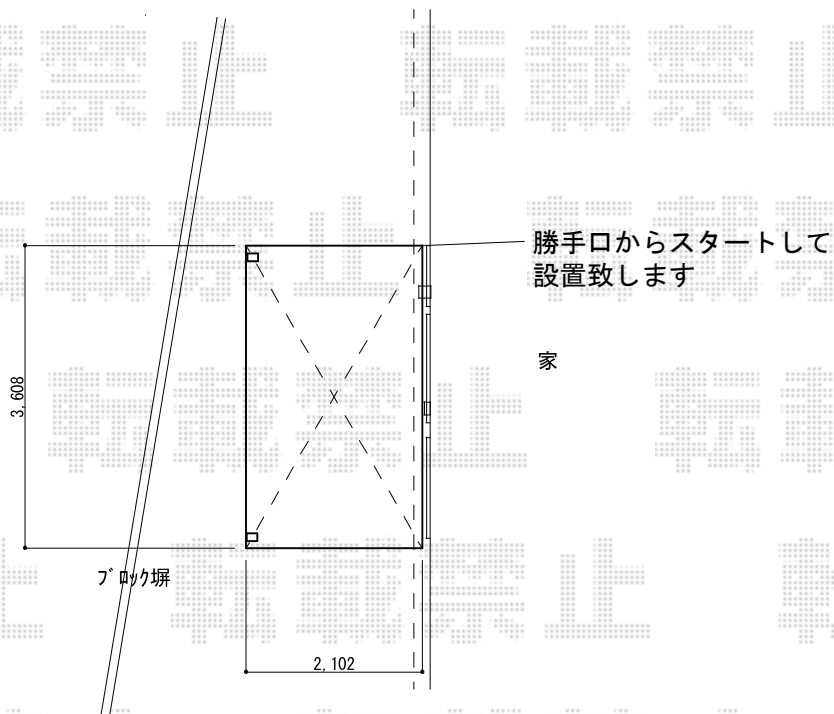

アーキフィットプラス ミニ 独立テラスタイプ 積雪～20cm対応

TOEX アーキフィットプラス ミニ 独立テラスタイプ 積雪～20cm対応  
 間口= 3,618mm  
 出幅= 2,102mm  
 色: 【仮】ナチュラルシルバー + クリエペール  
 屋根材: ポリカーボネート (クリアマット・すりガラス調)  
 柱仕様: ロング柱28仕様 (有効高 約2,800mm)

現場状況や作図制限により概略図の内容と多少の違いが生じることがございます。  
 施工時は、現場優先とさせて頂きたく思いますので、お立会い頂き、  
 最終のご指示のほど、何卒、宜しくお願い致します。