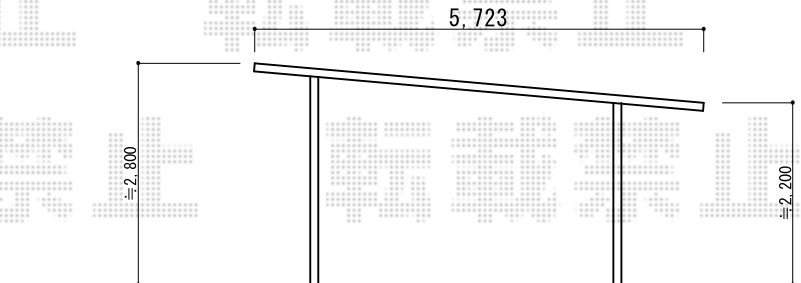

アーキデュオ ワイド 積雪～20cm対応

TOEX アーキデュオ ワイド 積雪～20cm対応

幅= 6,031mm

奥行= 5,723mm

色： ナチュラルシルバー

屋根材： ポリカーボネート（クリアマット・すりガラス調）

柱仕様： 標準柱仕様（有効高 約2,250mm）

現場状況や作図制限により概略図の内容と多少の違いが生じることがございます。
施工時は、現場優先とさせて頂きたく思いますので、お立会い頂き、
最終のご指示のほど、何卒、宜しくお願い致します。