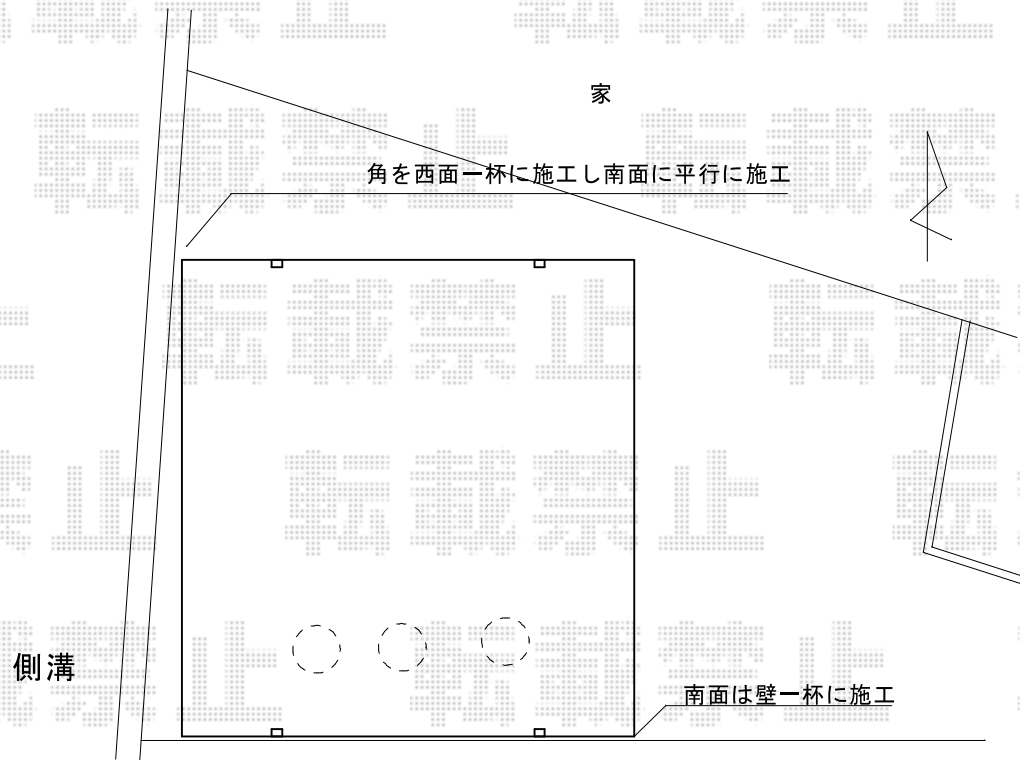

アーキデュオ ワイド 積雪～20cm対応

TOEX アーキデュオ ワイド 積雪～20cm対応

幅= 6,031mm

奥行= 5,723mm

色： ナチュラルシルバー

屋根材： ポリカーボネート（クリアマット・すりガラス調）

柱仕様： 標準柱仕様（有効高 約2,250mm）

現場状況や作図制限により概略図の内容と多少の違いが生じることがございます。
施工時は、現場優先とさせて頂きたく思いますので、お立会い頂き、
最終のご指示のほど、何卒、宜しくお願い致します。