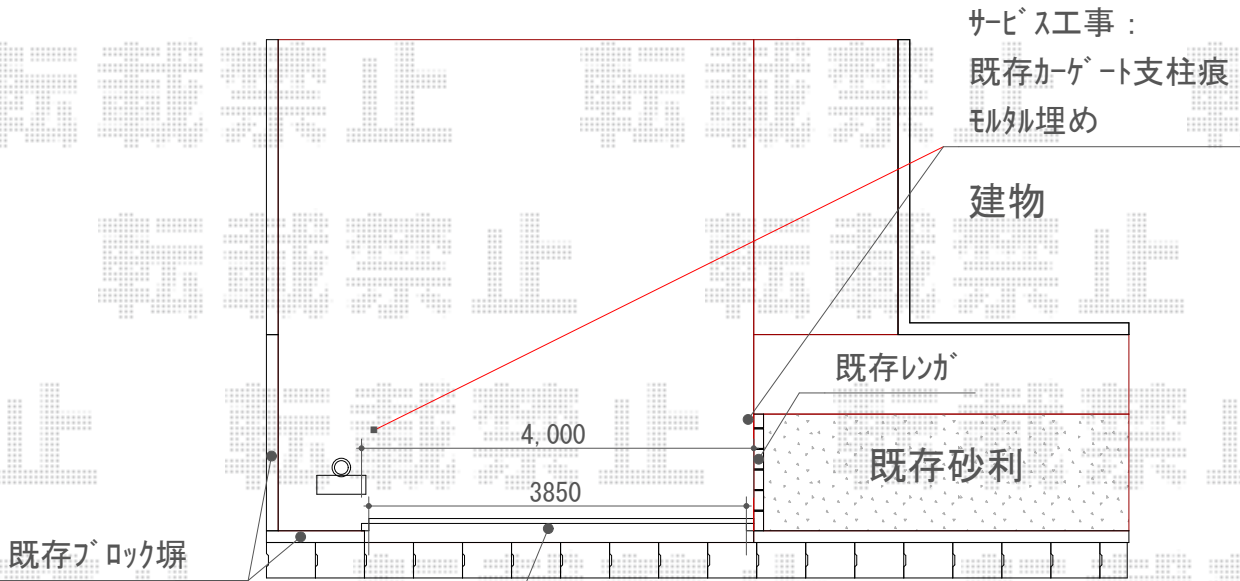

エクスライン伸縮ゲート2型 ノンレール 片開き

YKK AP エクスライン伸縮ゲート2型 ノンレール 片開き
開口幅= 3,850mm
全幅= 4,000mm
たみ幅= 597mm
高さ= 1,100mm
色： カームブラック
キャスター数： 2箇所
落棒数： 1本
追加部材： 転倒防止金具×1 結束バンド×1

現場状況や作図制限により概略図の内容と多少の違いが生じることがございます。
施工時は、現場優先とさせて頂きたく思いますので、お立会い頂き、
最終のご指示のほど、何卒、宜しくお願い致します。