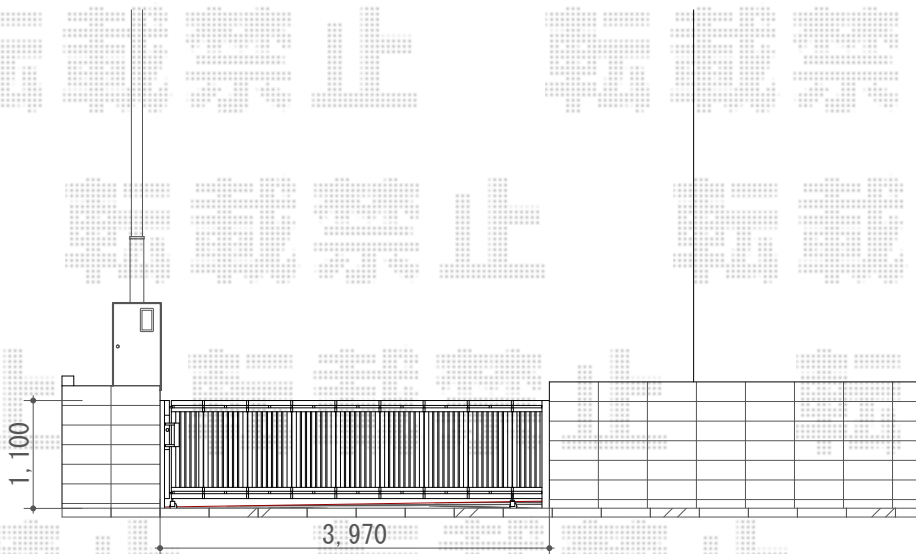

エクスライン伸縮ゲート2型 ノンレール 片開き

YKK AP エクスライン伸縮ゲート2型 ノンレール 片開き
開口幅= 3,850mm
全幅= 4,000mm
たみ幅= 597mm
高さ= 1,100mm
色： カームブラック
キャスター数： 2箇所
落棒数： 1本
追加部材： 転倒防止金具×1 結束バンド×1

現場状況や作図制限により概略図の内容と多少の違いが生じることがございます。
施工時は、現場優先とさせて頂きたく思いますので、お立会い頂き、
最終のご指示のほど、何卒、宜しくお願い致します。