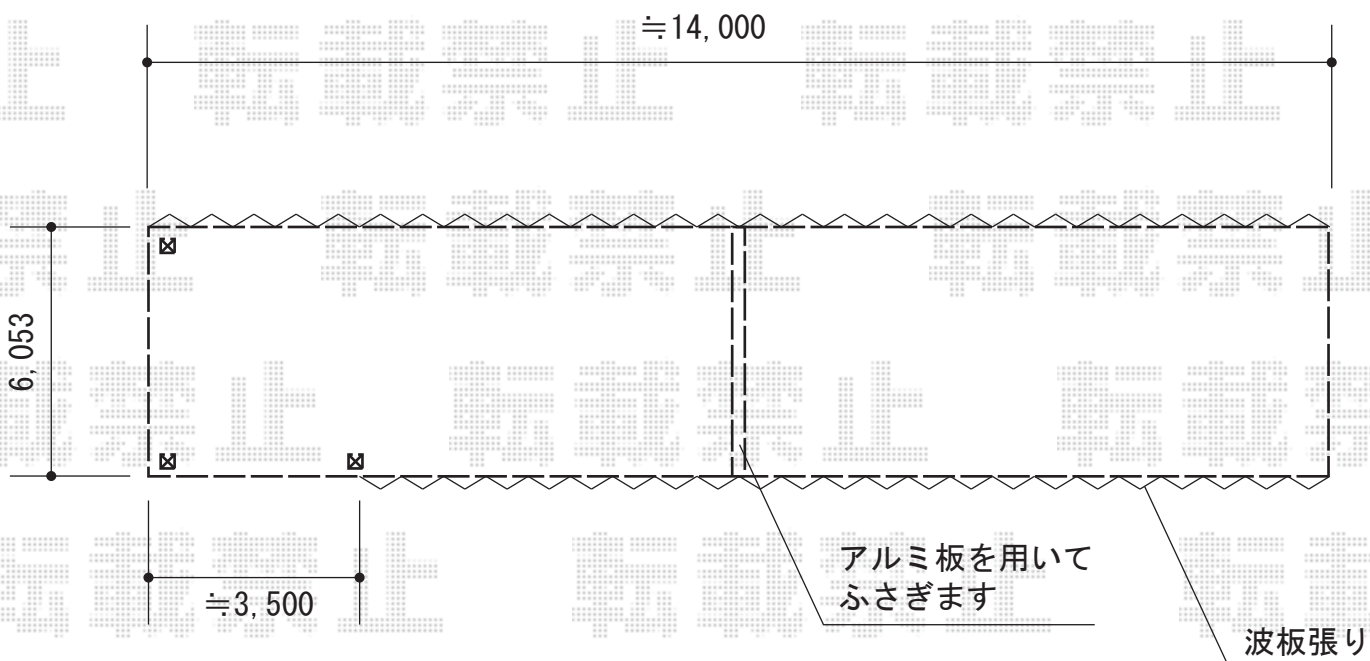

テリオSPORTIII 900 3台用 4本柱 積雪～30cm対応

トステム テリオSPORTIII 900 3台用 4本柱 積雪～30cm対応  
幅=7,884mm  
奥行=6,053mm  
色：オータムブラウン  
屋根材：【価格別途】スチール折板（ペフ無）  
柱仕様：ロング柱30仕様（有効高 約3,000mm）

トステム テリオSPORTIII 900 3台用 4本柱 積雪～30cm対応  
幅=7,884mm  
奥行=6,053mm  
色：オータムブラウン  
屋根材：【価格別途】スチール折板（ペフ無）  
柱仕様：ロング柱30仕様（有効高 約3,000mm）

トステム 両側面追加 波板貼り一式

現場状況や作図制限により概略図の内容と多少の違いが生じることがございます。  
施工時は、現場優先とさせて頂きたく思いますので、お立会い頂き、  
最終のご指示のほど、何卒、宜しくお願い致します。

EX-SHOP  
HTTP://WWW.EX-SHOP.NET

担当：柘田