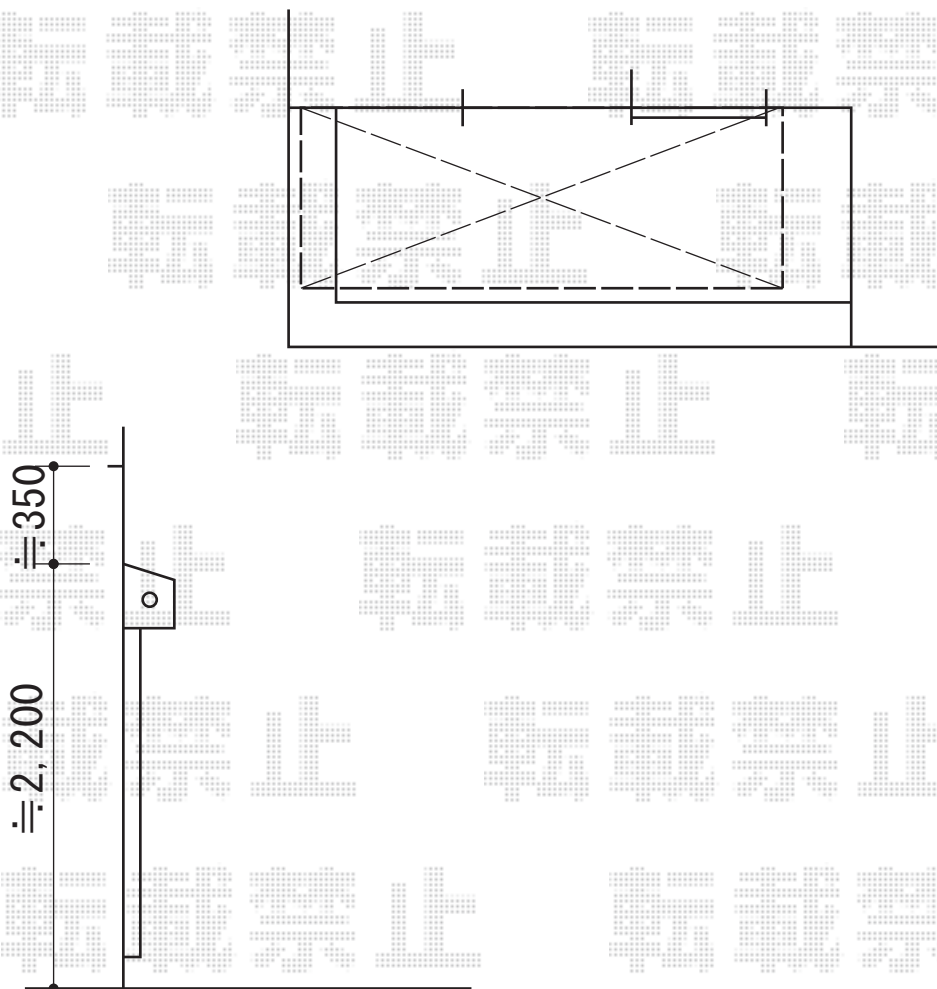

彩風S型 電動式

トステム 彩風S型 手動式
間口= 関東間1.5間 (2,730mm)
出幅= 1,250mm
本体色: ホワイト
キャンバス色: 【仮】ポリエステル(ブリティッシュグリーン)
駆動: 手動式/外観右駆動
クランクハンドル: 長さ1,500mm
追加部材: ベースプレート式
追加部材: コーチポルトセット ¥22,400

現場状況や作図制限により概略図の内容と多少の違いが生じることがございます。
施工時は、現場優先とさせていただきますので、お立会い頂き、
最終のご指示のほど、何卒、宜しくお願い致します。