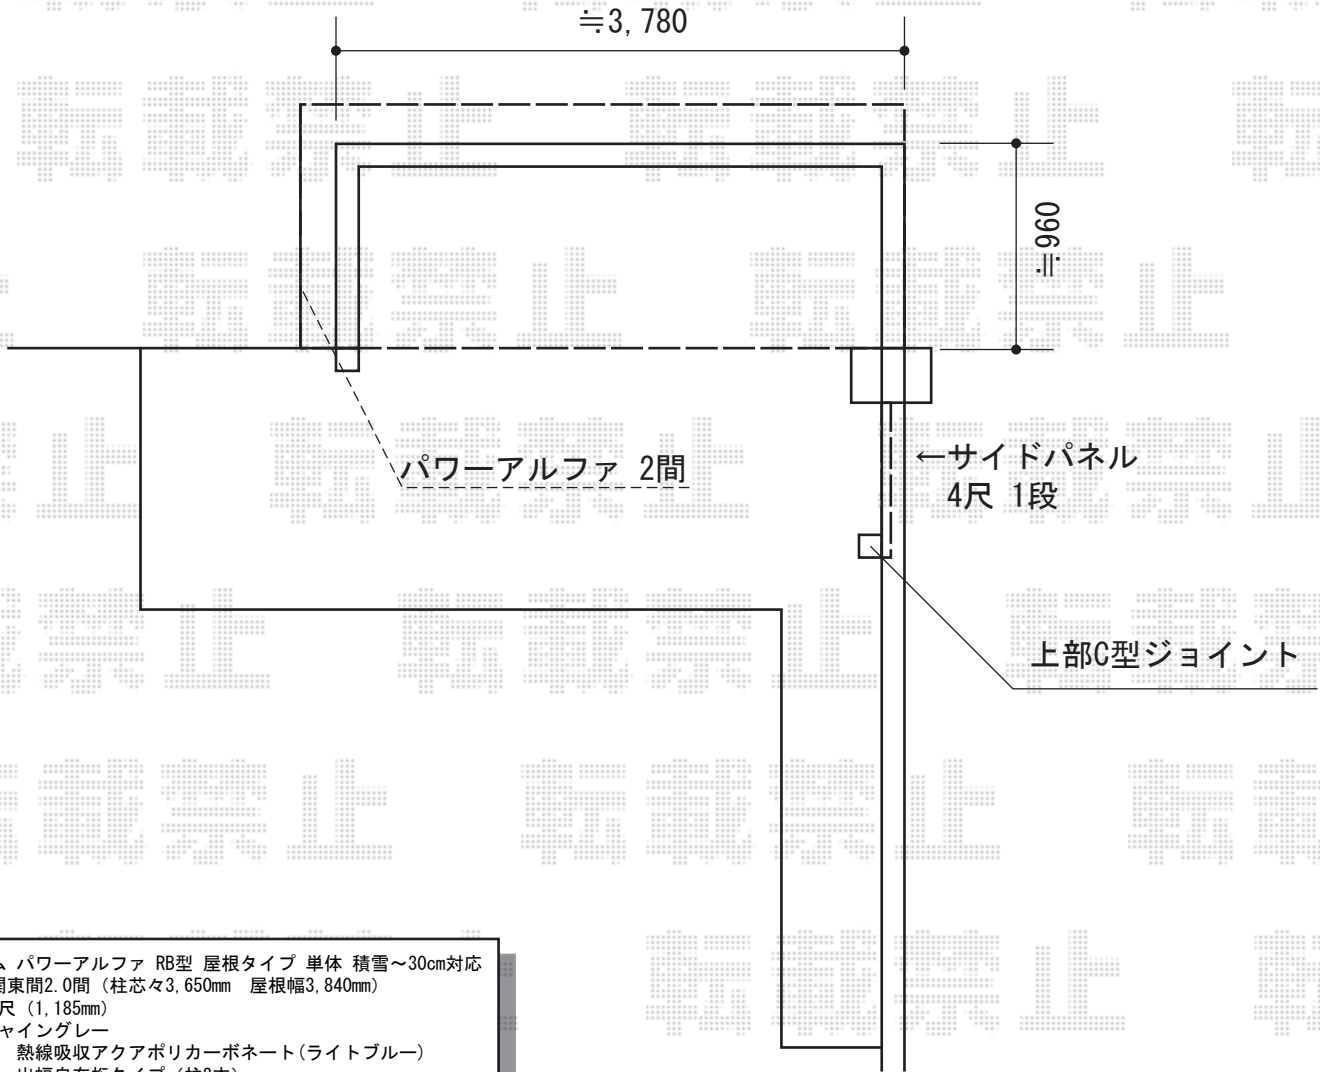

# パワーアルファ RB型 屋根タイプ 単体 積雪～30cm対応

トステム パワーアルファ RB型 屋根タイプ 単体 積雪～30cm対応  
間口= 間東間2.0間 (柱芯々3,650mm 屋根幅3,840mm)  
出幅= 4尺 (1,185mm)  
色: シヤイングレー  
屋根材: 熱線吸収アクアポリカーボネート(ライトブルー)  
柱仕様: 出幅自在桁タイプ (柱2本)  
施工方法: 上止め仕様  
柱固定部品仕様: 中間用×2