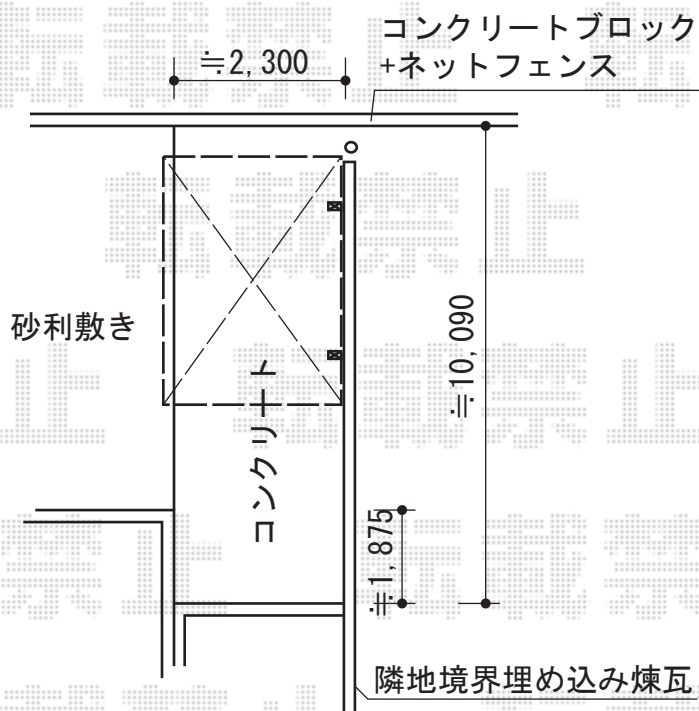

プレシオスポート 積雪～20cm対応

Value Select プレシオスポート 積雪～20cm対応

幅=2,400mm

奥行=5,052mm

色：ノーブルステン

屋根材：熱線遮断ポリカーボネート（スカイブルーマット調）

柱仕様：ハイルーフ柱仕様（有効高 約2,250mm）

現場状況や作図制限により概略図の内容と多少の違いが生じることがございます。  
施工時は、現場優先とさせて頂きたく思いますので、お立会い頂き、  
最終のご指示のほど、何卒、宜しくお願い致します。