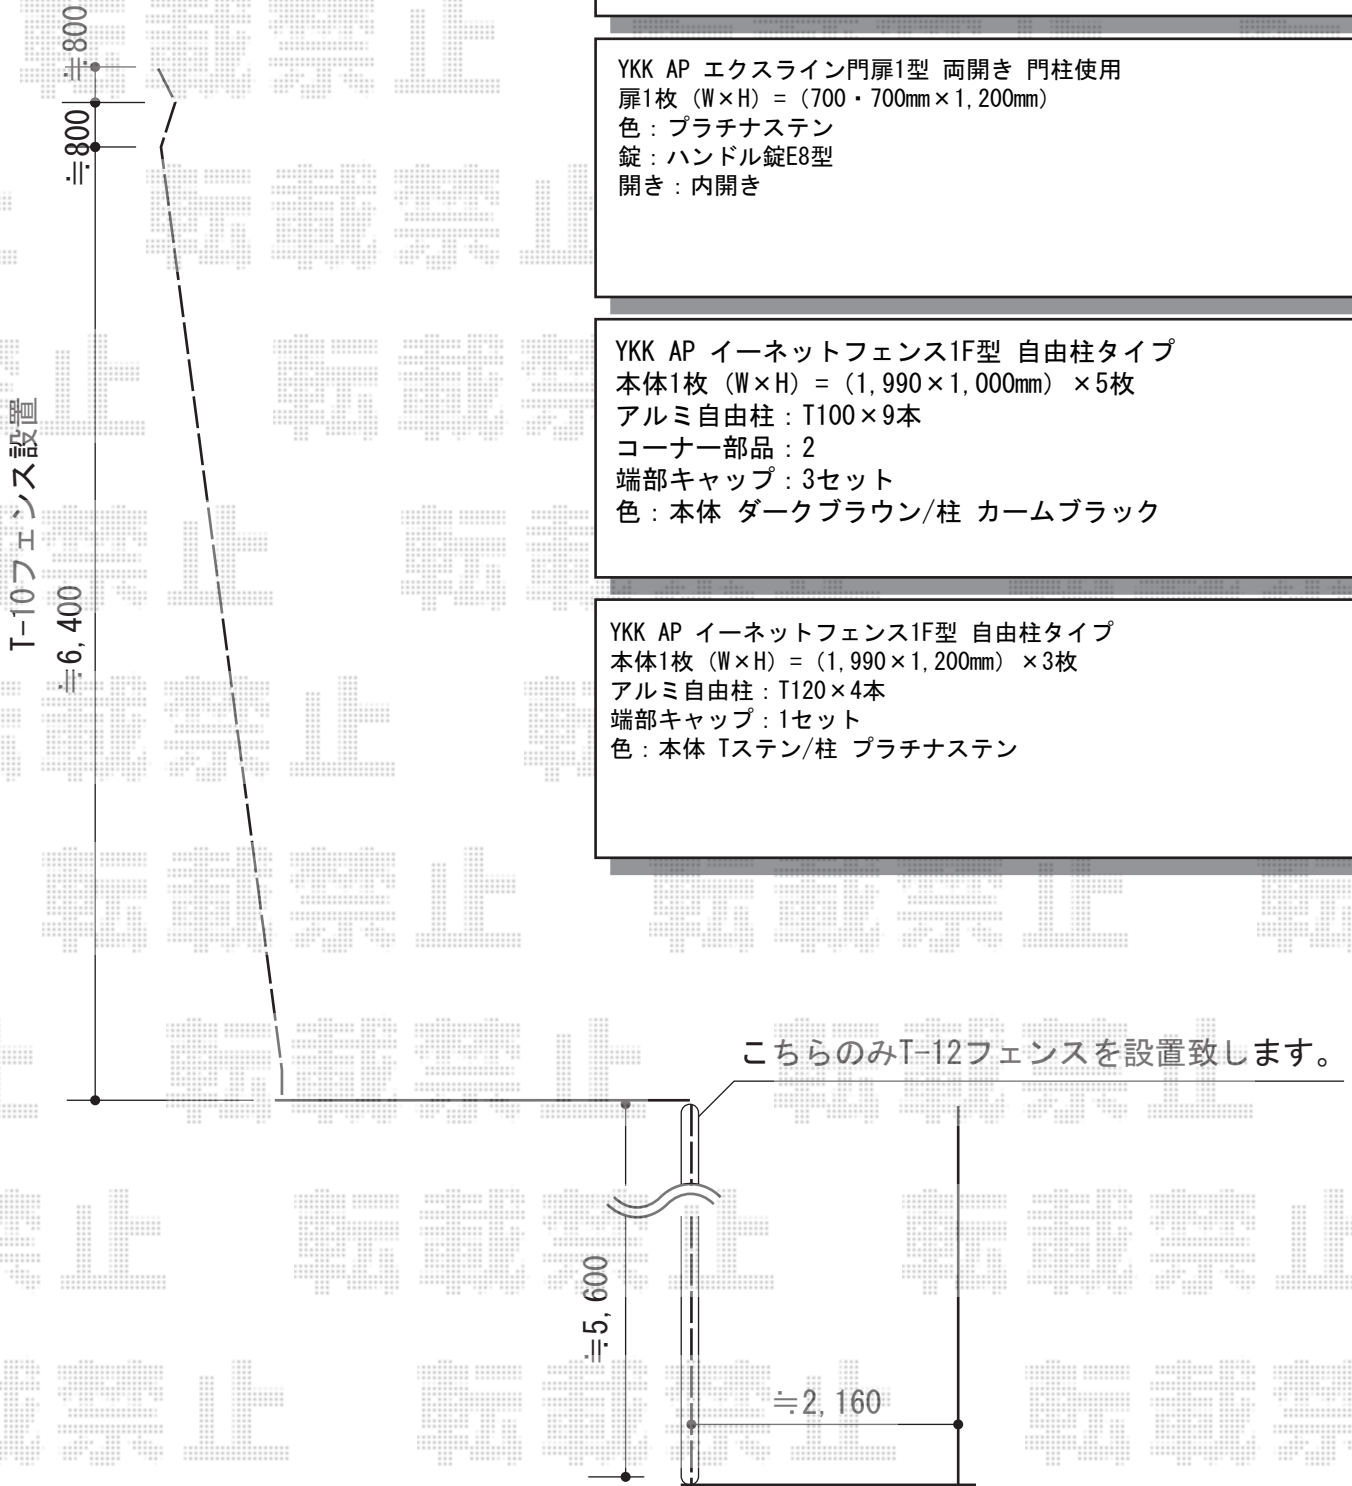

機能門柱・門扉・フェンス

YKK AP シンプルモダン ポストユニットA2型
本体：照明なし・インターホン加工無し(プラチナステン)
ポスト：T10型<前入れ後取り出し>

YKK AP エクスタイル 表札 ヴェール
本体：EVRS-K-161
デザイン：別紙あり

YKK AP エクスライン門扉1型 両開き 門柱使用
扉1枚 (W×H) = (700・700mm×1,200mm)
色：プラチナステン
錠：ハンドル錠E8型
開き：内開き

YKK AP イーネットフェンス1F型 自由柱タイプ
本体1枚 (W×H) = (1,990×1,000mm) ×5枚
アルミ自由柱：T100×9本
コーナー部品：2
端部キャップ：3セット
色：本体 ダークブラウン/柱 カームブラック

YKK AP イーネットフェンス1F型 自由柱タイプ
本体1枚 (W×H) = (1,990×1,200mm) ×3枚
アルミ自由柱：T120×4本
端部キャップ：1セット
色：本体 Tステン/柱 プラチナステン