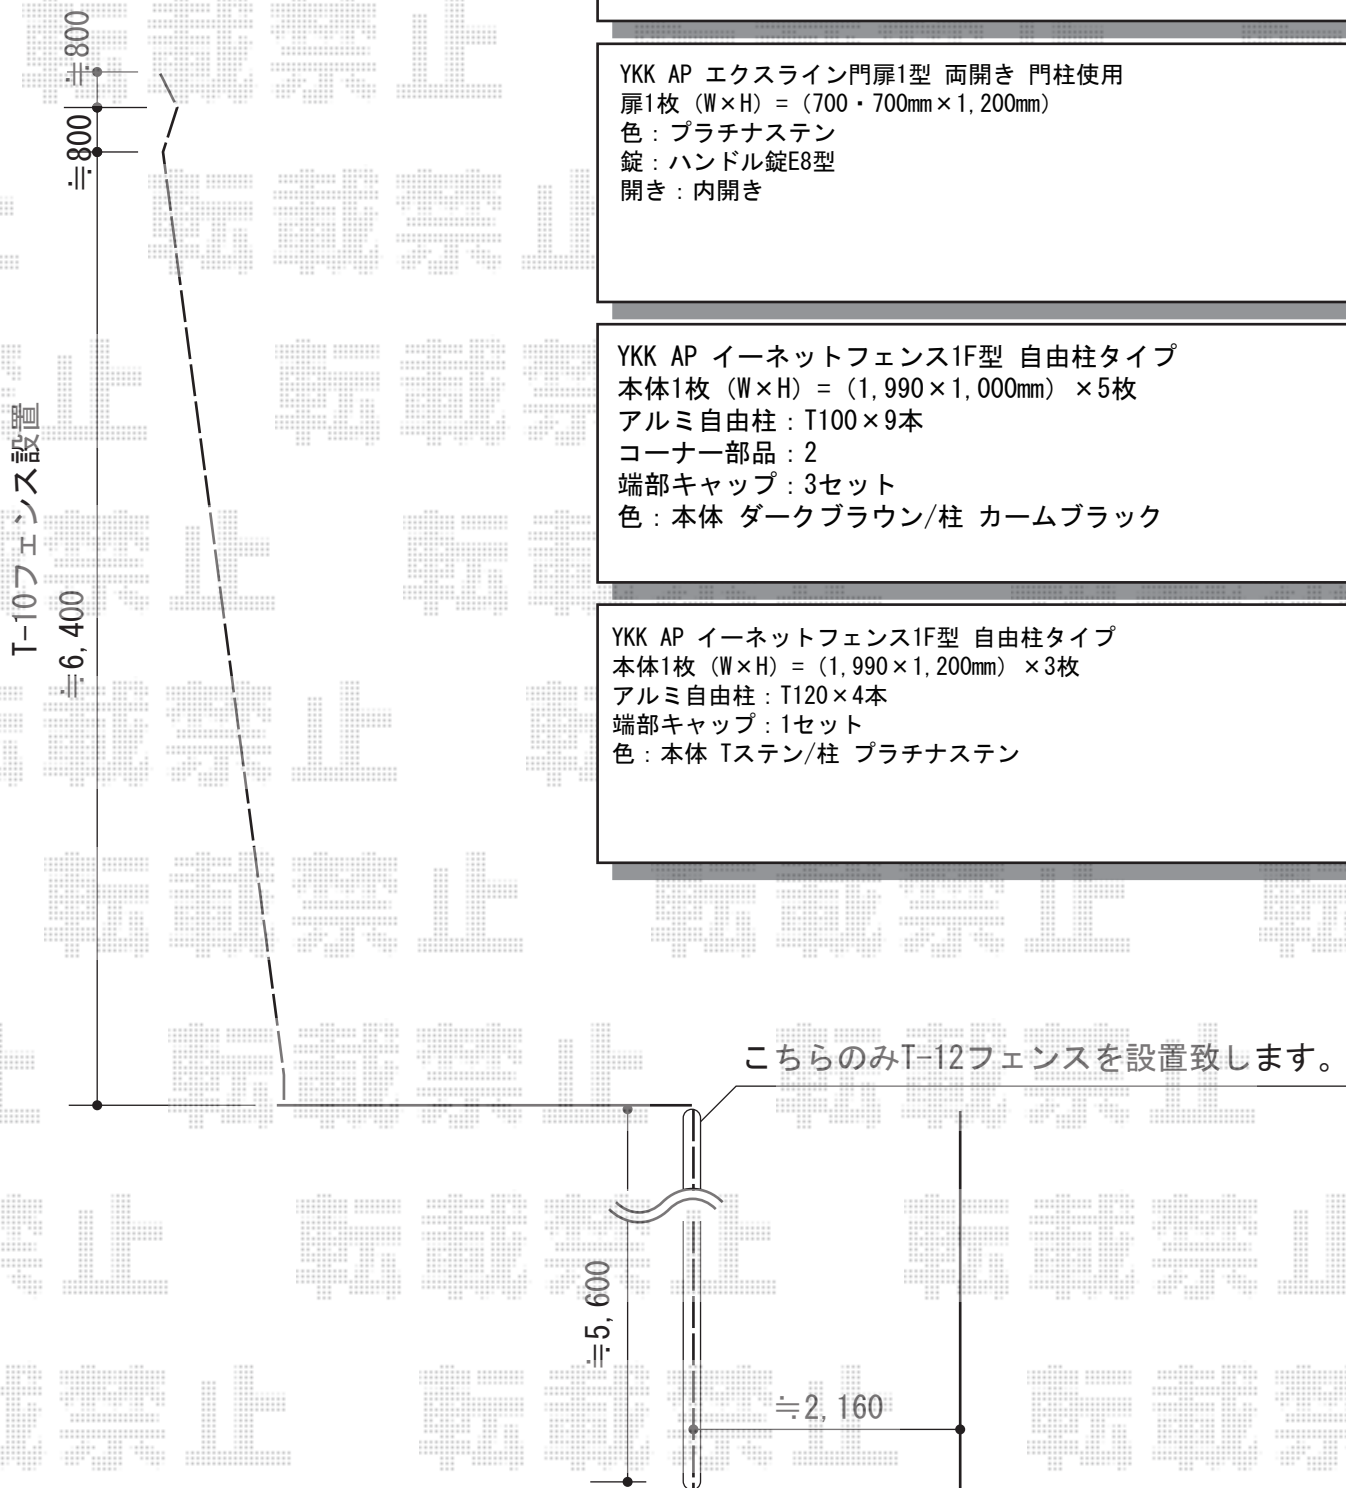

機能門柱・門扉・フェンス

YKK AP シンプルモダン ポストユニットA2型
本体：照明なし・インターホン加工無し(プラチナステン)
ポスト：T10型<前入れ後取り出し>

YKK AP エクスタイル 表札 ヴェール
本体：EVRS-K-161
デザイン：別紙あり

YKK AP エクスライン門扉1型 両開き 門柱使用
扉1枚 (W×H) = (700・700mm×1,200mm)
色：プラチナステン
錠：ハンドル錠E8型
開き：内開き

YKK AP イーネットフェンス1F型 自由柱タイプ
本体1枚 (W×H) = (1,990×1,000mm) ×5枚
アルミ自由柱：T100×9本
コーナー部品：2
端部キャップ：3セット
色：本体 ダークブラウン/柱 カームブラック

YKK AP イーネットフェンス1F型 自由柱タイプ
本体1枚 (W×H) = (1,990×1,200mm) ×3枚
アルミ自由柱：T120×4本
端部キャップ：1セット
色：本体 Tステン/柱 プラチナステン