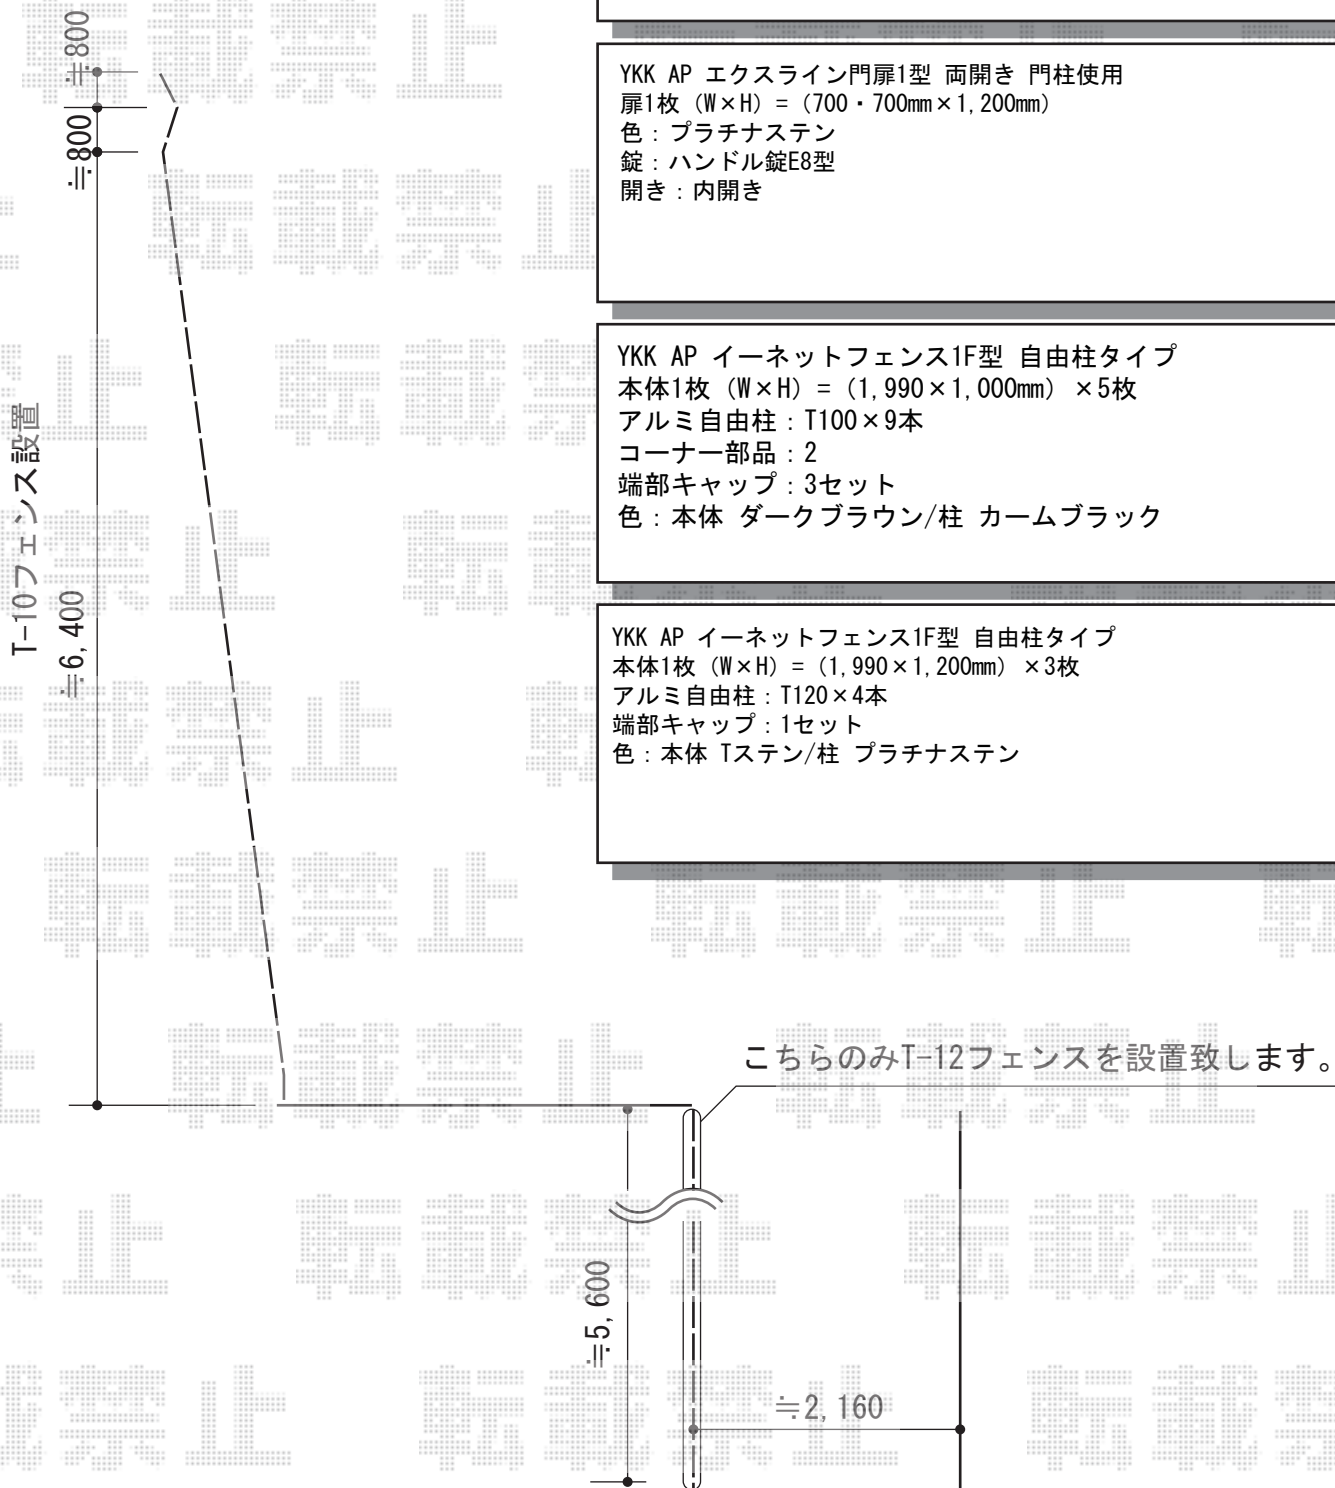

## 機能門柱・門扉・フェンス

YKK AP シンプルモダン ポストユニットA2型  
本体：照明なし・インターホン加工無し(プラチナステン)  
ポスト：T10型<前入れ後取り出し>

YKK AP エクスタイル 表札 ヴェール  
本体：EVRS-K-161  
デザイン：別紙あり

YKK AP エクスライン門扉1型 両開き 門柱使用  
扉1枚 (W×H) = (700・700mm×1,200mm)  
色：プラチナステン  
錠：ハンドル錠E8型  
開き：内開き

YKK AP イーネットフェンス1F型 自由柱タイプ  
本体1枚 (W×H) = (1,990×1,000mm) ×5枚  
アルミ自由柱：T100×9本  
コーナー部品：2  
端部キャップ：3セット  
色：本体 ダークブラウン/柱 カームブラック

YKK AP イーネットフェンス1F型 自由柱タイプ  
本体1枚 (W×H) = (1,990×1,200mm) ×3枚  
アルミ自由柱：T120×4本  
端部キャップ：1セット  
色：本体 Tステン/柱 プラチナステン