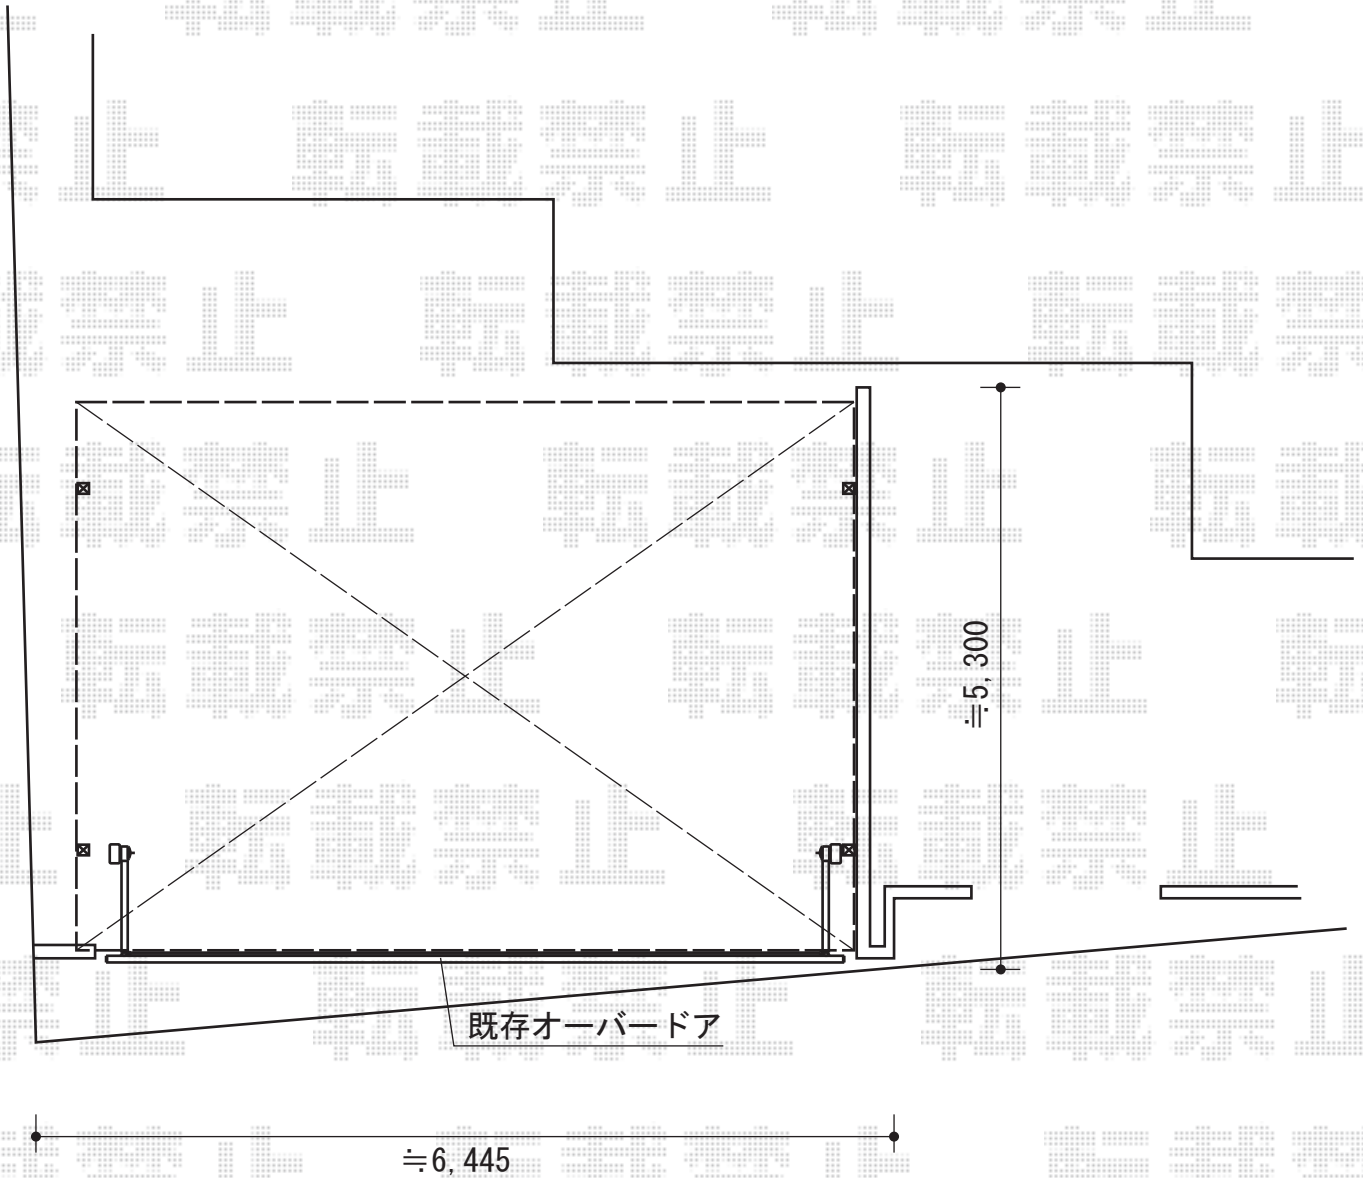

# アーキデュオ ワイド 積雪～20cm対応

TOEX アーキデュオ ワイド 積雪～20cm対応

幅= 6,031mm

奥行= 5,019mm

色： オータムブラウン

屋根材： 熱線吸収ポリカーボネート（クリアブルーS・すりガラス調）

柱仕様： ロング柱25仕様（有効高 約2,500mm）

担当者