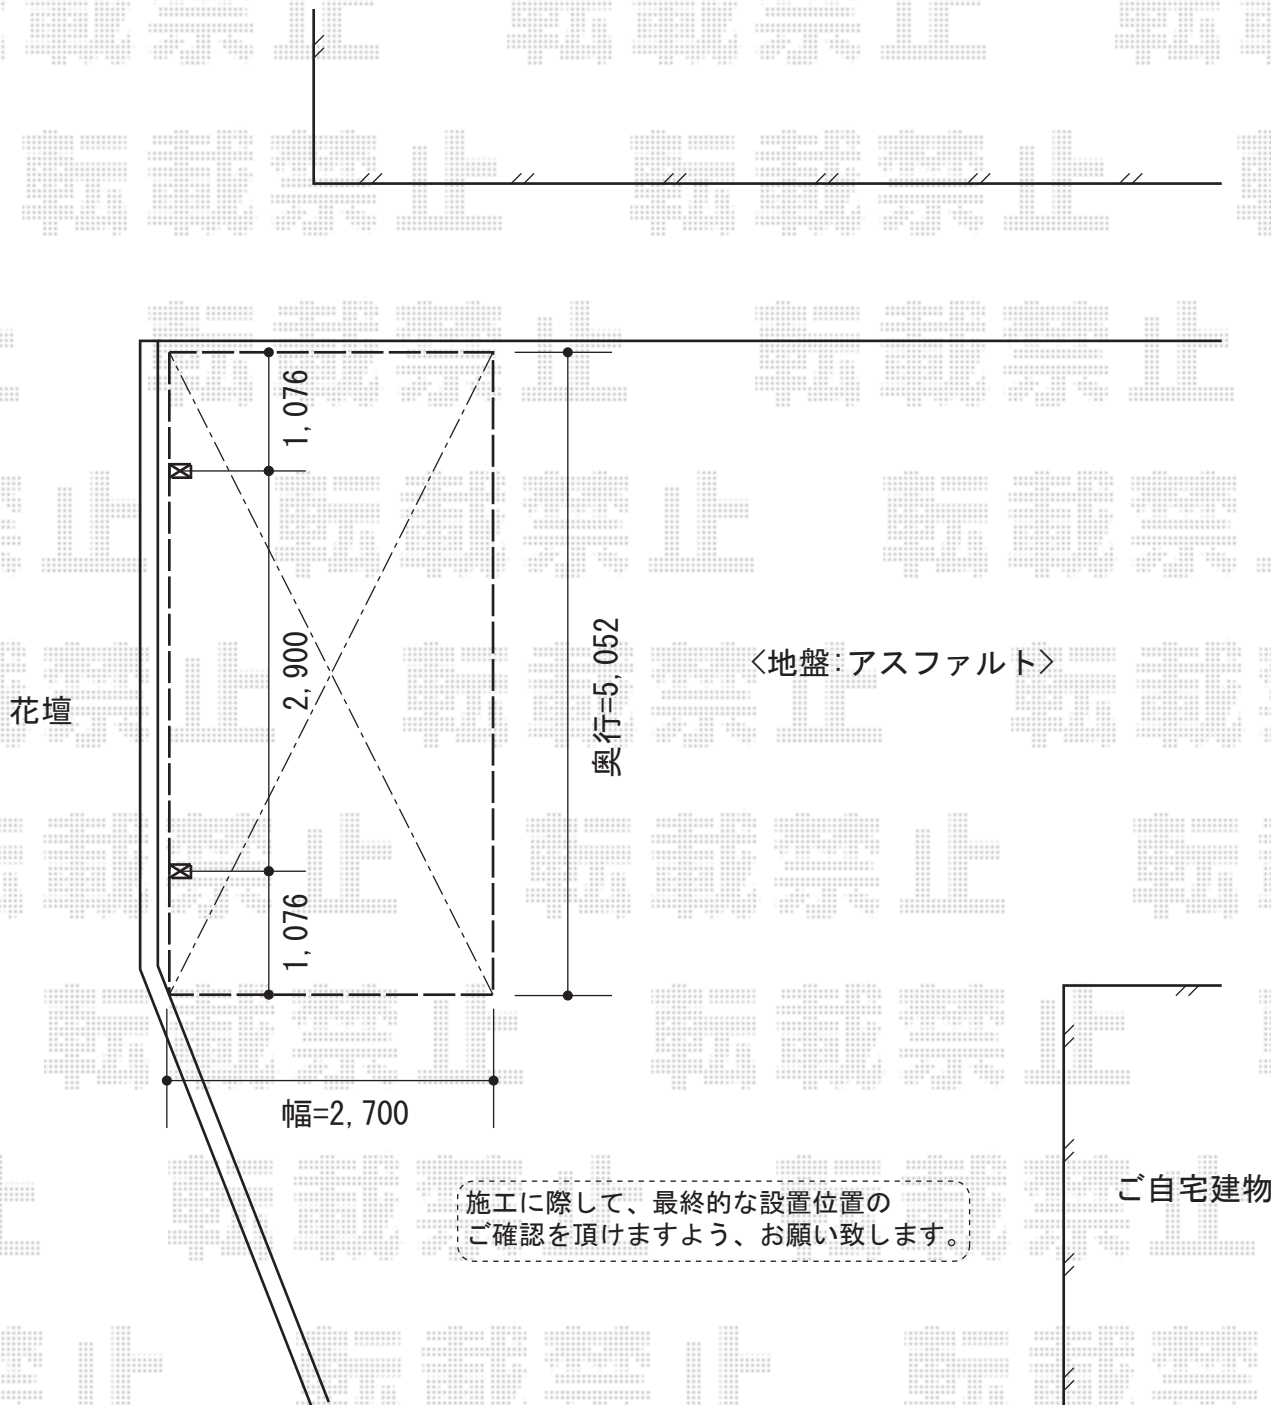

プレシオスポート 積雪～20cm対応

Value Select プレシオスポート 積雪～20cm対応

幅= 2,700mm

奥行= 5,052mm

色： チャコールブラック

屋根材： 熱線遮断ポリカーボネート（スカイブルーマット調）

柱仕様： 標準柱仕様（有効高 約1,800mm）

現場状況や作図制限により概略図の内容と多少の違いが生じることがございます。
施工時は、現場優先とさせて頂きたく思いますので、お立会い頂き、
最終のご指示のほど、何卒、宜しくお願い致します。