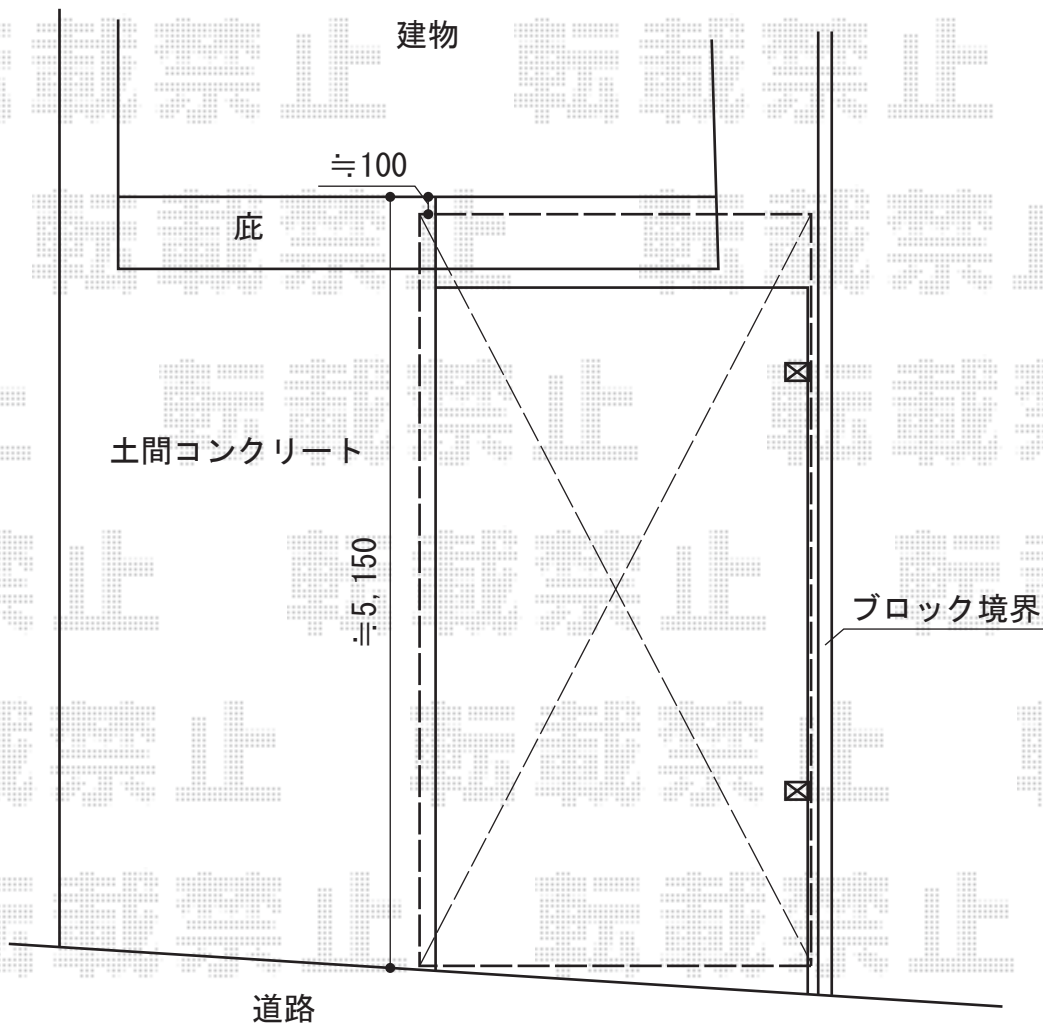

レイナポートグラン 積雪～20cm対応

YKK AP レイナポートグラン 積雪～20cm対応
幅= 2,400mm
奥行= 5,052mm
色： プラチナステン
屋根材： ポリカーボネート（スモークブラウン）
柱仕様： 標準柱仕様（有効高 約2,000mm）

現場状況や作図制限により概略図の内容と多少の違いが生じることがございます。
施工時は、現場優先とさせて頂きたく思いますので、お立会い頂き、
最終のご指示のほど、何卒、宜しくお願い致します。