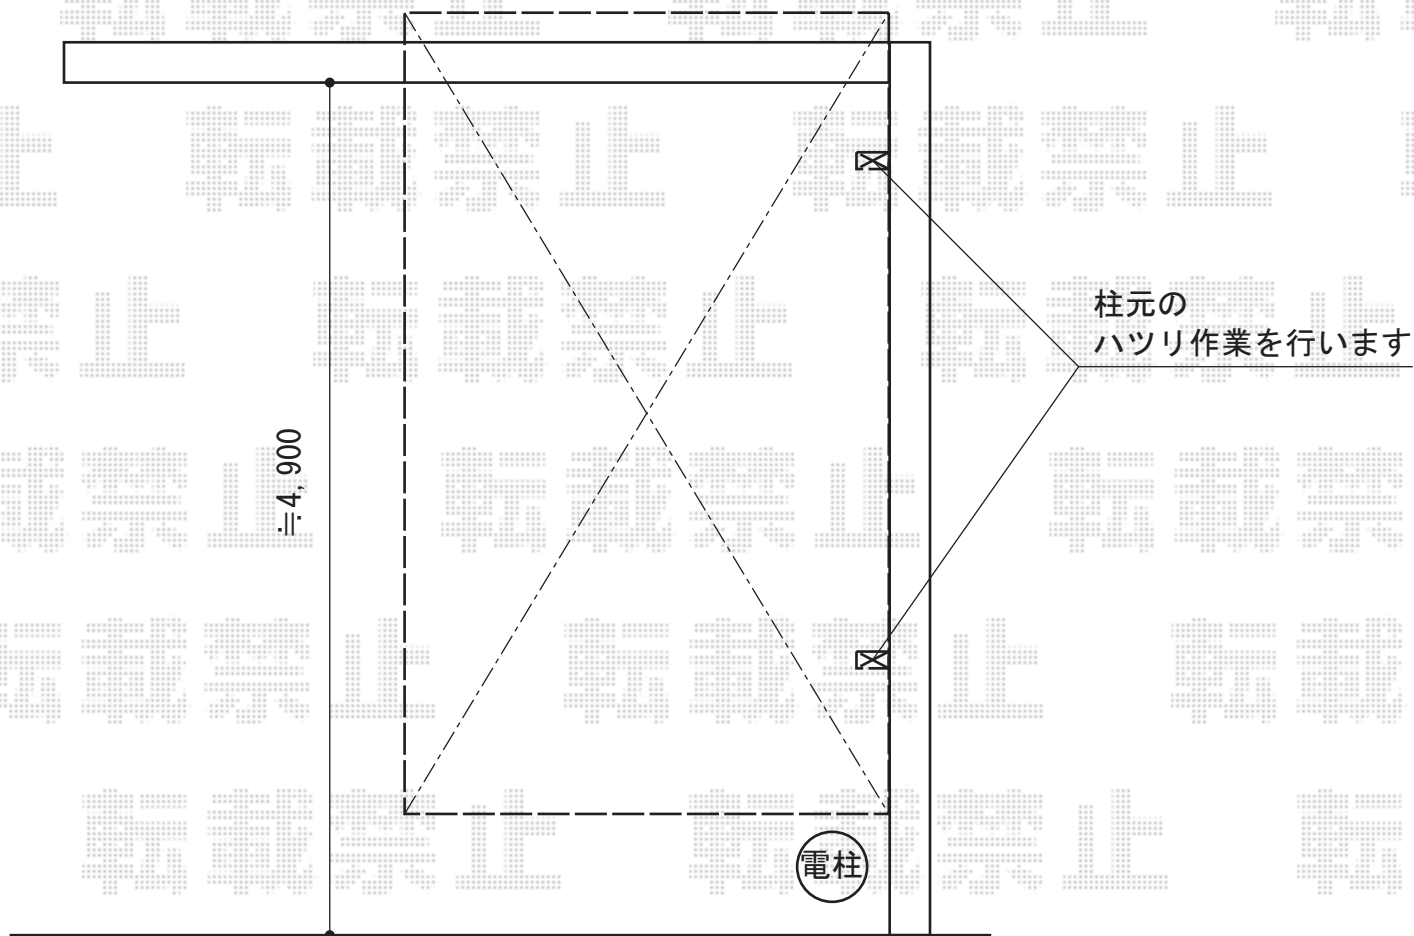

プレシオスポーツ アルファ 積雪～20cm対応

Value Select プレシオスポーツ アルファ 積雪～20cm対応  
幅= 2,402mm  
奥行= 5,052mm  
色： ノーブルステン  
屋根材： ポリカーボネート（スカイブルー）  
柱仕様： 標準柱仕様（有効高 約1,800mm）

現場状況や作図制限により概略図の内容と多少の違いが生じることがございます。  
施工時は、現場優先とさせて頂きたく思いますので、お立会い頂き、  
最終のご指示のほど、何卒、宜しくお願い致します。