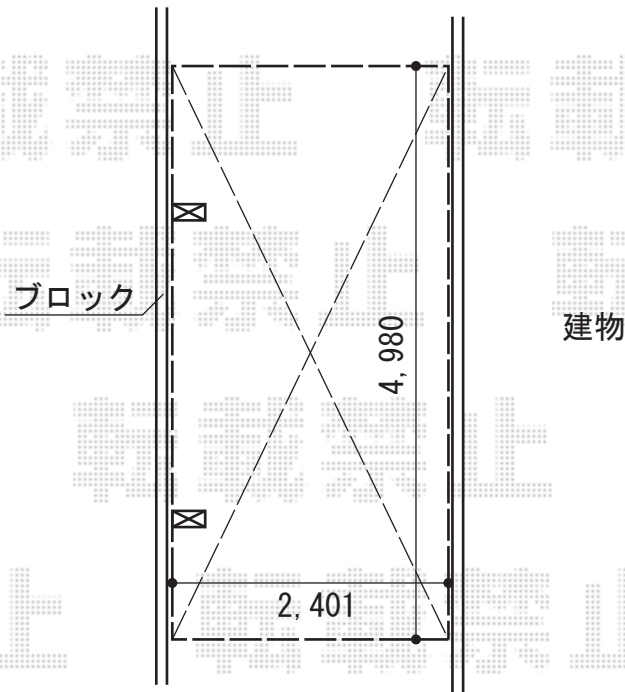

カーブポートシグマIII 積雪～20cm対応

トステム カーブポートシグマIII 積雪～20cm対応  
幅= 2,401mm  
奥行= 4,980mm  
色： シャイングレー  
屋根材： ガリレポリカ（クリアマット・すりガラス調）  
柱仕様： ロング柱23仕様（有効高 約2,300mm）

現場状況や作図制限により概略図の内容と多少の違いが生じることがございます。  
施工時は、現場優先とさせて頂きたく思いますので、お立会い頂き、  
最終のご指示のほど、何卒、宜しくお願い致します。