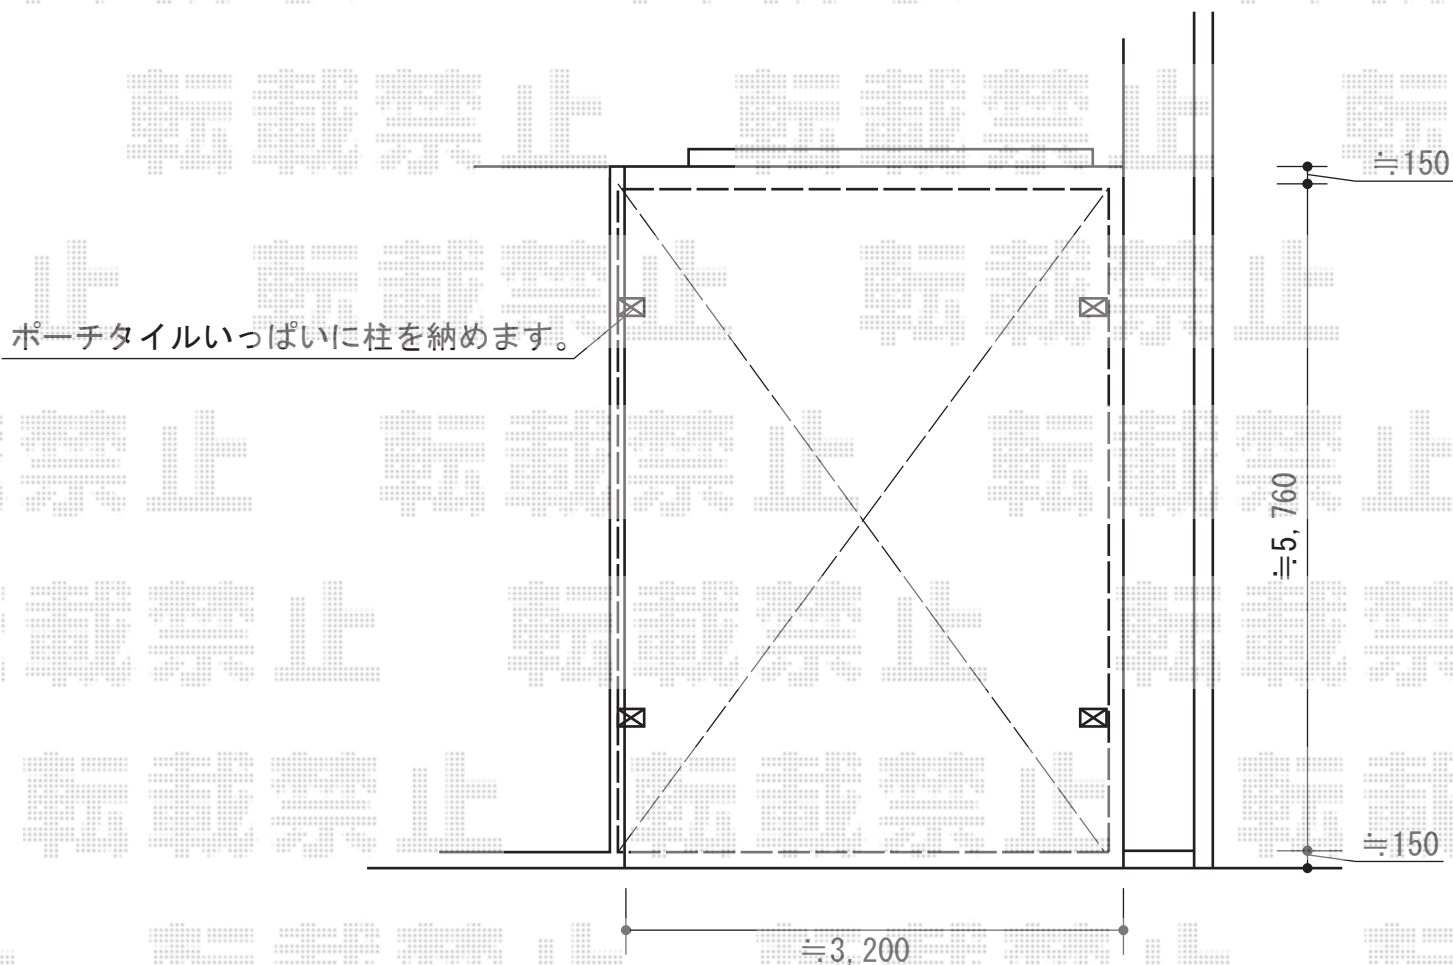

ジーポートneo 積雪100cmAタイプ 4本柱 積雪～100cm対応

YKK AP ジーポートneo 積雪100cmAタイプ 4本柱 積雪～100cm対応
幅=3,111mm
奥行=5,456mm
色：プラチナステン
屋根材：スチール折板（ペフ無）
柱仕様：標準柱仕様（有効高 約2,350mm）

現場状況や作図制限により概略図の内容と多少の違いが生じることがございます。
施工時は、現場優先とさせて頂きたく思いますので、お立会い頂き、
最終のご指示のほど、何卒、宜しくお願い致します。