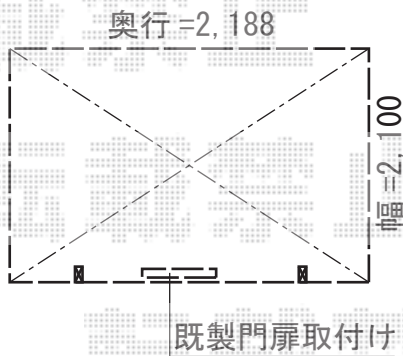

# サイクルポート 施工概略図

YKK AP レイナポートグランミニ 積雪~20cm対応  
幅=2,100mm  
奥行=2,188mm  
色：ブラウン  
屋根材：熱線遮断ポリカーボネート（アースブルーマット調）  
柱仕様：ハイルーフ柱仕様（有効高 約2,355mm）

担当者

谷