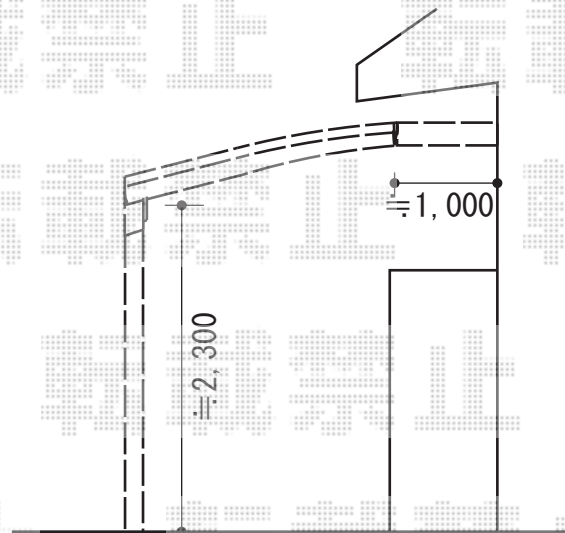

# サイクルポート 施工概略図

YKK AP レイナポートグランミニ 積雪~20cm対応  
幅=2,100mm  
奥行=2,188mm  
色：ブラウン  
屋根材：熱線遮断ポリカーボネート（アースブルーマット調）  
柱仕様：ハイルーフ柱仕様（有効高 約2,355mm）

担当者

谷