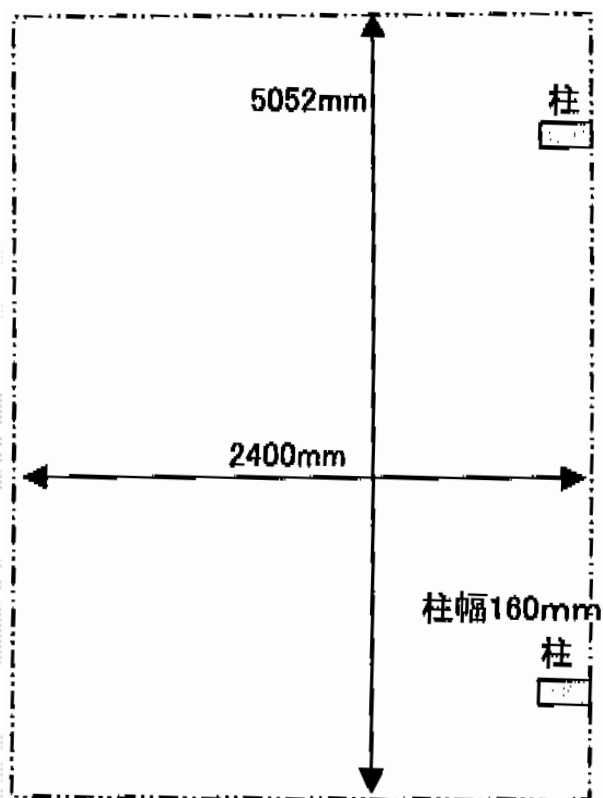

プレシオスポート 積雪～20cm対応

- カーポート -

Value Select プレシオスポート 積雪～20cm対応

幅= 2,400mm

奥行= 5,052mm

色： ノーブルステン

屋根材： 熱線遮断ポリカーボネート（トーマイマツすりガラス調）*レイナポートグラン用転用

柱仕様： ハイルーフ柱仕様（有効高 約2,250mm）