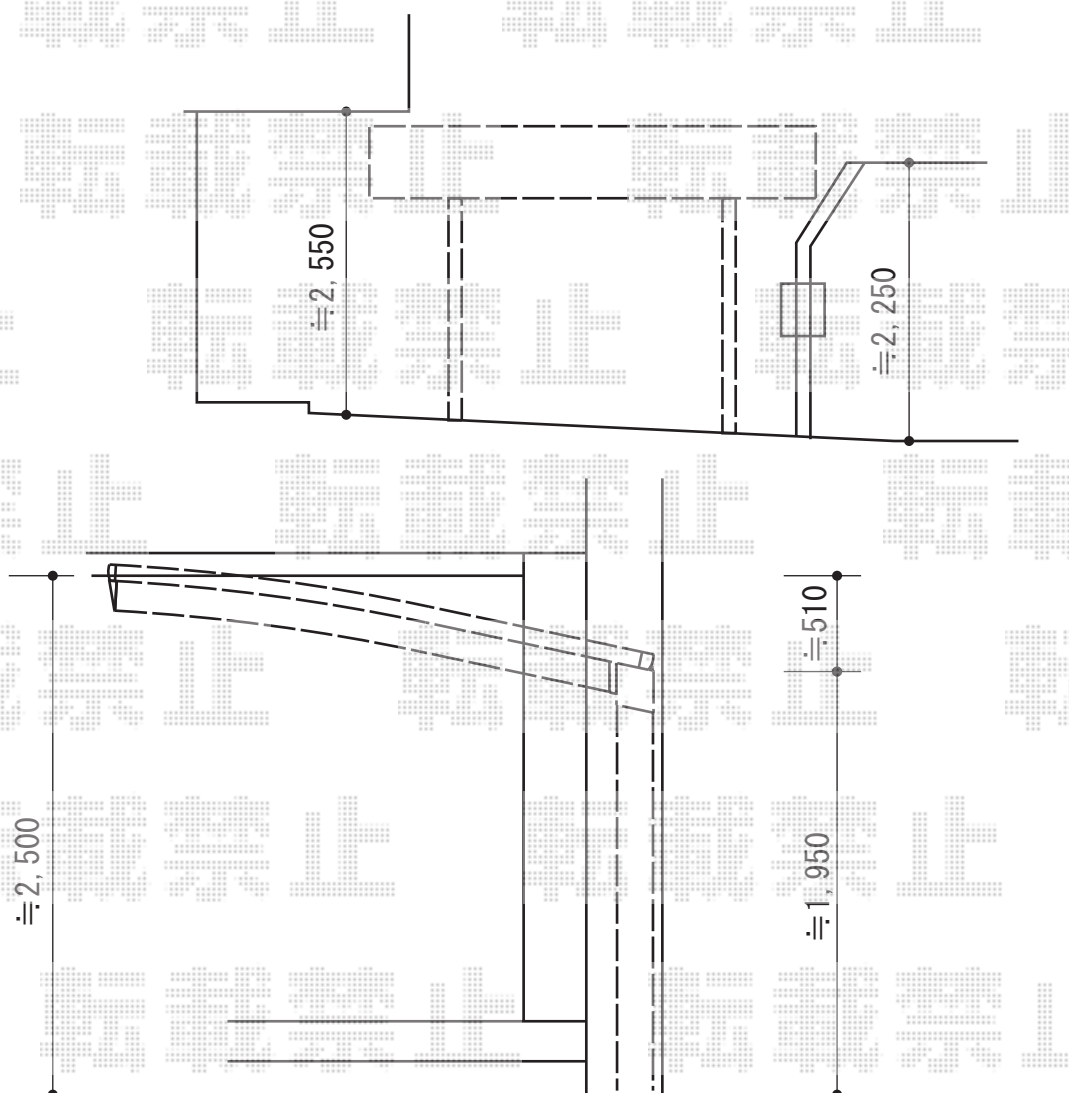

プレシオスポート 積雪～20cm対応

Value Select プレシオスポート 積雪～20cm対応
幅=2,700mm
奥行=5,052mm
色：ノーブルステン
屋根材：ポリカーボネート（スカイブルー）
柱仕様：ハイルーフ柱仕様（有効高 約2,250mm）

現場状況や作図制限により概略図の内容と多少の違いが生じることがございます。
施工時は、現場優先とさせていただきますので、お立会い頂き、
最終のご指示のほど、何卒、宜しくお願い致します。