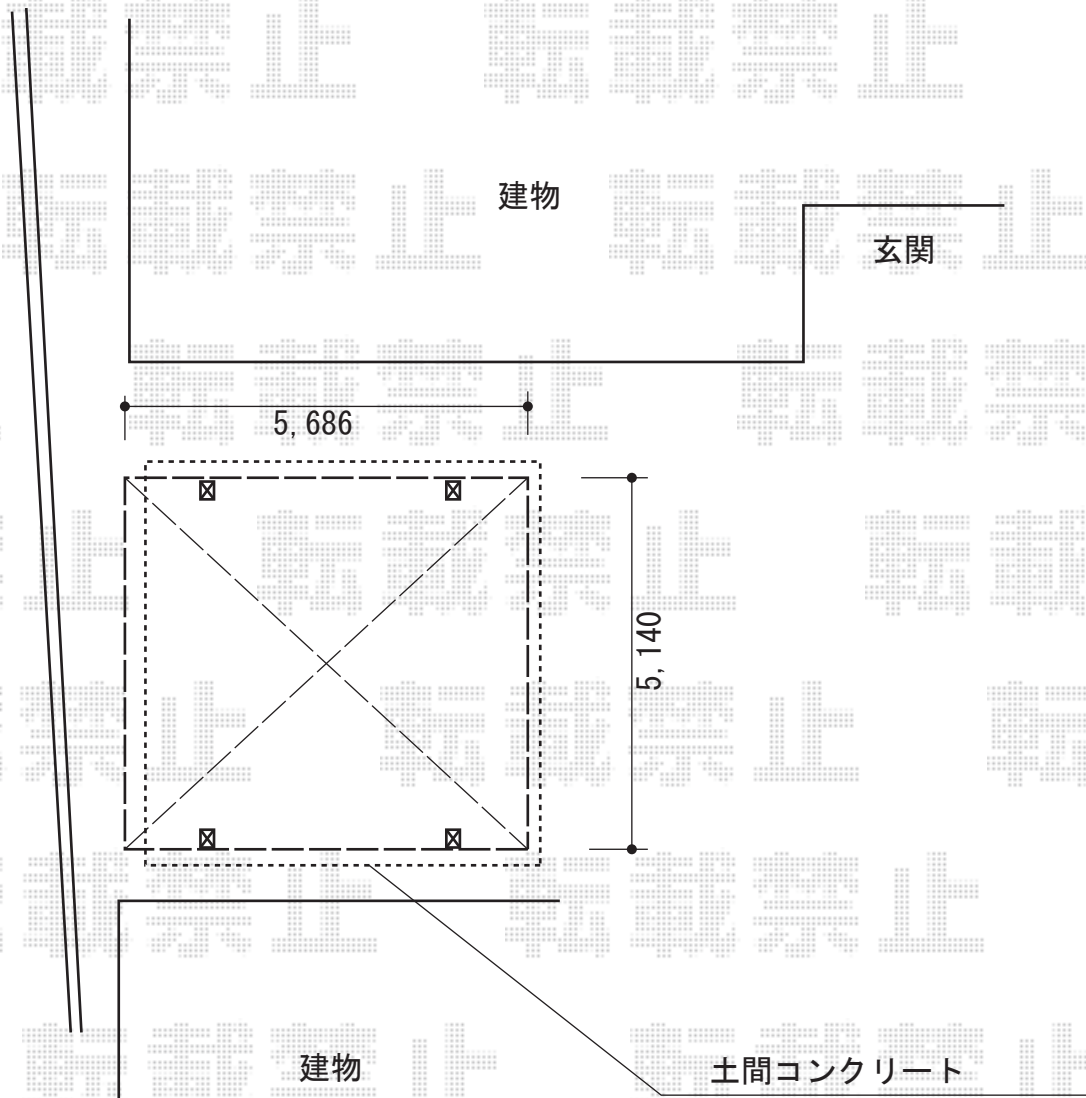

カーブポートシグマIII ワイド 積雪~20cm対応

トステム カーブポートシグマIII ワイド 積雪~20cm対応
幅= 5,140mm
奥行= 5,686mm
色 : シャイングレー
屋根材 : 熱線吸収ポリカーボネート (ライトブルーマット調)
柱仕様 : ロング柱23仕様 (有効高 約2,300mm)

トステム 収納式物干し 標準 2本入
色 : シャイングレー
数量 : 1セット

現場状況や作図制限により概略図の内容と多少の違いが生じることがございます。
施工時は、現場優先とさせて頂きたく思いますので、お立会い頂き、
最終のご指示のほど、何卒、宜しくお願い致します。