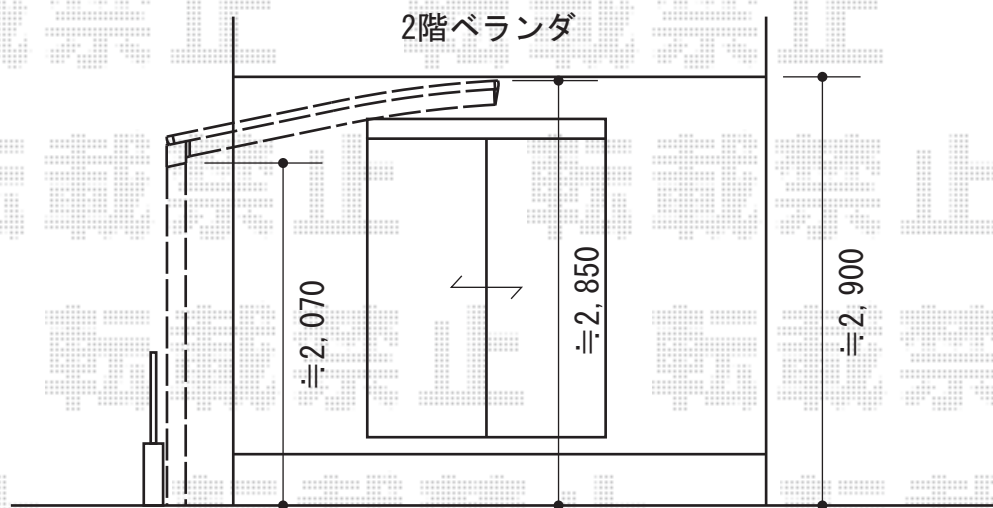

カーブポートシグマIII 積雪～20cm対応

トステム カーブポートシグマIII 積雪～20cm対応

幅= 3,000mm

奥行= 4,980mm

色： ホワイト

屋根材： 熱線吸収アクアポリカーボネート（ライトブルー）

柱仕様： ロング柱23仕様（有効高 約2,300mm）

現場状況や作図制限により概略図の内容と多少の違いが生じることがございます。
施工時は、現場優先とさせて頂きたく思いますので、お立会い頂き、
最終のご指示のほど、何卒、宜しくお願い致します。