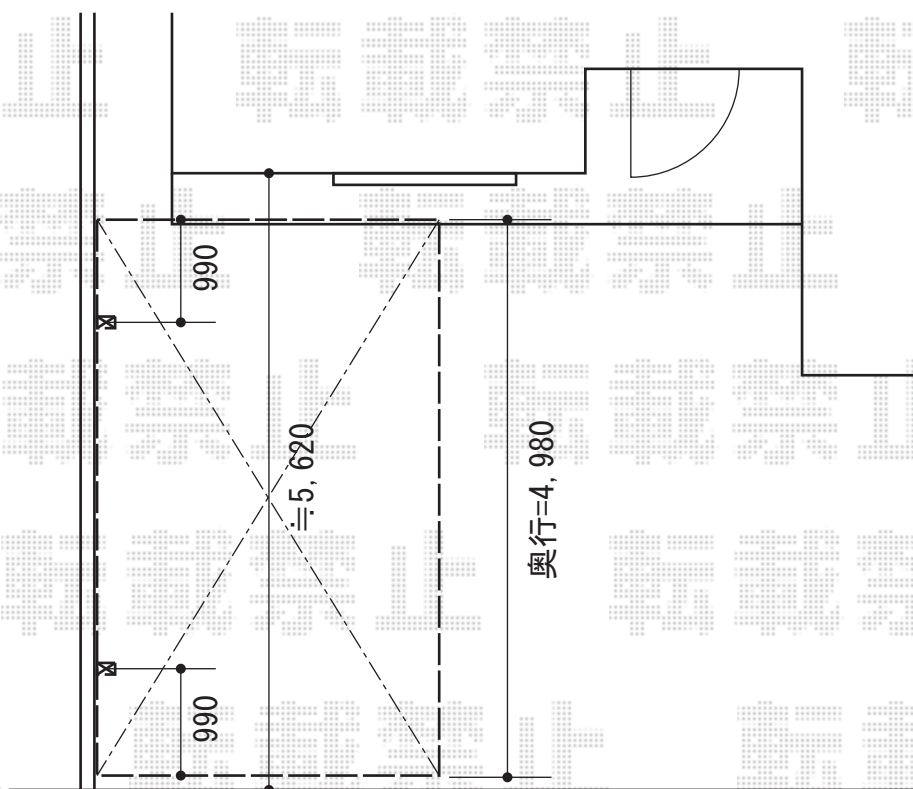

カーブポートシグマIII 積雪～20cm対応

トステム カーブポートシグマIII 積雪～20cm対応

幅= 3,000mm

奥行= 4,980mm

色： ホワイト

屋根材： 熱線吸収アクアポリカーボネート（ライトブルー）

柱仕様： ロング柱23仕様（有効高 約2,300mm）

現場状況や作図制限により概略図の内容と多少の違いが生じることがございます。
施工時は、現場優先とさせて頂きたく思いますので、お立会い頂き、
最終のご指示のほど、何卒、宜しくお願い致します。