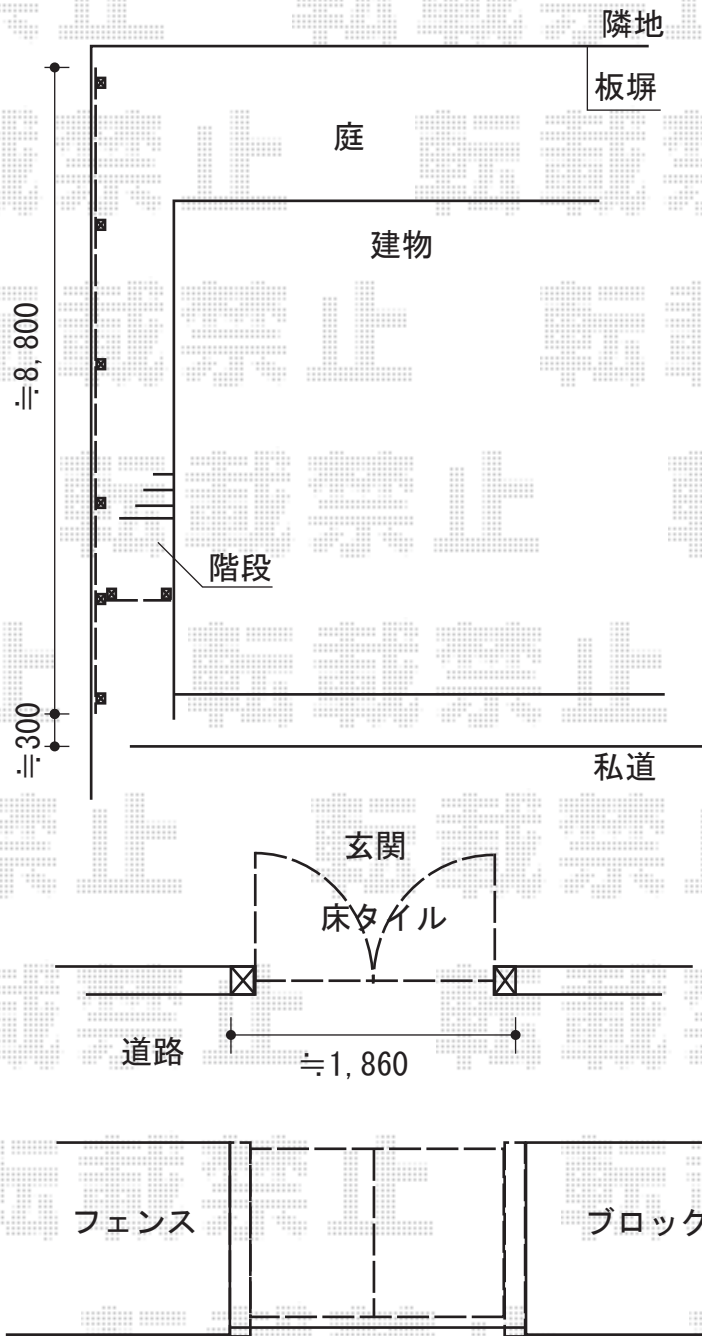

門扉・フェンス

TOEX プリレオ R2型 両開き 柱使用
 扉幅 = 800 + 800mm
 扉高 = 1,200mm
 色 : ブロンズ
 錠 : シリンダーRD錠
 開き : 内開き

TOEX ハイグリッドフェンスN8型 フリーポールタイプ
 本体1枚 (W×H) = (2,000×1,800mm) (¥14,000) × 5枚
 スチール柱 : T-18 (¥8,400) × 8本
 小口キャップ : (¥440) × 2セット
 色 : オータムブラウン

現場状況や作図制限により概略図の内容と多少の違いが生じることがございます。
 施工時は、現場優先とさせて頂きたく思いますので、お立会い頂き、
 最終のご指示のほど、何卒、宜しくお願い致します。

EX-SHOP
[HTTP://WWW.EX-SHOP.NET](http://www.ex-shop.net)

担当 : 松保

全ての著作権は、エクスショップに帰属します。当社とのお取引目的外の使用・複製・転載禁止となっております。