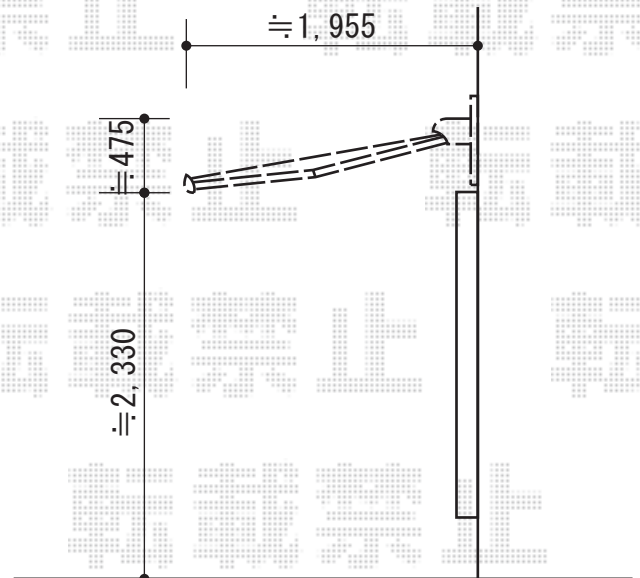

彩風S型 手動式

トステム 彩風S型 手動式

間口= 関東間1.5間 (2,730mm)

出幅= 2,000mm

本体色: オータムブラウン

キャンバス色: ポリエステル (ライトベージュ)

駆動: 手動式/外観右駆動

クランクハンドル: 長さ1,500mm

追加部材: ベースプレート式

現場状況や作図制限により概略図の内容と多少の違いが生じることがございます。
施工時は、現場優先とさせて頂きたく思いますので、お立会い頂き、
最終のご指示のほど、何卒、宜しくお願い致します。

EX-SHOP
HTTP://WWW.EX-SHOP.NET

担当: 柘田