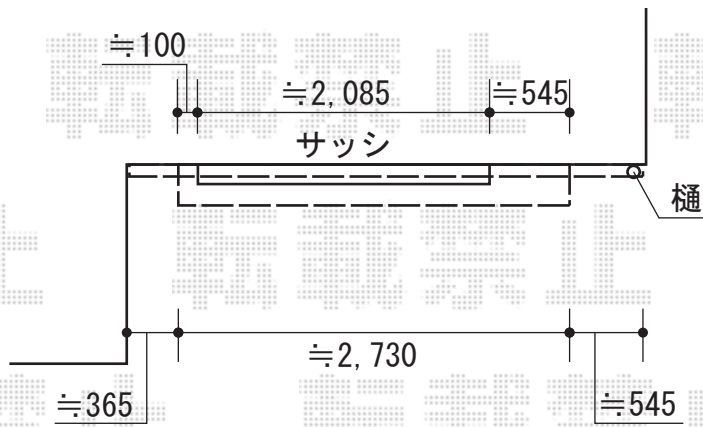

彩風S型 手動式

トステム 彩風S型 手動式

間口= 関東間1.5間 (2,730mm)

出幅= 2,000mm

本体色: オータムブラウン

キャンバス色: ポリエステル (ライトベージュ)

駆動: 手動式/外観右駆動

クランクハンドル: 長さ1,500mm

追加部材: ベースプレート式

現場状況や作図制限により概略図の内容と多少の違いが生じることがございます。
施工時は、現場優先とさせて頂きたく思いますので、お立会い頂き、
最終のご指示のほど、何卒、宜しくお願い致します。

EX-SHOP
HTTP://WWW.EX-SHOP.NET

担当: 柘田