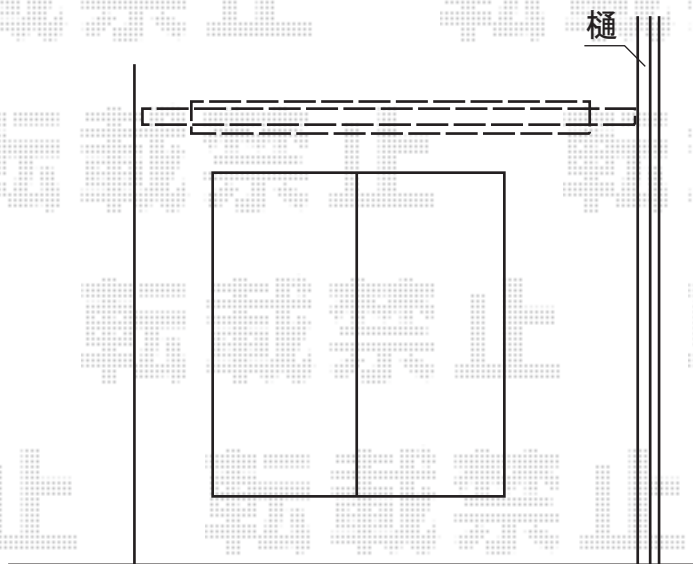

彩風S型 手動式

トステム 彩風S型 手動式

間口= 関東間1.5間 (2,730mm)

出幅= 2,000mm

本体色: オータムブラウン

キャンバス色: ポリエステル (ライトベージュ)

駆動: 手動式/外観右駆動

クランクハンドル: 長さ1,500mm

追加部材: ベースプレート式

現場状況や作図制限により概略図の内容と多少の違いが生じることがございます。
施工時は、現場優先とさせて頂きたく思いますので、お立会い頂き、
最終のご指示のほど、何卒、宜しくお願い致します。

EX-SHOP
HTTP://WWW.EX-SHOP.NET

担当: 柘田