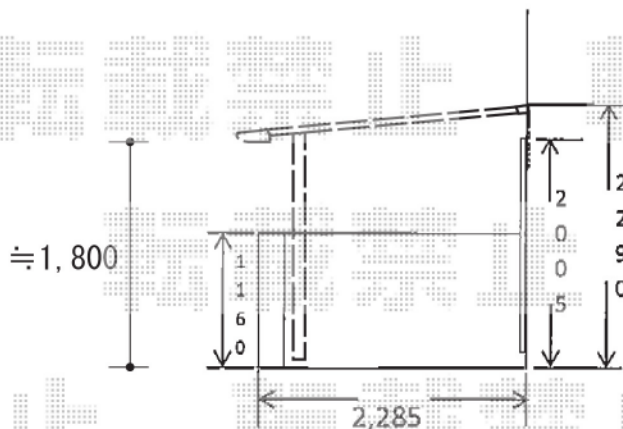

ベクターテラス F型 1500 屋根タイプ 単体 積雪～50cm対応

YKK AP ベクターテラス F型 1500 屋根タイプ 単体 積雪～50cm対応
 間口= メーター1.5間 (柱芯々2,718mm 屋根幅3,030mm)
 出幅= 8尺 (2,370mm)
 色: プラチナステン
 屋根材: ポリカーボネート (アースブルー)
 柱仕様: 柱奥行移動タイプ (柱2本)
 施工方法: 下止め仕様
 躯体式バルコニー取付部品: 中間用×3