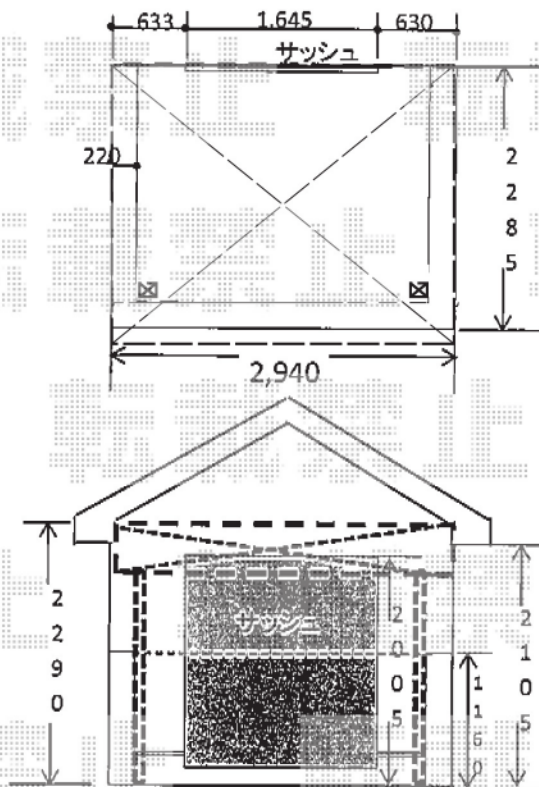

ベクターテラス F型 1500 屋根タイプ 単体 積雪～50cm対応

YKK AP ベクターテラス F型 1500 屋根タイプ 単体 積雪～50cm対応
 間口= メーター1.5間 (柱芯々2,718mm 屋根幅3,030mm)
 出幅= 8尺 (2,370mm)
 色: プラチナステン
 屋根材: ポリカーボネート (アースブルー)
 柱仕様: 柱奥行移動タイプ (柱2本)
 施工方法: 下止め仕様
 躯体式バルコニー取付部品: 中間用×3