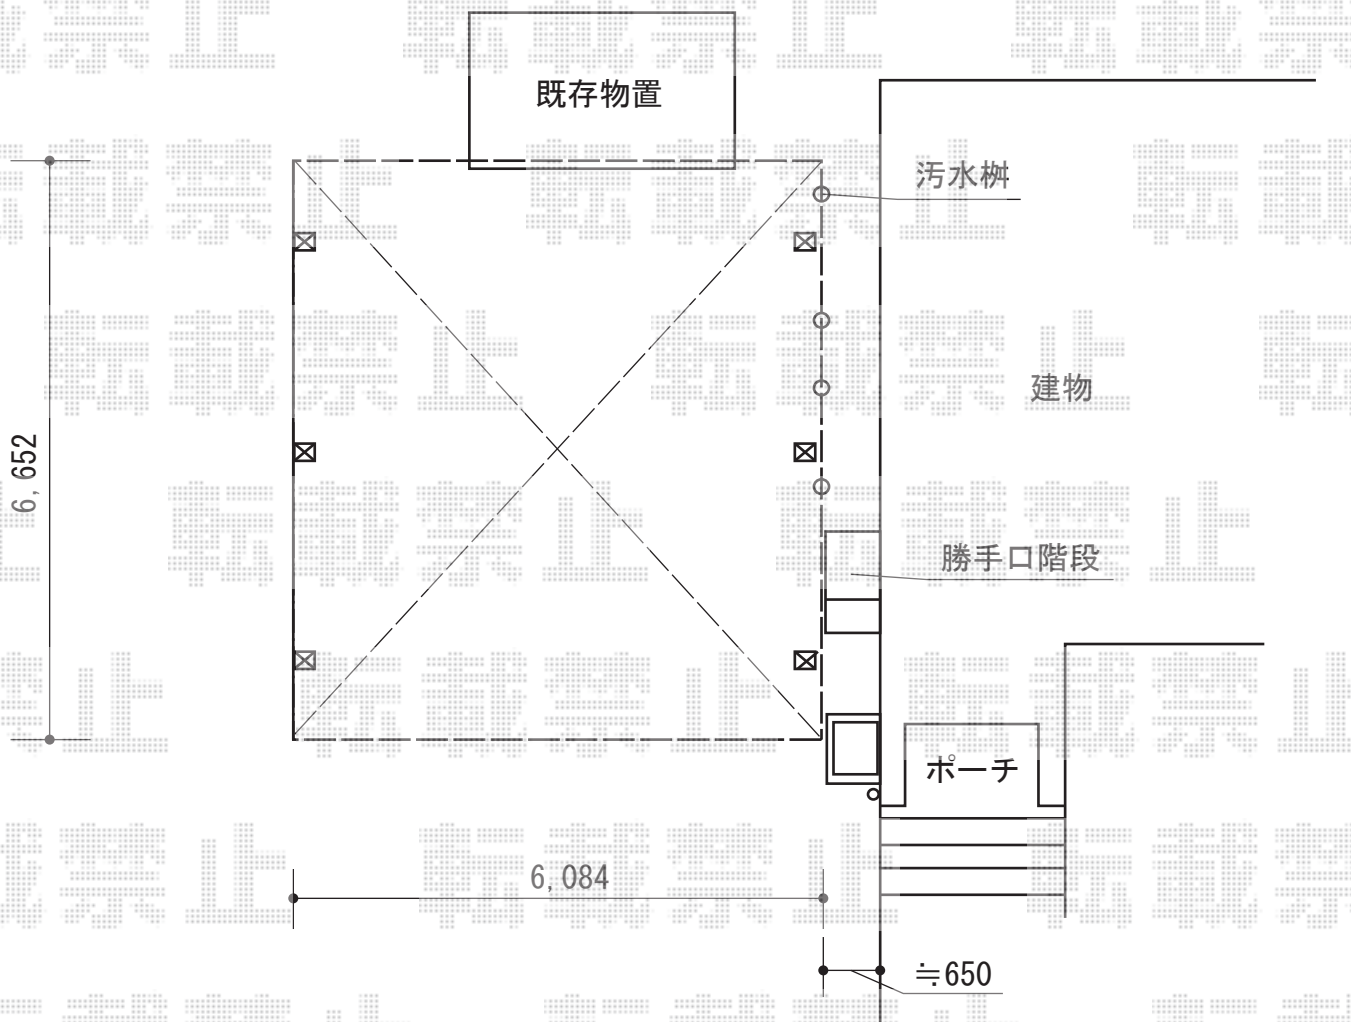

テリオSPORTIII 1500 2台用 奥行延長 6本柱 積雪～50cm対応

トステム テリオSPORTIII 1500 2台用 奥行延長 6本柱 積雪～50cm対応
幅=6,084mm
奥行=6,652mm
色：ブラック
屋根材：スチール折板（ペフ無）
柱仕様：標準柱仕様（有効高 約2,300mm）

トステム テリオSPORTIII サイドパネル
奥行サイズ：55+12タイプ用
高さ：約2,600mm
色：ブラック
パネル材：【別途】波板ポリカーボネート（色 PC289S）

既存境界ブロック

担当者

進藤