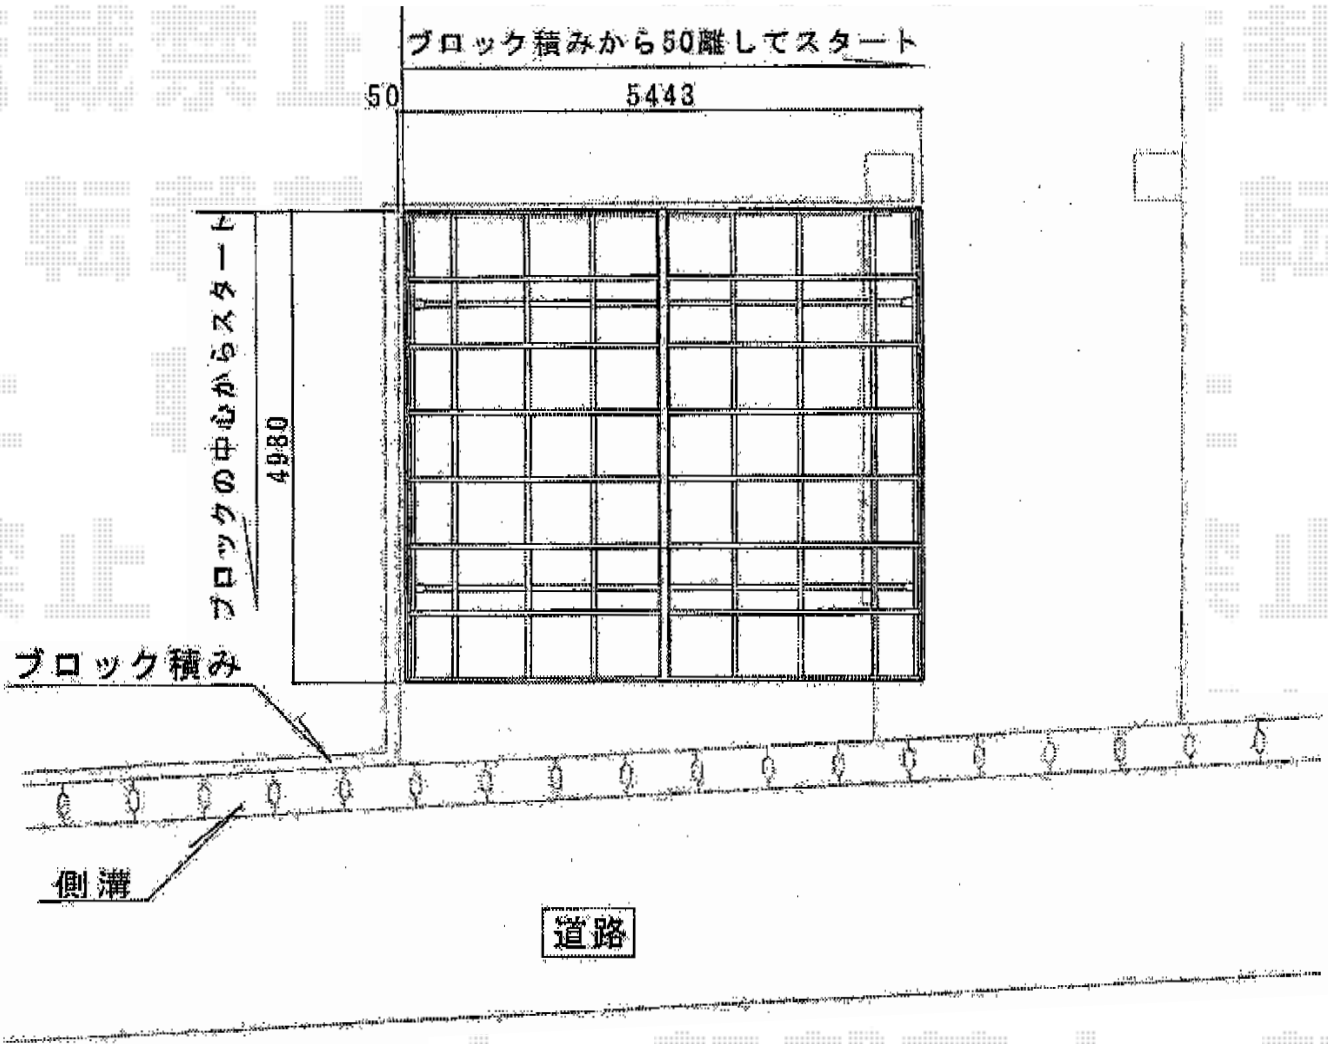

# カーブポートシグマIII ワイド 積雪~20cm対応

トステム カーブポートシグマIII ワイド 積雪~20cm対応  
幅= 5,443mm  
奥行= 4,980mm  
色: シャイングレー  
屋根材: ポリカーボネート (ブルースモーク)  
柱仕様: 標準柱仕様 (有効高 約1,800mm)

現場状況や作図制限により概略図の内容と多少の違いが生じることがございます。  
施工時は、現場優先とさせて頂きたく思いますので、お立会い頂き、  
最終のご指示のほど、何卒、宜しくお願い致します。